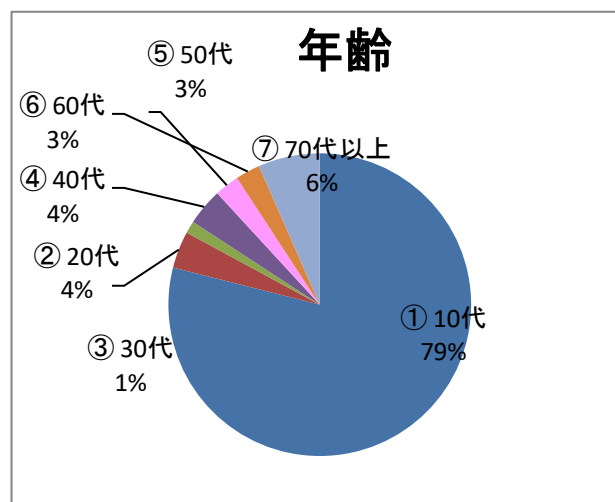

<グループ学習室利用者>

Q1) 性別は？

		(人)
①	男	52
②	女	25
③	回答しない	1
		0
		0
		0
		0
		0
		0
		0

78

Q2) お住まいは？

		(人)
①	有馬東有馬	38
②	野川	26
③	鷺沼	6
④	その他宮前区	4
⑤	宮前区以外	4
		0
		0
		0
		0

78

Q3) 年齢は？

		(人)
①	10代	60
②	20代	3
③	30代	1
④	40代	3
⑤	50代	2
⑥	60代	2
⑦	70代以上	5
⑧	無回答	2
⑨		0

78

Q4) アリーノの利用目的は？

		(人)
①	趣味・娯楽	3
②	生涯学習	8
③	習いごと(稽古)	2
④	会議(打合せ)	1
⑤	健康維持	1
⑥	講座	1
⑦	図書利用	10
⑧	勉学	65
⑨	その他	1

92

※ 複数回答

Q5) アリーノのホームページをご覧になりますか？

		(人)
①	週1回程度	1
②	月1回程度	7
③	殆どみない	24
④	見たことがない	46
⑥	無回答	0

78

Q6) 毎月発行の「アリーノニュース」をご覧になりますか？

		(人)
①	見る	3
②	見ない	8
③	時々見る	66
④	無回答	1

78

Q7) アリーノ地域図書室の貸出カードをお持ちですか？

(人)		
①	はい	38
②	いいえ	40
③	無回答	0
		78

Q8) 「としょだより」をご覧になりますか？