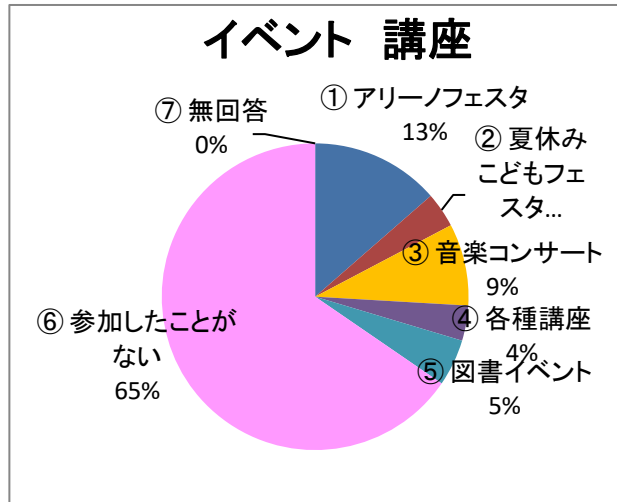

		(人)
①	10代	60
②	20代	3
③	30代	1
④	40代	3
⑤	50代	2
⑥	60代	2
⑦	70代以上	5
⑧	無回答	2
⑨		0

78

Q4) アリーノの利用目的は？

		(人)
①	趣味・娯楽	3
②	生涯学習	8
③	習いごと(稽古)	2
④	会議(打合せ)	1
⑤	健康維持	1
⑥	講座	1
⑦	図書利用	10
⑧	勉学	65
⑨	その他	1

92

※ 複数回答

Q5) アリーノのホームページをご覧になりますか？

		(人)
①	週1回程度	1
②	月1回程度	7
③	殆どみない	24
④	見たことがない	46
⑥	無回答	0

78

Q6) 毎月発行の「アリーノニュース」をご覧になりますか？

		(人)
①	見る	3
②	見ない	8
③	時々見る	66
④	無回答	1

78

Q7) アリーノ地域図書室の貸出カードをお持ちですか？

(人)		
①	はい	38
②	いいえ	40
③	無回答	0
		78

Q8) 「としょだより」をご覧になりますか？

(人)		
①	見る	3
②	時々見る	5
③	見ない	17
④	知らなかった	52
⑤	無回答	1
		78

Q9) 「Instagram」をご覧になりますか？

(人)		
①	見る	0
②	時々見る	0
③	見ない	15
④	知らなかった	63
		78

Q10) アリーノ主催のイベント・講座に参加されたことはありますか？

(人)		
①	アリーノフェスタ	11
②	夏休み子どもフェスタ	3
③	音楽コンサート	7
④	各種講座	3
⑤	図書イベント	4
⑥	参加したことがない	53
⑦	無回答	0
		81

※ 複数回答

Q11) アリーノ主催のイベント・講座の情報をどこで知りましたか？

(人)		
①	ホームページ	5
②	館内チラシ・ポスター	23
③	町内会回覧	4
④	知り合い・友人から	21
⑤	無回答	3
		56

※ 複数回答

Q12) スタッフの対応について

(人)		
①	満足	48
②	やや満足	10
③	普通	17
④	やや不満	0
⑤	不満	0
⑥	無回答	3
		78

Q.13) 施設の清掃・清潔度について