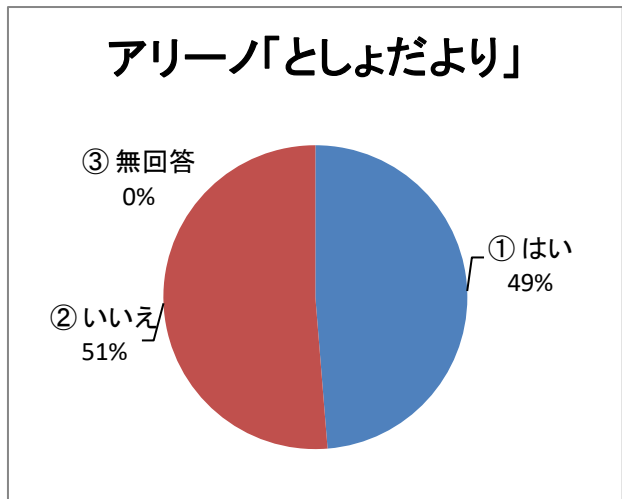

		(人)
①	10代	60
②	20代	3
③	30代	1
④	40代	3
⑤	50代	2
⑥	60代	2
⑦	70代以上	5
⑧	無回答	2
⑨		0

78

Q4) アリーノの利用目的は？

		(人)
①	趣味・娯楽	3
②	生涯学習	8
③	習いごと(稽古)	2
④	会議(打合せ)	1
⑤	健康維持	1
⑥	講座	1
⑦	図書利用	10
⑧	勉学	65
⑨	その他	1

92

※ 複数回答

Q5) アリーノのホームページをご覧になりますか？

		(人)
①	週1回程度	1
②	月1回程度	7
③	殆どみない	24
④	見たことがない	46
⑥	無回答	0

78

Q6) 毎月発行の「アリーノニュース」をご覧になりますか？

		(人)
①	見る	3
②	見ない	8
③	時々見る	66
④	無回答	1

78

Q7) アリーノ地域図書室の貸出カードをお持ちですか？

(人)		
①	はい	38
②	いいえ	40
③	無回答	0
		78

Q8) 「としょだより」をご覧になりますか？

(人)		
①	見る	3
②	時々見る	5
③	見ない	17
④	知らなかった	52
⑤	無回答	1
		78

Q9) 「Instagram」をご覧になりますか？

(人)		
①	見る	0
②	時々見る	0
③	見ない	15
④	知らなかった	63
		78

Q10) アリーノ主催のイベント・講座に参加されたことはありますか？

(人)		
①	アリーノフェスタ	11
②	夏休み子どもフェスタ	3
③	音楽コンサート	7
④	各種講座	3
⑤	図書イベント	4
⑥	参加したことがない	53
⑦	無回答	0
		81