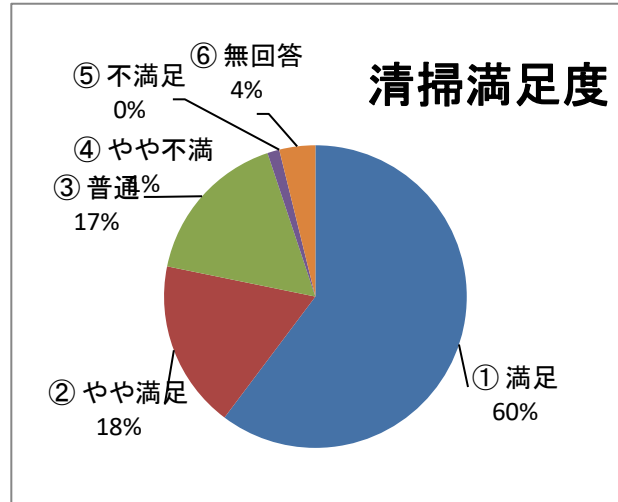

(人)		
①	見る	3
②	時々見る	5
③	見ない	17
④	知らなかった	52
⑤	無回答	1
		78

Q9) 「Instagram」をご覧になりますか？

(人)		
①	見る	0
②	時々見る	0
③	見ない	15
④	知らなかった	63
		78

Q10) アリーノ主催のイベント・講座に参加されたことはありますか？

(人)		
①	アリーノフェスタ	11
②	夏休み子どもフェスタ	3
③	音楽コンサート	7
④	各種講座	3
⑤	図書イベント	4
⑥	参加したことがない	53
⑦	無回答	0
		81

※ 複数回答

Q11) アリーノ主催のイベント・講座の情報をどこで知りましたか？

(人)		
①	ホームページ	5
②	館内チラシ・ポスター	23
③	町内会回覧	4
④	知り合い・友人から	21
⑤	無回答	3
		56

※ 複数回答

Q12) スタッフの対応について

(人)		
①	満足	48
②	やや満足	10
③	普通	17
④	やや不満	0
⑤	不満	0
⑥	無回答	3
		78

Q.13) 施設の清掃・清潔度について

(人)		
①	満足	47
②	やや満足	14
③	普通	13
④	やや不満	1
⑤	不満	0
⑥	無回答	3
		78

Q14 アリーノのコロナ感染防止対策について

(人)		
①	満足	48
②	やや満足	11
③	普通	14
④	やや不満	2
⑤	不満	0
⑥	無回答	3
		78

Q15 アリーノの総合的な満足度について

(人)		
①	自分も利用するし、他人にも推奨したい	29
②	自分は是非利用する	32
③	機会があれば利用する	14
④	あまり利用したいと思わない	0
⑤	利用したくない	0
⑥	無回答	3
		78