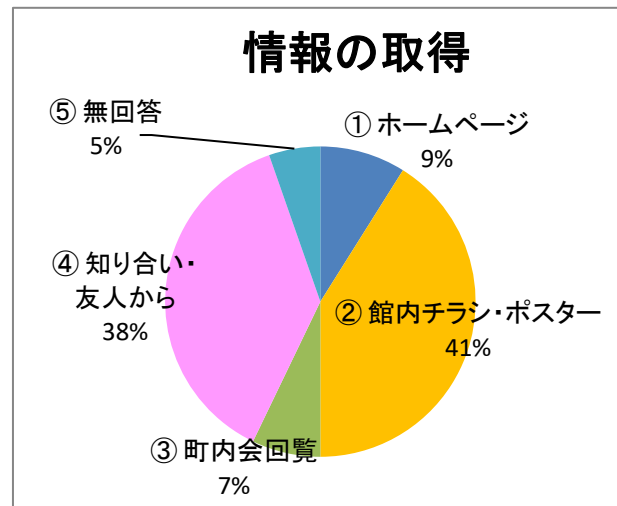

		(人)
①	10代	60
②	20代	3
③	30代	1
④	40代	3
⑤	50代	2
⑥	60代	2
⑦	70代以上	5
⑧	無回答	2
⑨		0

78

Q4) アリーノの利用目的は？

		(人)
①	趣味・娯楽	3
②	生涯学習	8
③	習いごと(稽古)	2
④	会議(打合せ)	1
⑤	健康維持	1
⑥	講座	1
⑦	図書利用	10
⑧	勉学	65
⑨	その他	1

92

※ 複数回答

Q5) アリーノのホームページをご覧になりますか？

		(人)
①	週1回程度	1
②	月1回程度	7
③	殆どみない	24
④	見たことがない	46
⑥	無回答	0

78

Q6) 毎月発行の「アリーノニュース」をご覧になりますか？

		(人)
①	見る	3
②	見ない	8
③	時々見る	66
④	無回答	1

78

Q7) アリーノ地域図書室の貸出カードをお持ちですか？

(人)		
①	はい	38
②	いいえ	40
③	無回答	0
		78

Q8) 「としょだより」をご覧になりますか？

(人)		
①	見る	3
②	時々見る	5
③	見ない	17
④	知らなかった	52
⑤	無回答	1
		78

Q9) 「Instagram」をご覧になりますか？

(人)		
①	見る	0
②	時々見る	0
③	見ない	15
④	知らなかった	63
		78

Q10) アリーノ主催のイベント・講座に参加されたことはありますか？

(人)		
①	アリーノフェスタ	11
②	夏休み子どもフェスタ	3
③	音楽コンサート	7
④	各種講座	3
⑤	図書イベント	4
⑥	参加したことがない	53
⑦	無回答	0
		81

※ 複数回答

Q11) アリーノ主催のイベント・講座の情報をどこで知りましたか？

(人)		
①	ホームページ	5
②	館内チラシ・ポスター	23
③	町内会回覧	4
④	知り合い・友人から	21
⑤	無回答	3
		56

※ 複数回答

Q12) スタッフの対応について

(人)		
①	満足	48
②	やや満足	10
③	普通	17
④	やや不満	0
⑤	不満	0
⑥	無回答	3
		78

Q.13) 施設の清掃・清潔度について