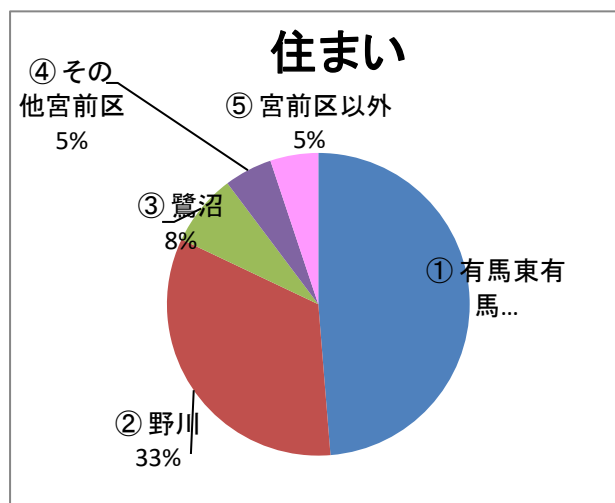

<グループ学習室利用者>

Q1) 性別は？

		(人)
①	男	52
②	女	25
③	回答しない	1
		0
		0
		0
		0
		0
		0
		0

78

Q2) お住まいは？

		(人)
①	有馬東有馬	38
②	野川	26
③	鷺沼	6
④	その他宮前区	4
⑤	宮前区以外	4
		0
		0
		0
		0

78

Q3) 年齢は？

		(人)
①	10代	60
②	20代	3
③	30代	1
④	40代	3
⑤	50代	2
⑥	60代	2
⑦	70代以上	5
⑧	無回答	2
⑨		0

78

Q4) アリーノの利用目的は？

		(人)
①	趣味・娯楽	3
②	生涯学習	8
③	習いごと(稽古)	2
④	会議(打合せ)	1
⑤	健康維持	1
⑥	講座	1
⑦	図書利用	10
⑧	勉学	65
⑨	その他	1

92

※ 複数回答

Q5) アリーノのホームページをご覧になりますか？

		(人)
①	週1回程度	1
②	月1回程度	7
③	殆どみない	24
④	見たことがない	46
⑥	無回答	0

78

Q6) 毎月発行の「アリーノニュース」をご覧になりますか？

		(人)
①	見る	3
②	見ない	8
③	時々見る	66
④	無回答	1

78

Q7) アリーノ地域図書室の貸出カードをお持ちですか？

(人)		
①	はい	38
②	いいえ	40
③	無回答	0
		78

Q8) 「としょだより」をご覧になりますか？