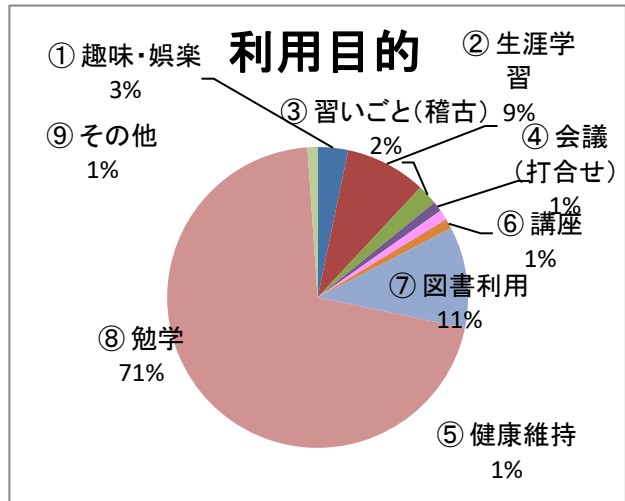

<グループ学習室利用者>

Q1) 性別は？

		(人)
①	男	52
②	女	25
③	回答しない	1
		0
		0
		0
		0
		0
		0
		0

78

Q2) お住まいは？

		(人)
①	有馬東有馬	38
②	野川	26
③	鷺沼	6
④	その他宮前区	4
⑤	宮前区以外	4
		0
		0
		0
		0

78

Q3) 年齢は？

		(人)
①	10代	60
②	20代	3
③	30代	1
④	40代	3
⑤	50代	2
⑥	60代	2
⑦	70代以上	5
⑧	無回答	2
⑨		0

78

Q4) アリーノの利用目的は？

		(人)
①	趣味・娯楽	3
②	生涯学習	8
③	習いごと(稽古)	2
④	会議(打合せ)	1
⑤	健康維持	1
⑥	講座	1
⑦	図書利用	10
⑧	勉学	65
⑨	その他	1

92

※ 複数回答

Q5) アリーノのホームページをご覧になりますか？

		(人)
①	週1回程度	1
②	月1回程度	7
③	殆どみない	24
④	見たことがない	46
⑥	無回答	0

78

Q6) 毎月発行の「アリーノニュース」をご覧になりますか？

		(人)
①	見る	3
②	見ない	8
③	時々見る	66
④	無回答	1

78

Q7) アリーノ地域図書室の貸出カードをお持ちですか？

(人)		
①	はい	38
②	いいえ	40
③	無回答	0
		78

Q8) 「としょだより」をご覧になりますか？