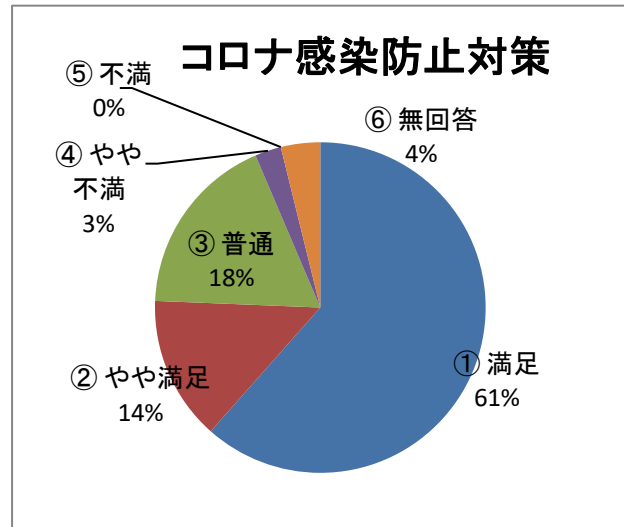

(人)		
①	見る	3
②	時々見る	5
③	見ない	17
④	知らなかった	52
⑤	無回答	1
		78

Q9) 「Instagram」をご覧になりますか？

(人)		
①	見る	0
②	時々見る	0
③	見ない	15
④	知らなかった	63
		78

Q10) アリーノ主催のイベント・講座に参加されたことはありますか？

(人)		
①	アリーノフェスタ	11
②	夏休み子どもフェスタ	3
③	音楽コンサート	7
④	各種講座	3
⑤	図書イベント	4
⑥	参加したことがない	53
⑦	無回答	0
		81

※ 複数回答

Q11) アリーノ主催のイベント・講座の情報をどこで知りましたか？

(人)		
①	ホームページ	5
②	館内チラシ・ポスター	23
③	町内会回覧	4
④	知り合い・友人から	21
⑤	無回答	3
		56

※ 複数回答

Q12) スタッフの対応について

(人)		
①	満足	48
②	やや満足	10
③	普通	17
④	やや不満	0
⑤	不満	0
⑥	無回答	3
		78

Q.13) 施設の清掃・清潔度について

(人)		
①	満足	47
②	やや満足	14
③	普通	13
④	やや不満	1
⑤	不満	0
⑥	無回答	3
		78

Q14 アリーノのコロナ感染防止対策について

(人)		
①	満足	48
②	やや満足	11
③	普通	14
④	やや不満	2
⑤	不満	0
⑥	無回答	3
		78

Q15 アリーノの総合的な満足度について

(人)		
①	自分も利用するし、他人にも推奨したい	29
②	自分は是非利用する	32
③	機会があれば利用する	14
④	あまり利用したいと思わない	0
⑤	利用したくない	0
⑥	無回答	3
		78