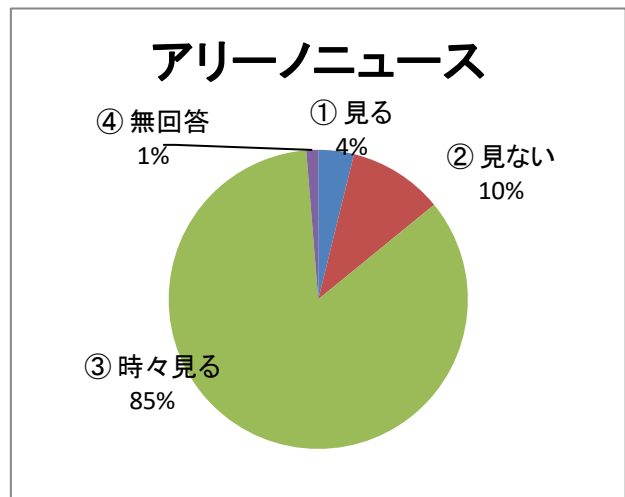

		(人)
①	10代	60
②	20代	3
③	30代	1
④	40代	3
⑤	50代	2
⑥	60代	2
⑦	70代以上	5
⑧	無回答	2
⑨		0

78

Q4) アリーノの利用目的は？

		(人)
①	趣味・娯楽	3
②	生涯学習	8
③	習いごと(稽古)	2
④	会議(打合せ)	1
⑤	健康維持	1
⑥	講座	1
⑦	図書利用	10
⑧	勉学	65
⑨	その他	1

92

※ 複数回答

Q5) アリーノのホームページをご覧になりますか？

		(人)
①	週1回程度	1
②	月1回程度	7
③	殆どみない	24
④	見たことがない	46
⑥	無回答	0

78

Q6) 毎月発行の「アリーノニュース」をご覧になりますか？

		(人)
①	見る	3
②	見ない	8
③	時々見る	66
④	無回答	1

78

Q7) アリーノ地域図書室の貸出カードをお持ちですか？

(人)		
①	はい	38
②	いいえ	40
③	無回答	0
		78

Q8) 「としょだより」をご覧になりますか？

(人)		
①	見る	3
②	時々見る	5
③	見ない	17
④	知らなかった	52
⑤	無回答	1
		78

Q9) 「Instagram」をご覧になりますか？

(人)		
①	見る	0
②	時々見る	0
③	見ない	15
④	知らなかった	63
		78

Q10) アリーノ主催のイベント・講座に参加されたことはありますか？

(人)		
①	アリーノフェスタ	11
②	夏休み子どもフェスタ	3
③	音楽コンサート	7
④	各種講座	3
⑤	図書イベント	4
⑥	参加したことがない	53
⑦	無回答	0
		81