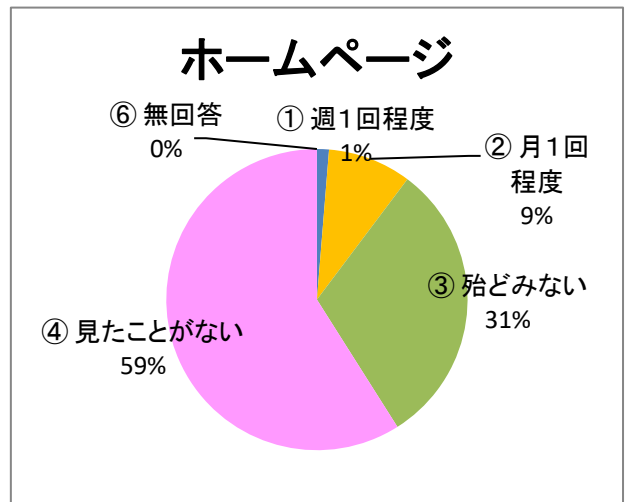

<グループ学習室利用者>

Q1) 性別は？

		(人)
①	男	52
②	女	25
③	回答しない	1
		0
		0
		0
		0
		0
		0
		0

78

Q2) お住まいは？

		(人)
①	有馬東有馬	38
②	野川	26
③	鷺沼	6
④	その他宮前区	4
⑤	宮前区以外	4
		0
		0
		0
		0

78

Q3) 年齢は？

		(人)
①	10代	60
②	20代	3
③	30代	1
④	40代	3
⑤	50代	2
⑥	60代	2
⑦	70代以上	5
⑧	無回答	2
⑨		0

78

Q4) アリーノの利用目的は？

		(人)
①	趣味・娯楽	3
②	生涯学習	8
③	習いごと(稽古)	2
④	会議(打合せ)	1
⑤	健康維持	1
⑥	講座	1
⑦	図書利用	10
⑧	勉学	65
⑨	その他	1

92

※ 複数回答

Q5) アリーノのホームページをご覧になりますか？

		(人)
①	週1回程度	1
②	月1回程度	7
③	殆どみない	24
④	見たことがない	46
⑥	無回答	0

78

Q6) 毎月発行の「アリーノニュース」をご覧になりますか？

		(人)
①	見る	3
②	見ない	8
③	時々見る	66
④	無回答	1

78

Q7) アリーノ地域図書室の貸出カードをお持ちですか？

(人)		
①	はい	38
②	いいえ	40
③	無回答	0
		78

Q8) 「としょだより」をご覧になりますか？