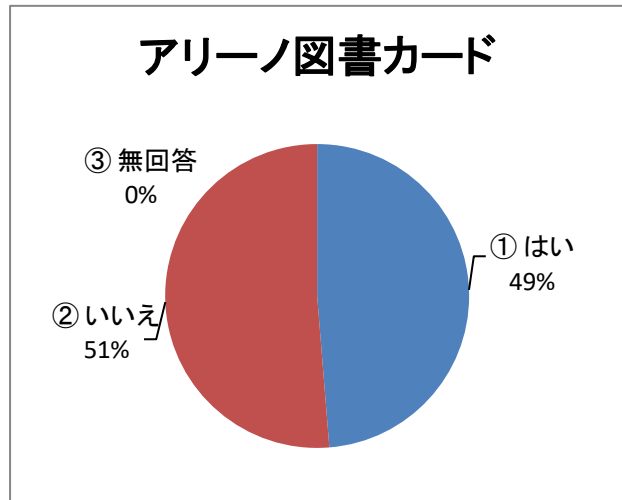

		(人)
①	10代	60
②	20代	3
③	30代	1
④	40代	3
⑤	50代	2
⑥	60代	2
⑦	70代以上	5
⑧	無回答	2
⑨		0

78

Q4) アリーノの利用目的は？

		(人)
①	趣味・娯楽	3
②	生涯学習	8
③	習いごと(稽古)	2
④	会議(打合せ)	1
⑤	健康維持	1
⑥	講座	1
⑦	図書利用	10
⑧	勉学	65
⑨	その他	1

92

※ 複数回答

Q5) アリーノのホームページをご覧になりますか？

		(人)
①	週1回程度	1
②	月1回程度	7
③	殆どみない	24
④	見たことがない	46
⑥	無回答	0

78

Q6) 毎月発行の「アリーノニュース」をご覧になりますか？

		(人)
①	見る	3
②	見ない	8
③	時々見る	66
④	無回答	1

78

Q7) アリーノ地域図書室の貸出カードをお持ちですか？

(人)		
①	はい	38
②	いいえ	40
③	無回答	0
		78

Q8) 「としょだより」をご覧になりますか？

(人)		
①	見る	3
②	時々見る	5
③	見ない	17
④	知らなかった	52
⑤	無回答	1
		78

Q9) 「Instagram」をご覧になりますか？

(人)		
①	見る	0
②	時々見る	0
③	見ない	15
④	知らなかった	63
		78

Q10) アリーノ主催のイベント・講座に参加されたことはありますか？

(人)		
①	アリーノフェスタ	11
②	夏休み子どもフェスタ	3
③	音楽コンサート	7
④	各種講座	3
⑤	図書イベント	4
⑥	参加したことがない	53
⑦	無回答	0
		81