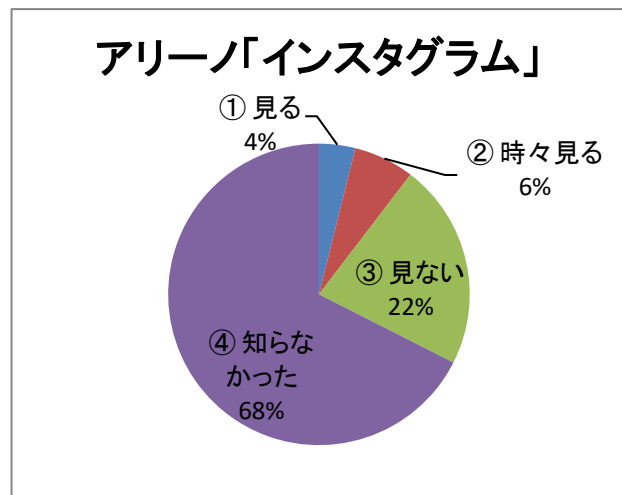

		(人)
①	10代	60
②	20代	3
③	30代	1
④	40代	3
⑤	50代	2
⑥	60代	2
⑦	70代以上	5
⑧	無回答	2
⑨		0

78

Q4) アリーノの利用目的は？

		(人)
①	趣味・娯楽	3
②	生涯学習	8
③	習いごと(稽古)	2
④	会議(打合せ)	1
⑤	健康維持	1
⑥	講座	1
⑦	図書利用	10
⑧	勉学	65
⑨	その他	1

92

※ 複数回答

Q5) アリーノのホームページをご覧になりますか？

		(人)
①	週1回程度	1
②	月1回程度	7
③	殆どみない	24
④	見たことがない	46
⑥	無回答	0

78

Q6) 毎月発行の「アリーノニュース」をご覧になりますか？

		(人)
①	見る	3
②	見ない	8
③	時々見る	66
④	無回答	1

78

Q7) アリーノ地域図書室の貸出カードをお持ちですか？

(人)		
①	はい	38
②	いいえ	40
③	無回答	0
		78

Q8) 「としょだより」をご覧になりますか？

(人)		
①	見る	3
②	時々見る	5
③	見ない	17
④	知らなかった	52
⑤	無回答	1
		78

Q9) 「Instagram」をご覧になりますか？

(人)		
①	見る	0
②	時々見る	0
③	見ない	15
④	知らなかった	63
		78

Q10) アリーノ主催のイベント・講座に参加されたことはありますか？

(人)		
①	アリーノフェスタ	11
②	夏休み子どもフェスタ	3
③	音楽コンサート	7
④	各種講座	3
⑤	図書イベント	4
⑥	参加したことがない	53
⑦	無回答	0
		81