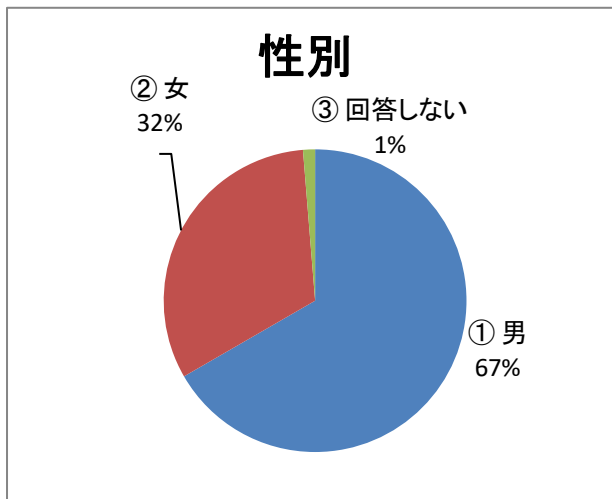

<グループ学習室利用者>

Q1) 性別は？

		(人)
①	男	52
②	女	25
③	回答しない	1
		0
		0
		0
		0
		0
		0
		0

78

Q2) お住まいは？

		(人)
①	有馬東有馬	38
②	野川	26
③	鷺沼	6
④	その他宮前区	4
⑤	宮前区以外	4
		0
		0
		0
		0

78

Q3) 年齢は？

		(人)
①	10代	60
②	20代	3
③	30代	1
④	40代	3
⑤	50代	2
⑥	60代	2
⑦	70代以上	5
⑧	無回答	2
⑨		0

78

Q4) アリーノの利用目的は？

		(人)
①	趣味・娯楽	3
②	生涯学習	8
③	習いごと(稽古)	2
④	会議(打合せ)	1
⑤	健康維持	1
⑥	講座	1
⑦	図書利用	10
⑧	勉学	65
⑨	その他	1

92

※ 複数回答

Q5) アリーノのホームページをご覧になりますか？

		(人)
①	週1回程度	1
②	月1回程度	7
③	殆どみない	24
④	見たことがない	46
⑥	無回答	0

78

Q6) 毎月発行の「アリーノニュース」をご覧になりますか？

		(人)
①	見る	3
②	見ない	8
③	時々見る	66
④	無回答	1

78

Q7) アリーノ地域図書室の貸出カードをお持ちですか？

(人)		
①	はい	38
②	いいえ	40
③	無回答	0
		78

Q8) 「としょだより」をご覧になりますか？