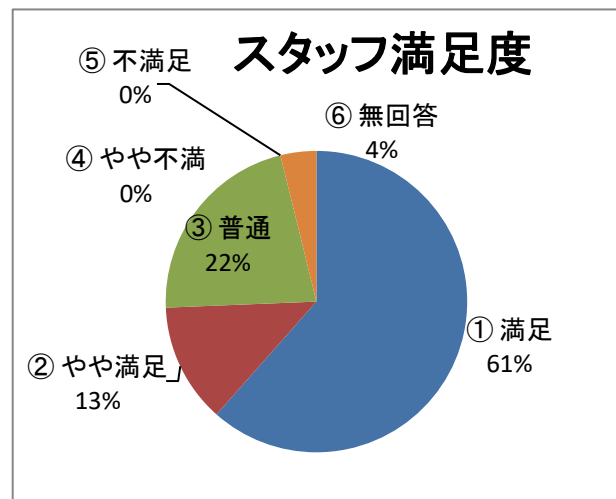

(人)		
①	見る	3
②	時々見る	5
③	見ない	17
④	知らなかった	52
⑤	無回答	1
		78

Q9) 「Instagram」をご覧になりますか？

(人)		
①	見る	0
②	時々見る	0
③	見ない	15
④	知らなかった	63
		78

Q10) アリーノ主催のイベント・講座に参加されたことはありますか？

(人)		
①	アリーノフェスタ	11
②	夏休み子どもフェスタ	3
③	音楽コンサート	7
④	各種講座	3
⑤	図書イベント	4
⑥	参加したことがない	53
⑦	無回答	0
		81

※ 複数回答

Q11) アリーノ主催のイベント・講座の情報をどこで知りましたか？

(人)		
①	ホームページ	5
②	館内チラシ・ポスター	23
③	町内会回覧	4
④	知り合い・友人から	21
⑤	無回答	3
		56

※ 複数回答

Q12) スタッフの対応について

(人)		
①	満足	48
②	やや満足	10
③	普通	17
④	やや不満	0
⑤	不満	0
⑥	無回答	3
		78

Q.13) 施設の清掃・清潔度について

(人)		
①	満足	47
②	やや満足	14
③	普通	13
④	やや不満	1
⑤	不満	0
⑥	無回答	3
		78

Q14 アリーノのコロナ感染防止対策について

(人)		
①	満足	48
②	やや満足	11
③	普通	14
④	やや不満	2
⑤	不満	0
⑥	無回答	3
		78

Q15 アリーノの総合的な満足度について

(人)		
①	自分も利用するし、他人にも推奨したい	29
②	自分は是非利用する	32
③	機会があれば利用する	14
④	あまり利用したいと思わない	0
⑤	利用したくない	0
⑥	無回答	3
		78