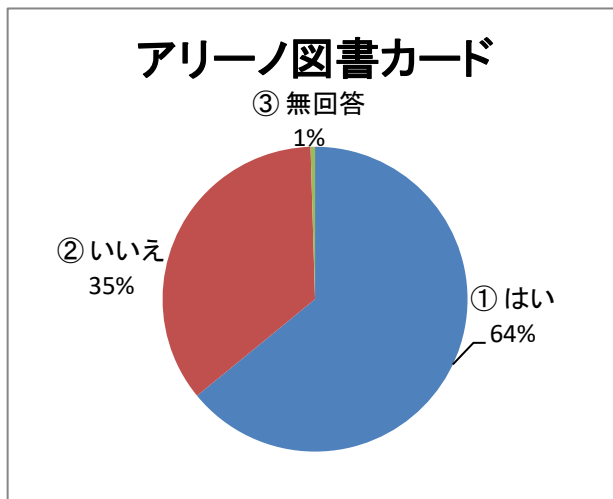

<全合計>

Q1) 性別は？

		(人)
①	男	162
②	女	258
③	回答しない	5
		0
		0
		0
		0
		0
		0
		0
		425

Q2) お住まいは？

		(人)
①	有馬東有馬	237
②	野川	81
③	鷺沼	27
④	その他宮前区	39
⑤	宮前区以外	41
		0
		0
		0
		0
		425

Q3) 年齢は？

		(人)
①	10代	70
②	20代	4
③	30代	36
④	40代	70
⑤	50代	61
⑥	60代	58
⑦	70代以上	124
⑧		0
⑨		0
		423

Q4) アリーノの利用目的は？

(人)		
①	趣味・娯楽	80
②	生涯学習	25
③	習いごと(稽古)	78
④	会議(打合せ)	38
⑤	健康維持	42
⑥	講座	17
⑦	図書利用	188
⑧	勉学	80
⑨	その他	12

560

※ 複数回答

Q5) アリーノのホームページをご覧になりますか？

(人)		
①	週1回程度	16
②	月1回程度	85
③	殆どみない	153
④	見たことがない	169
⑥	無回答	3

426

Q6) 毎月発行の「アリーノニュース」をご覧になりますか？

(人)		
①	見る	44
②	見ない	133
③	時々見る	245
④	無回答	4

426

Q7) アリーノ地域図書室の貸出カードをお持ちですか？

		(人)
①	はい	273
②	いいえ	151
③	無回答	2
		426

Q8) 「としょだより」をご覧になりますか？

		(人)
①	見る	22
②	時々見る	78
③	見ない	111
④	知らなかった	212
		423

Q9) 「インスタグラム」をご覧になりますか？

		(人)
①	見る	2
②	時々見る	14
③	見ない	113
④	知らなかった	295
		424

Q10) アリーノ主催のイベント・講座に参加されたことはありますか？

(人)		
①	アリーノフェスタ	108
②	夏休み子どもフェスタ	45
③	音楽コンサート	58
④	各種講座	48
⑤	図書イベント	62
⑥	参加したことがない	207
⑦	無回答	9
		537