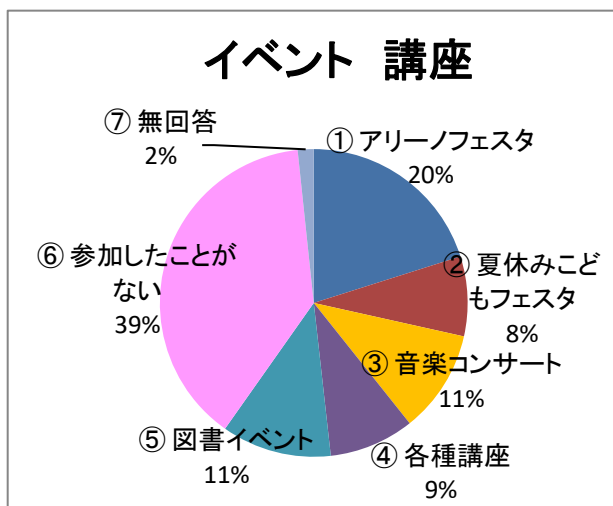

Q4) アリーノの利用目的は？

(人)		
①	趣味・娯楽	80
②	生涯学習	25
③	習いごと(稽古)	78
④	会議(打合せ)	38
⑤	健康維持	42
⑥	講座	17
⑦	図書利用	188
⑧	勉学	80
⑨	その他	12

560

※ 複数回答

Q5) アリーノのホームページをご覧になりますか？

(人)		
①	週1回程度	16
②	月1回程度	85
③	殆どみない	153
④	見たことがない	169
⑥	無回答	3

426

Q6) 毎月発行の「アリーノニュース」をご覧になりますか？

(人)		
①	見る	44
②	見ない	133
③	時々見る	245
④	無回答	4

426

Q7) アリーノ地域図書室の貸出カードをお持ちですか？

		(人)
①	はい	273
②	いいえ	151
③	無回答	2
		426

Q8) 「としょだより」をご覧になりますか？

		(人)
①	見る	22
②	時々見る	78
③	見ない	111
④	知らなかった	212
		423

Q9) 「インスタグラム」をご覧になりますか？

		(人)
①	見る	2
②	時々見る	14
③	見ない	113
④	知らなかった	295
		424

Q10) アリーノ主催のイベント・講座に参加されたことはありますか？

(人)		
①	アリーノフェスタ	108
②	夏休み子どもフェスタ	45
③	音楽コンサート	58
④	各種講座	48
⑤	図書イベント	62
⑥	参加したことがない	207
⑦	無回答	9
		537

※ 複数回答

Q11) アリーノ主催のイベント・講座の情報をどこで知りましたか？

(人)		
①	ホームページ	45
②	館内チラシ・ポスター	270
③	町内会回覧	32
④	知り合い・友人から	56
⑤	無回答	42
		445

※ 複数回答

Q12) スタッフの対応について

(人)		
①	満足	257
②	やや満足	69
③	普通	81
④	やや不満	2
⑤	不満足	1
⑥	無回答	16
		426