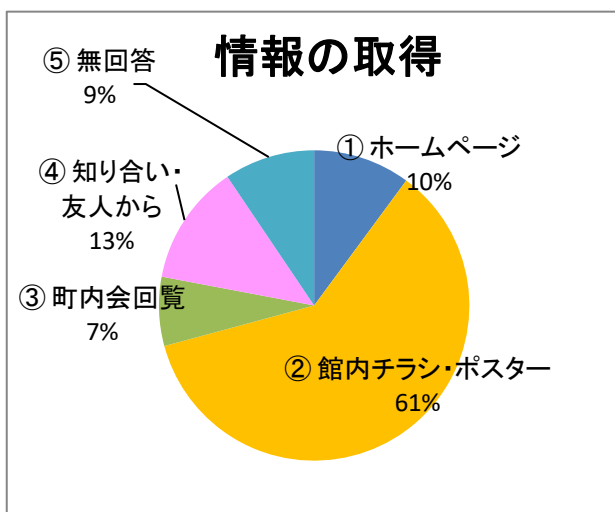

Q4) アリーノの利用目的は？

(人)		
①	趣味・娯楽	80
②	生涯学習	25
③	習いごと(稽古)	78
④	会議(打合せ)	38
⑤	健康維持	42
⑥	講座	17
⑦	図書利用	188
⑧	勉学	80
⑨	その他	12

560

※ 複数回答

Q5) アリーノのホームページをご覧になりますか？

(人)		
①	週1回程度	16
②	月1回程度	85
③	殆どみない	153
④	見たことがない	169
⑥	無回答	3

426

Q6) 毎月発行の「アリーノニュース」をご覧になりますか？

(人)		
①	見る	44
②	見ない	133
③	時々見る	245
④	無回答	4

426

Q7) アリーノ地域図書室の貸出カードをお持ちですか？

		(人)
①	はい	273
②	いいえ	151
③	無回答	2
		426

Q8) 「としょだより」をご覧になりますか？

		(人)
①	見る	22
②	時々見る	78
③	見ない	111
④	知らなかった	212
		423

Q9) 「インスタグラム」をご覧になりますか？

		(人)
①	見る	2
②	時々見る	14
③	見ない	113
④	知らなかった	295
		424

Q10) アリーノ主催のイベント・講座に参加されたことはありますか？

(人)		
①	アリーノフェスタ	108
②	夏休み子どもフェスタ	45
③	音楽コンサート	58
④	各種講座	48
⑤	図書イベント	62
⑥	参加したことがない	207
⑦	無回答	9
		537

※ 複数回答

Q11) アリーノ主催のイベント・講座の情報をどこで知りましたか？

(人)		
①	ホームページ	45
②	館内チラシ・ポスター	270
③	町内会回覧	32
④	知り合い・友人から	56
⑤	無回答	42
		445

※ 複数回答

Q12) スタッフの対応について

(人)		
①	満足	257
②	やや満足	69
③	普通	81
④	やや不満	2
⑤	不満足	1
⑥	無回答	16
		426