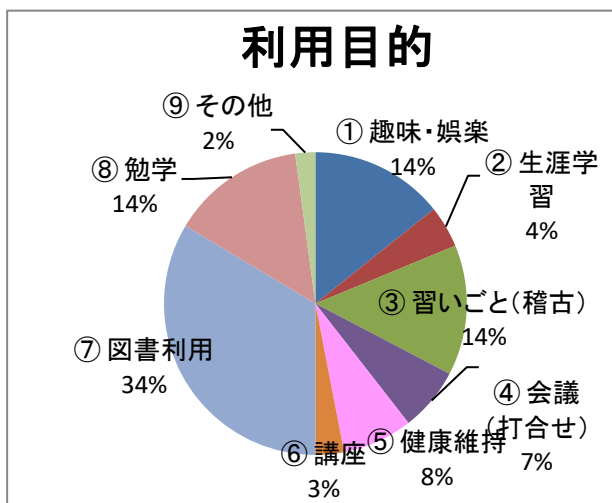

<全合計>

Q1) 性別は？

		(人)
①	男	162
②	女	258
③	回答しない	5
		0
		0
		0
		0
		0
		0
		0
		425

Q2) お住まいは？

		(人)
①	有馬東有馬	237
②	野川	81
③	鷺沼	27
④	その他宮前区	39
⑤	宮前区以外	41
		0
		0
		0
		0
		425

Q3) 年齢は？

		(人)
①	10代	70
②	20代	4
③	30代	36
④	40代	70
⑤	50代	61
⑥	60代	58
⑦	70代以上	124
⑧		0
⑨		0
		423

Q4) アリーノの利用目的は？

(人)		
①	趣味・娯楽	80
②	生涯学習	25
③	習いごと(稽古)	78
④	会議(打合せ)	38
⑤	健康維持	42
⑥	講座	17
⑦	図書利用	188
⑧	勉学	80
⑨	その他	12

560

※ 複数回答

Q5) アリーノのホームページをご覧になりますか？

(人)		
①	週1回程度	16
②	月1回程度	85
③	殆どみない	153
④	見たことがない	169
⑥	無回答	3

426

Q6) 毎月発行の「アリーノニュース」をご覧になりますか？

(人)		
①	見る	44
②	見ない	133
③	時々見る	245
④	無回答	4

426

Q7) アリーノ地域図書室の貸出カードをお持ちですか？

		(人)
①	はい	273
②	いいえ	151
③	無回答	2
		426

Q8) 「としょだより」をご覧になりますか？

		(人)
①	見る	22
②	時々見る	78
③	見ない	111
④	知らなかった	212
		423