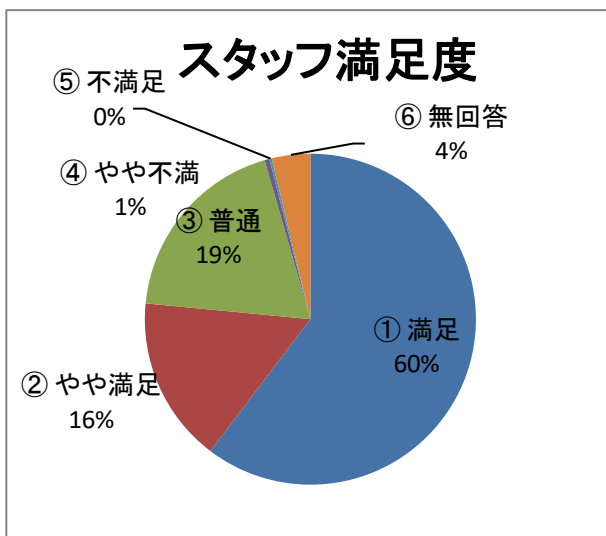

Q9) 「インスタグラム」をご覧になりますか？

		(人)
①	見る	2
②	時々見る	14
③	見ない	113
④	知らなかった	295
		424

Q10) アリーノ主催のイベント・講座に参加されたことはありますか？

(人)		
①	アリーノフェスタ	108
②	夏休み子どもフェスタ	45
③	音楽コンサート	58
④	各種講座	48
⑤	図書イベント	62
⑥	参加したことがない	207
⑦	無回答	9
		537

※ 複数回答

Q11) アリーノ主催のイベント・講座の情報をどこで知りましたか？

(人)		
①	ホームページ	45
②	館内チラシ・ポスター	270
③	町内会回覧	32
④	知り合い・友人から	56
⑤	無回答	42
		445

※ 複数回答

Q12) スタッフの対応について

(人)		
①	満足	257
②	やや満足	69
③	普通	81
④	やや不満	2
⑤	不満足	1
⑥	無回答	16
		426

Q.13) 施設の清掃・清潔度について
(人)

①	満足	280
②	やや満足	61
③	普通	65
④	やや不満	3
⑤	不満	1
⑥	無回答	16
		426

Q14 アリーノのコロナ感染防止対策について

(人)		
①	満足	249
②	やや満足	63
③	普通	90
④	やや不満	6
⑤	不満	1
⑥	無回答	17
		426

Q15 アリーノの総合的な満足度について
(人)

①	自分も利用するし、他人にも推奨したい	222
②	自分は是非利用する	130
③	機会があれば利用する	58
④	あまり利用したいと思わない	0
⑤	利用したくない	0
⑥	無回答	16
		426