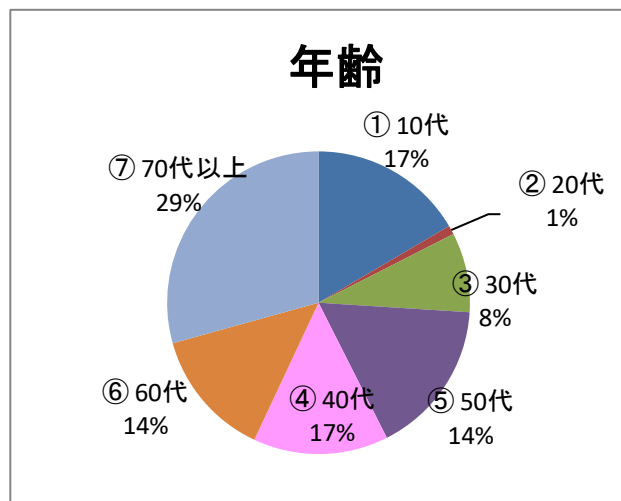

<全合計>

Q1) 性別は？

		(人)
①	男	162
②	女	258
③	回答しない	5
		0
		0
		0
		0
		0
		0
		0
		425

Q2) お住まいは？

		(人)
①	有馬東有馬	237
②	野川	81
③	鷺沼	27
④	その他宮前区	39
⑤	宮前区以外	41
		0
		0
		0
		0
		425

Q3) 年齢は？

		(人)
①	10代	70
②	20代	4
③	30代	36
④	40代	70
⑤	50代	61
⑥	60代	58
⑦	70代以上	124
⑧		0
⑨		0
		423

Q4) アリーノの利用目的は？

(人)		
①	趣味・娯楽	80
②	生涯学習	25
③	習いごと(稽古)	78
④	会議(打合せ)	38
⑤	健康維持	42
⑥	講座	17
⑦	図書利用	188
⑧	勉学	80
⑨	その他	12

560

※ 複数回答

Q5) アリーノのホームページをご覧になりますか？

(人)		
①	週1回程度	16
②	月1回程度	85
③	殆どみない	153
④	見たことがない	169
⑥	無回答	3