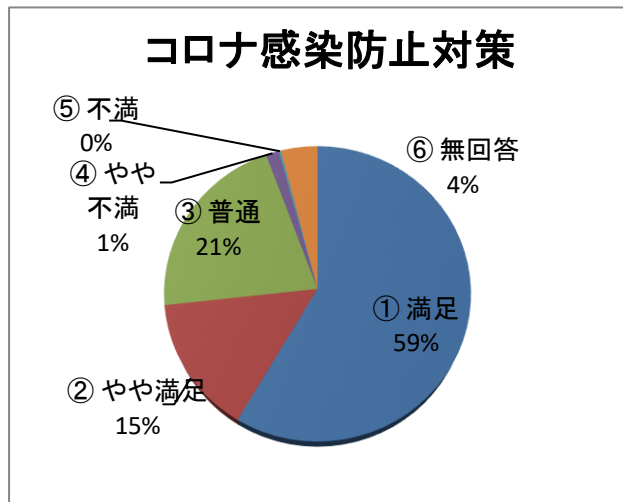

Q9) 「インスタグラム」をご覧になりますか？

		(人)
①	見る	2
②	時々見る	14
③	見ない	113
④	知らなかった	295
		424

Q10) アリーノ主催のイベント・講座に参加されたことはありますか？

(人)		
①	アリーノフェスタ	108
②	夏休み子どもフェスタ	45
③	音楽コンサート	58
④	各種講座	48
⑤	図書イベント	62
⑥	参加したことがない	207
⑦	無回答	9
		537

※ 複数回答

Q11) アリーノ主催のイベント・講座の情報をどこで知りましたか？

(人)		
①	ホームページ	45
②	館内チラシ・ポスター	270
③	町内会回覧	32
④	知り合い・友人から	56
⑤	無回答	42
		445

※ 複数回答

Q12) スタッフの対応について

(人)		
①	満足	257
②	やや満足	69
③	普通	81
④	やや不満	2
⑤	不満足	1
⑥	無回答	16
		426

Q.13) 施設の清掃・清潔度について
(人)

①	満足	280
②	やや満足	61
③	普通	65
④	やや不満	3
⑤	不満	1
⑥	無回答	16
		426

Q14 アリーノのコロナ感染防止対策について

(人)		
①	満足	249
②	やや満足	63
③	普通	90
④	やや不満	6
⑤	不満	1
⑥	無回答	17
		426

Q15 アリーノの総合的な満足度について
(人)

①	自分も利用するし、他人にも推奨したい	222
②	自分は是非利用する	130
③	機会があれば利用する	58
④	あまり利用したいと思わない	0
⑤	利用したくない	0
⑥	無回答	16
		426