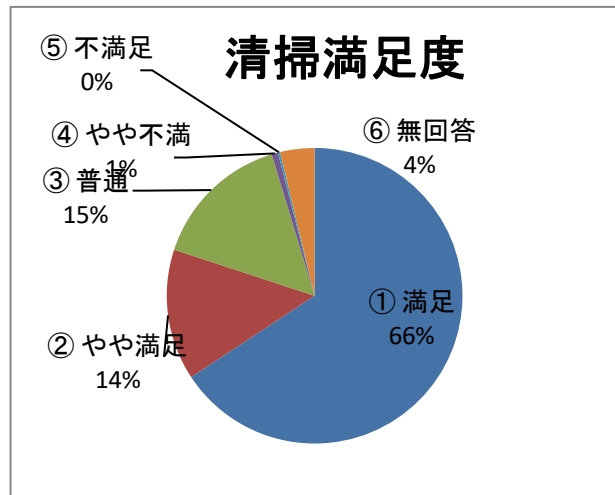

Q9) 「インスタグラム」をご覧になりますか？

		(人)
①	見る	2
②	時々見る	14
③	見ない	113
④	知らなかった	295
		424

Q10) アリーノ主催のイベント・講座に参加されたことはありますか？

(人)		
①	アリーノフェスタ	108
②	夏休み子どもフェスタ	45
③	音楽コンサート	58
④	各種講座	48
⑤	図書イベント	62
⑥	参加したことがない	207
⑦	無回答	9
		537

※ 複数回答

Q11) アリーノ主催のイベント・講座の情報をどこで知りましたか？

(人)		
①	ホームページ	45
②	館内チラシ・ポスター	270
③	町内会回覧	32
④	知り合い・友人から	56
⑤	無回答	42
		445

※ 複数回答

Q12) スタッフの対応について

(人)		
①	満足	257
②	やや満足	69
③	普通	81
④	やや不満	2
⑤	不満足	1
⑥	無回答	16
		426

Q.13) 施設の清掃・清潔度について
(人)

①	満足	280
②	やや満足	61
③	普通	65
④	やや不満	3
⑤	不満	1
⑥	無回答	16
		426

Q14 アリーノのコロナ感染防止対策について

(人)		
①	満足	249
②	やや満足	63
③	普通	90
④	やや不満	6
⑤	不満	1
⑥	無回答	17
		426

Q15 アリーノの総合的な満足度について
(人)

①	自分も利用するし、他人にも推奨したい	222
②	自分は是非利用する	130
③	機会があれば利用する	58
④	あまり利用したいと思わない	0
⑤	利用したくない	0
⑥	無回答	16
		426