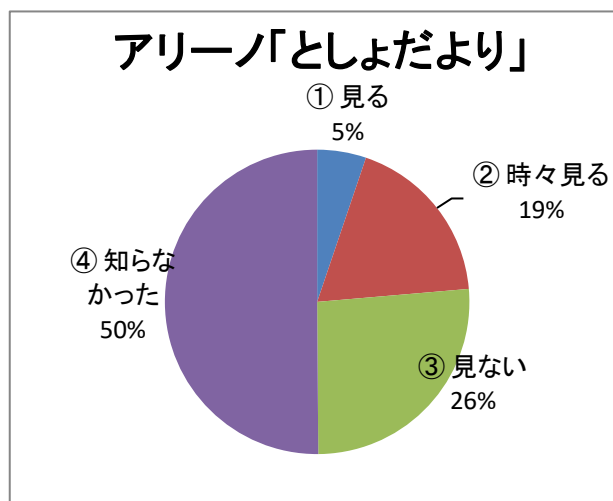

<全合計>

Q1) 性別は？

		(人)
①	男	162
②	女	258
③	回答しない	5
		0
		0
		0
		0
		0
		0
		0
		425

Q2) お住まいは？

		(人)
①	有馬東有馬	237
②	野川	81
③	鷺沼	27
④	その他宮前区	39
⑤	宮前区以外	41
		0
		0
		0
		0
		425

Q3) 年齢は？

		(人)
①	10代	70
②	20代	4
③	30代	36
④	40代	70
⑤	50代	61
⑥	60代	58
⑦	70代以上	124
⑧		0
⑨		0
		423

Q4) アリーノの利用目的は？

(人)		
①	趣味・娯楽	80
②	生涯学習	25
③	習いごと(稽古)	78
④	会議(打合せ)	38
⑤	健康維持	42
⑥	講座	17
⑦	図書利用	188
⑧	勉学	80
⑨	その他	12

560

※ 複数回答

Q5) アリーノのホームページをご覧になりますか？

(人)		
①	週1回程度	16
②	月1回程度	85
③	殆どみない	153
④	見たことがない	169
⑥	無回答	3

426

Q6) 毎月発行の「アリーノニュース」をご覧になりますか？

(人)		
①	見る	44
②	見ない	133
③	時々見る	245
④	無回答	4

426

Q7) アリーノ地域図書室の貸出カードをお持ちですか？

		(人)
①	はい	273
②	いいえ	151
③	無回答	2
		426

Q8) 「としょだより」をご覧になりますか？

		(人)
①	見る	22
②	時々見る	78
③	見ない	111
④	知らなかった	212
		423

Q9) 「インスタグラム」をご覧になりますか？

		(人)
①	見る	2
②	時々見る	14
③	見ない	113
④	知らなかった	295
		424

Q10) アリーノ主催のイベント・講座に参加されたことはありますか？

(人)		
①	アリーノフェスタ	108
②	夏休み子どもフェスタ	45
③	音楽コンサート	58
④	各種講座	48
⑤	図書イベント	62
⑥	参加したことがない	207
⑦	無回答	9
		537