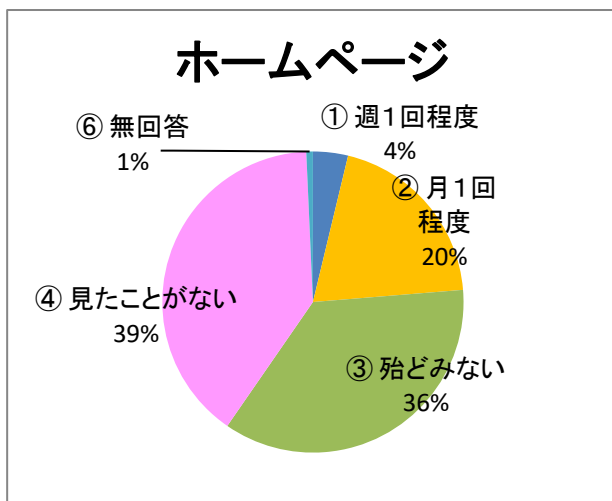

<全合計>

Q1) 性別は？

		(人)
①	男	162
②	女	258
③	回答しない	5
		0
		0
		0
		0
		0
		0
		0
		425

Q2) お住まいは？

		(人)
①	有馬東有馬	237
②	野川	81
③	鷺沼	27
④	その他宮前区	39
⑤	宮前区以外	41
		0
		0
		0
		0
		425

Q3) 年齢は？

		(人)
①	10代	70
②	20代	4
③	30代	36
④	40代	70
⑤	50代	61
⑥	60代	58
⑦	70代以上	124
⑧		0
⑨		0
		423

Q4) アリーノの利用目的は？

(人)		
①	趣味・娯楽	80
②	生涯学習	25
③	習いごと(稽古)	78
④	会議(打合せ)	38
⑤	健康維持	42
⑥	講座	17
⑦	図書利用	188
⑧	勉学	80
⑨	その他	12

560

※ 複数回答

Q5) アリーノのホームページをご覧になりますか？

(人)		
①	週1回程度	16
②	月1回程度	85
③	殆どみない	153
④	見たことがない	169
⑥	無回答	3

426

Q6) 毎月発行の「アリーノニュース」をご覧になりますか？

(人)		
①	見る	44
②	見ない	133
③	時々見る	245
④	無回答	4

426

Q7) アリーノ地域図書室の貸出カードをお持ちですか？

		(人)
①	はい	273
②	いいえ	151
③	無回答	2
		426

Q8) 「としょだより」をご覧になりますか？

		(人)
①	見る	22
②	時々見る	78
③	見ない	111
④	知らなかった	212
		423