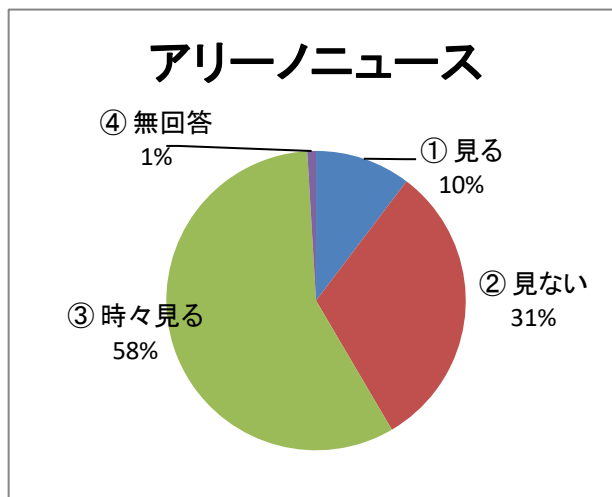

<全合計>

Q1) 性別は？

		(人)
①	男	162
②	女	258
③	回答しない	5
		0
		0
		0
		0
		0
		0
		0
		425

Q2) お住まいは？

		(人)
①	有馬東有馬	237
②	野川	81
③	鷺沼	27
④	その他宮前区	39
⑤	宮前区以外	41
		0
		0
		0
		0
		425

Q3) 年齢は？

		(人)
①	10代	70
②	20代	4
③	30代	36
④	40代	70
⑤	50代	61
⑥	60代	58
⑦	70代以上	124
⑧		0
⑨		0
		423

Q4) アリーノの利用目的は？

(人)		
①	趣味・娯楽	80
②	生涯学習	25
③	習いごと(稽古)	78
④	会議(打合せ)	38
⑤	健康維持	42
⑥	講座	17
⑦	図書利用	188
⑧	勉学	80
⑨	その他	12

560

※ 複数回答

Q5) アリーノのホームページをご覧になりますか？

(人)		
①	週1回程度	16
②	月1回程度	85
③	殆どみない	153
④	見たことがない	169
⑥	無回答	3

426

Q6) 毎月発行の「アリーノニュース」をご覧になりますか？

(人)		
①	見る	44
②	見ない	133
③	時々見る	245
④	無回答	4

426

Q7) アリーノ地域図書室の貸出カードをお持ちですか？

		(人)
①	はい	273
②	いいえ	151
③	無回答	2
		426

Q8) 「としょだより」をご覧になりますか？

		(人)
①	見る	22
②	時々見る	78
③	見ない	111
④	知らなかった	212
		423