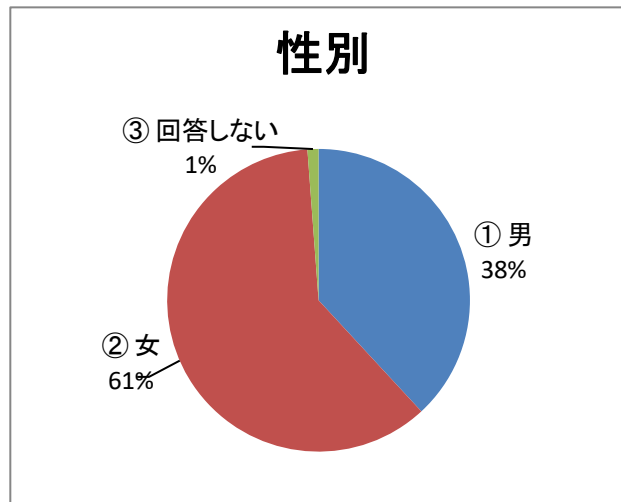

<全合計>

Q1) 性別は？

		(人)
①	男	162
②	女	258
③	回答しない	5
		0
		0
		0
		0
		0
		0
		0
		425

Q2) お住まいは？

		(人)
①	有馬東有馬	237
②	野川	81
③	鷺沼	27
④	その他宮前区	39
⑤	宮前区以外	41
		0
		0
		0
		0
		425

Q3) 年齢は？

		(人)
①	10代	70
②	20代	4
③	30代	36
④	40代	70
⑤	50代	61
⑥	60代	58
⑦	70代以上	124
⑧		0
⑨		0
		423

Q4) アリーノの利用目的は？

(人)		
①	趣味・娯楽	80
②	生涯学習	25
③	習いごと(稽古)	78
④	会議(打合せ)	38
⑤	健康維持	42
⑥	講座	17
⑦	図書利用	188
⑧	勉学	80
⑨	その他	12

560

※ 複数回答

Q5) アリーノのホームページをご覧になりますか？

(人)		
①	週1回程度	16
②	月1回程度	85
③	殆どみない	153
④	見たことがない	169
⑥	無回答	3

426

Q6) 毎月発行の「アリーノニュース」をご覧になりますか？

(人)		
①	見る	44
②	見ない	133
③	時々見る	245
④	無回答	4

426

Q7) アリーノ地域図書室の貸出カードをお持ちですか？

		(人)
①	はい	273
②	いいえ	151
③	無回答	2
		426

Q8) 「としょだより」をご覧になりますか？

		(人)
①	見る	22
②	時々見る	78
③	見ない	111
④	知らなかった	212
		423