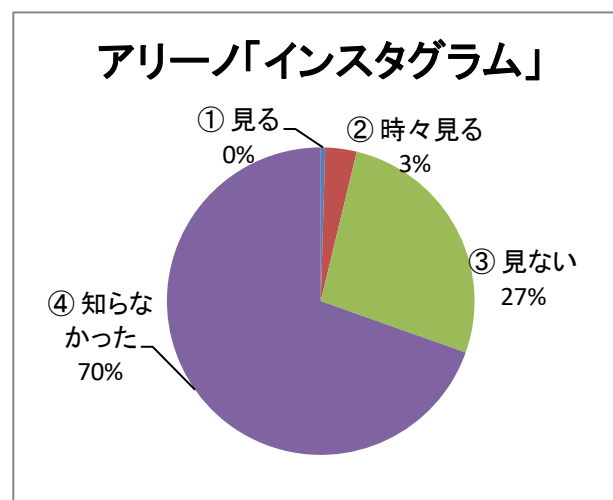

<全合計>

Q1) 性別は？

		(人)
①	男	162
②	女	258
③	回答しない	5
		0
		0
		0
		0
		0
		0
		0
		425

Q2) お住まいは？

		(人)
①	有馬東有馬	237
②	野川	81
③	鷺沼	27
④	その他宮前区	39
⑤	宮前区以外	41
		0
		0
		0
		0
		425

Q3) 年齢は？

		(人)
①	10代	70
②	20代	4
③	30代	36
④	40代	70
⑤	50代	61
⑥	60代	58
⑦	70代以上	124
⑧		0
⑨		0
		423

Q4) アリーノの利用目的は？

(人)		
①	趣味・娯楽	80
②	生涯学習	25
③	習いごと(稽古)	78
④	会議(打合せ)	38
⑤	健康維持	42
⑥	講座	17
⑦	図書利用	188
⑧	勉学	80
⑨	その他	12

560

※ 複数回答

Q5) アリーノのホームページをご覧になりますか？

(人)		
①	週1回程度	16
②	月1回程度	85
③	殆どみない	153
④	見たことがない	169
⑥	無回答	3

426

Q6) 毎月発行の「アリーノニュース」をご覧になりますか？

(人)		
①	見る	44
②	見ない	133
③	時々見る	245
④	無回答	4

426

Q7) アリーノ地域図書室の貸出カードをお持ちですか？

		(人)
①	はい	273
②	いいえ	151
③	無回答	2
		426

Q8) 「としょだより」をご覧になりますか？

		(人)
①	見る	22
②	時々見る	78
③	見ない	111
④	知らなかった	212
		423

Q9) 「インスタグラム」をご覧になりますか？

		(人)
①	見る	2
②	時々見る	14
③	見ない	113
④	知らなかった	295
		424

Q10) アリーノ主催のイベント・講座に参加されたことはありますか？

(人)		
①	アリーノフェスタ	108
②	夏休み子どもフェスタ	45
③	音楽コンサート	58
④	各種講座	48
⑤	図書イベント	62
⑥	参加したことがない	207
⑦	無回答	9
		537