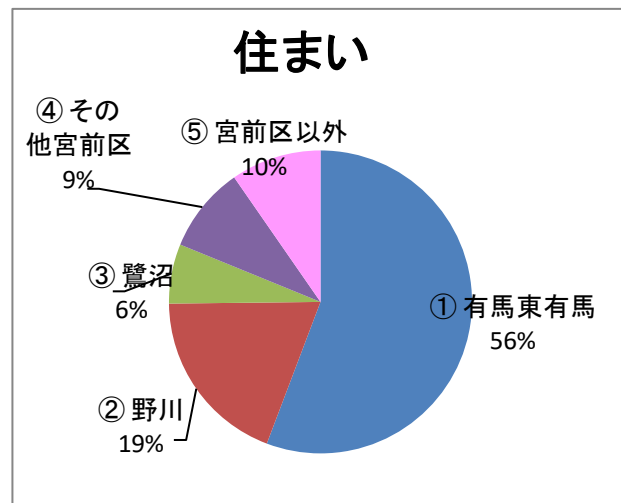

<全合計>

Q1) 性別は？

		(人)
①	男	162
②	女	258
③	回答しない	5
		0
		0
		0
		0
		0
		0
		0
		425

Q2) お住まいは？

		(人)
①	有馬東有馬	237
②	野川	81
③	鷺沼	27
④	その他宮前区	39
⑤	宮前区以外	41
		0
		0
		0
		0
		425

Q3) 年齢は？

		(人)
①	10代	70
②	20代	4
③	30代	36
④	40代	70
⑤	50代	61
⑥	60代	58
⑦	70代以上	124
⑧		0
⑨		0
		423

Q4) アリーノの利用目的は？

(人)		
①	趣味・娯楽	80
②	生涯学習	25
③	習いごと(稽古)	78
④	会議(打合せ)	38
⑤	健康維持	42
⑥	講座	17
⑦	図書利用	188
⑧	勉学	80
⑨	その他	12

560

※ 複数回答

Q5) アリーノのホームページをご覧になりますか？

(人)		
①	週1回程度	16
②	月1回程度	85
③	殆どみない	153
④	見たことがない	169
⑥	無回答	3

426

Q6) 毎月発行の「アリーノニュース」をご覧になりますか？

(人)		
①	見る	44
②	見ない	133
③	時々見る	245
④	無回答	4

426

Q7) アリーノ地域図書室の貸出カードをお持ちですか？

		(人)
①	はい	273
②	いいえ	151
③	無回答	2
		426

Q8) 「としょだより」をご覧になりますか？

		(人)
①	見る	22
②	時々見る	78
③	見ない	111
④	知らなかった	212
		423