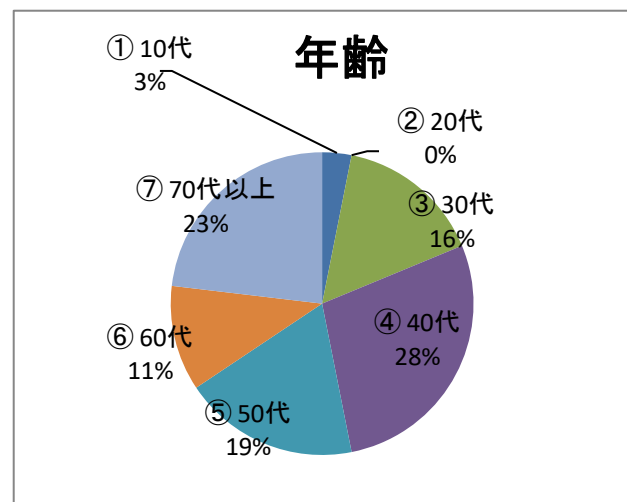

<地域図書室利用者>

Q1) 性別は？

		(人)
①	男	47
②	女	111
③	回答しない	2
		0
		0
		0
		0
		0
		0
		0
		0
		160

Q2) お住まいは？

		(人)
①	有馬・東有馬	108
②	野川	27
③	鷺沼	12
④	その他宮前区	9
⑤	宮前区以外	4
		0
		0
		0
		0
		160

Q3) 年齢は？

		(人)
①	10代	5
②	20代	0
③	30代	25
④	40代	45
⑤	50代	30
⑥	60代	18
⑦	70代以上	37
⑧		0
⑨		0
		160

Q4) アリーノの利用目的は？

		(人)
①	趣味・娯楽	9
②	生涯学習	4
③	習いごと(稽古)	7
④	会議(打合せ)	4
⑤	健康維持	3
⑥	講座	4
⑦	図書利用	148
⑧	勉学	8
⑨	その他	2

189

※ 複数回答

Q5) アリーノのホームページをご覧になりますか？

		(人)
①	週1回程度	8
②	月1回程度	43
③	殆どみない	56
④	見たことがない	52
⑥	無回答	1

160