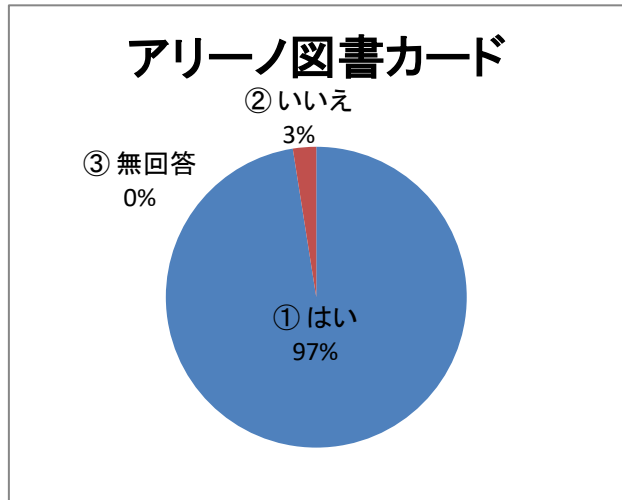

Q4) アリーノの利用目的は？

		(人)
①	趣味・娯楽	9
②	生涯学習	4
③	習いごと(稽古)	7
④	会議(打合せ)	4
⑤	健康維持	3
⑥	講座	4
⑦	図書利用	148
⑧	勉学	8
⑨	その他	2

189

※ 複数回答

Q5) アリーノのホームページをご覧になりますか？

		(人)
①	週1回程度	8
②	月1回程度	43
③	殆どみない	56
④	見たことがない	52
⑥	無回答	1

160

Q6) 毎月発行の「アリーノニュース」をご覧になりますか？

		(人)
①	見る	11
②	見ない	59
③	時々見る	89
④	無回答	1

160

Q7) アリーノ地域図書室の貸出カードをお持ちですか？

(人)		
①	はい	156
②	いいえ	4
③	無回答	0
		160

Q8) 「としょだより」をご覧になりますか？

(人)		
①	見る	11
②	時々見る	38
③	見ない	29
④	知らなかった	82
		160

Q9) 「インスタグラム」をご覧になりますか？

(人)		
①	見る	1
②	時々見る	6
③	見ない	43
④	知らなかった	110
		160

Q10) アリーノ主催のイベント・講座に参加されたことはありますか？

(人)		
①	アリーノフェスタ	37
②	夏休み子どもフェスタ	27
③	音楽コンサート	24
④	各種講座	20
⑤	図書イベント	40
⑥	参加したことがない	62
⑦	無回答	9
		219