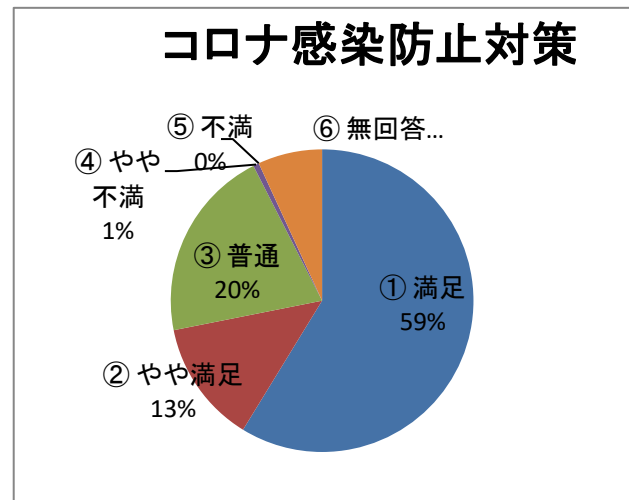

Q9) 「インスタグラム」をご覧になりますか？

(人)		
①	見る	1
②	時々見る	6
③	見ない	43
④	知らなかった	110
		160

Q10) アリーノ主催のイベント・講座に参加されたことはありますか？

(人)		
①	アリーノフェスタ	37
②	夏休み子どもフェスタ	27
③	音楽コンサート	24
④	各種講座	20
⑤	図書イベント	40
⑥	参加したことがない	62
⑦	無回答	9
		219

※ 複数回答

Q11) アリーノ主催のイベント・講座の情報をどこで知りましたか？

(人)		
①	ホームページ	13
②	館内チラシ・ポスター	107
③	町内会回覧	10
④	知り合い・友人から	6
⑤	無回答	42
		178

※ 複数回答

Q12) スタッフの対応について

(人)		
①	満足	105
②	やや満足	29
③	普通	16
④	やや不満	0
⑤	不満	0
⑥	無回答	10
		160

Q.13) 施設の清掃・清潔度について

(人)

①	満足	114
②	やや満足	20
③	普通	16
④	やや不満	0
⑤	不満	0
⑥	無回答	10
		160

Q14 アリーノのコロナ感染防止対策について

(人)

①	満足	94
②	やや満足	21
③	普通	33
④	やや不満	1
⑤	不満	0
⑥	無回答	11
		160

Q15 アリーノの総合的な満足度について

(人)

①	自分も利用するし、他人にも推奨したい	89
②	自分は是非利用する	48
③	機会があれば利用する	13
④	あまり利用したいと思わない	0
⑤	利用したくない	0
⑥	無回答	10
		160