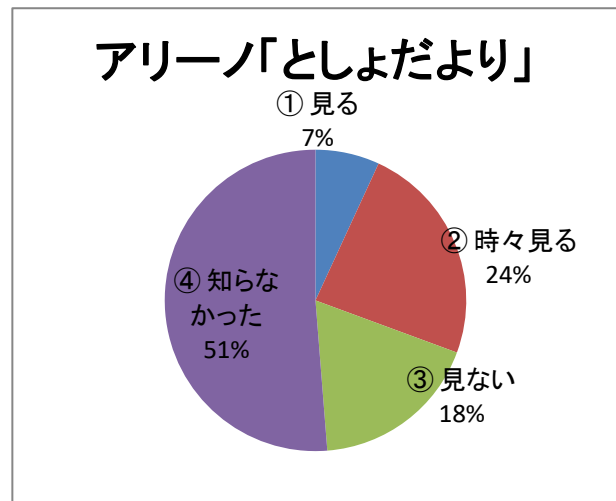

Q4) アリーノの利用目的は？

		(人)
①	趣味・娯楽	9
②	生涯学習	4
③	習いごと(稽古)	7
④	会議(打合せ)	4
⑤	健康維持	3
⑥	講座	4
⑦	図書利用	148
⑧	勉学	8
⑨	その他	2

189

※ 複数回答

Q5) アリーノのホームページをご覧になりますか？

		(人)
①	週1回程度	8
②	月1回程度	43
③	殆どみない	56
④	見たことがない	52
⑥	無回答	1

160

Q6) 毎月発行の「アリーノニュース」をご覧になりますか？

		(人)
①	見る	11
②	見ない	59
③	時々見る	89
④	無回答	1

160

Q7) アリーノ地域図書室の貸出カードをお持ちですか？

(人)		
①	はい	156
②	いいえ	4
③	無回答	0
		160

Q8) 「としょだより」をご覧になりますか？

(人)		
①	見る	11
②	時々見る	38
③	見ない	29
④	知らなかった	82
		160

Q9) 「インスタグラム」をご覧になりますか？

(人)		
①	見る	1
②	時々見る	6
③	見ない	43
④	知らなかった	110
		160

Q10) アリーノ主催のイベント・講座に参加されたことはありますか？

(人)		
①	アリーノフェスタ	37
②	夏休み子どもフェスタ	27
③	音楽コンサート	24
④	各種講座	20
⑤	図書イベント	40
⑥	参加したことがない	62
⑦	無回答	9
		219