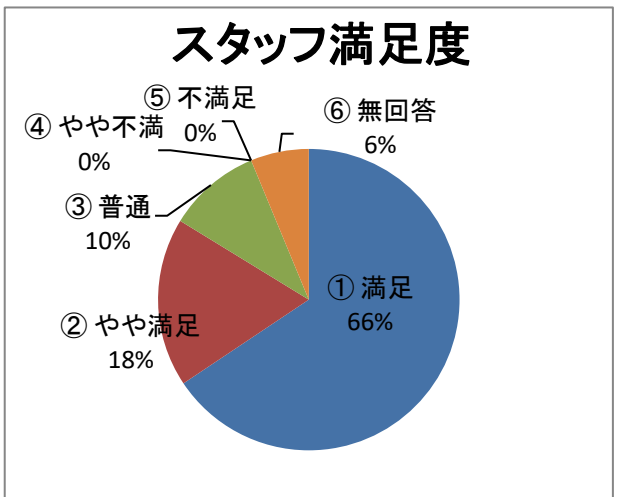

Q9) 「インスタグラム」をご覧になりますか？

(人)		
①	見る	1
②	時々見る	6
③	見ない	43
④	知らなかった	110
		160

Q10) アリーノ主催のイベント・講座に参加されたことはありますか？

(人)		
①	アリーノフェスタ	37
②	夏休み子どもフェスタ	27
③	音楽コンサート	24
④	各種講座	20
⑤	図書イベント	40
⑥	参加したことがない	62
⑦	無回答	9
		219

※ 複数回答

Q11) アリーノ主催のイベント・講座の情報をどこで知りましたか？

(人)		
①	ホームページ	13
②	館内チラシ・ポスター	107
③	町内会回覧	10
④	知り合い・友人から	6
⑤	無回答	42
		178

※ 複数回答

Q12) スタッフの対応について

(人)		
①	満足	105
②	やや満足	29
③	普通	16
④	やや不満	0
⑤	不満	0
⑥	無回答	10
		160

Q.13) 施設の清掃・清潔度について

(人)

①	満足	114
②	やや満足	20
③	普通	16
④	やや不満	0
⑤	不満	0
⑥	無回答	10
		160

Q14 アリーノのコロナ感染防止対策について

(人)

①	満足	94
②	やや満足	21
③	普通	33
④	やや不満	1
⑤	不満	0
⑥	無回答	11
		160

Q15 アリーノの総合的な満足度について

(人)

①	自分も利用するし、他人にも推奨したい	89
②	自分は是非利用する	48
③	機会があれば利用する	13
④	あまり利用したいと思わない	0
⑤	利用したくない	0
⑥	無回答	10
		160