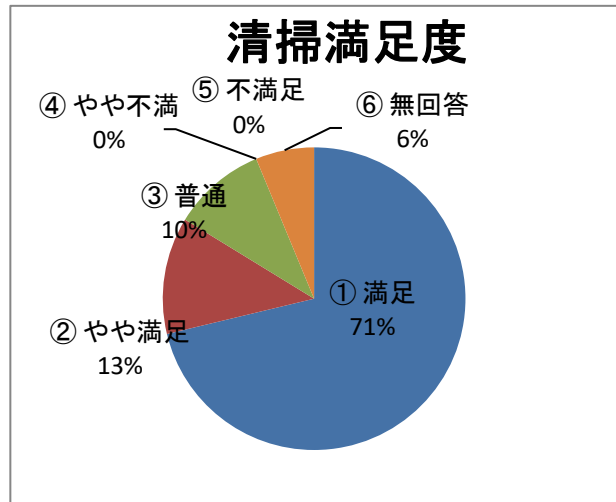

Q9) 「インスタグラム」をご覧になりますか？

(人)		
①	見る	1
②	時々見る	6
③	見ない	43
④	知らなかった	110
		160

Q10) アリーノ主催のイベント・講座に参加されたことはありますか？

(人)		
①	アリーノフェスタ	37
②	夏休み子どもフェスタ	27
③	音楽コンサート	24
④	各種講座	20
⑤	図書イベント	40
⑥	参加したことがない	62
⑦	無回答	9
		219

※ 複数回答

Q11) アリーノ主催のイベント・講座の情報をどこで知りましたか？

(人)		
①	ホームページ	13
②	館内チラシ・ポスター	107
③	町内会回覧	10
④	知り合い・友人から	6
⑤	無回答	42
		178

※ 複数回答

Q12) スタッフの対応について

(人)		
①	満足	105
②	やや満足	29
③	普通	16
④	やや不満	0
⑤	不満	0
⑥	無回答	10
		160

Q.13) 施設の清掃・清潔度について

(人)

①	満足	114
②	やや満足	20
③	普通	16
④	やや不満	0
⑤	不満	0
⑥	無回答	10
		160

Q14 アリーノのコロナ感染防止対策について

(人)

①	満足	94
②	やや満足	21
③	普通	33
④	やや不満	1
⑤	不満	0
⑥	無回答	11
		160

Q15 アリーノの総合的な満足度について

(人)

①	自分も利用するし、他人にも推奨したい	89
②	自分は是非利用する	48
③	機会があれば利用する	13
④	あまり利用したいと思わない	0
⑤	利用したくない	0
⑥	無回答	10
		160