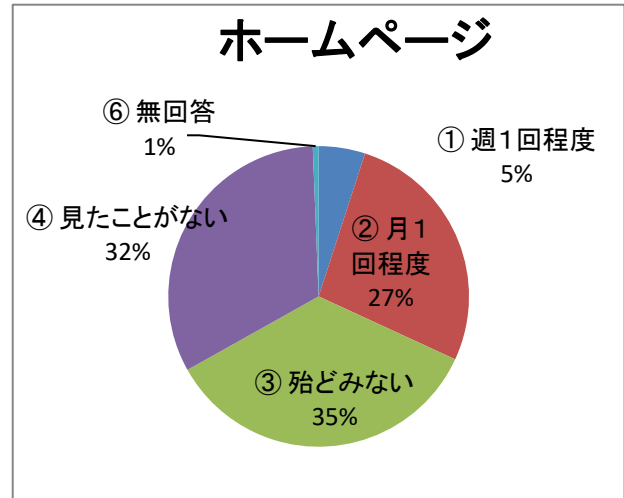

<地域図書室利用者>

Q1) 性別は？

		(人)
①	男	47
②	女	111
③	回答しない	2
		0
		0
		0
		0
		0
		0
		0
		0
		160

Q2) お住まいは？

		(人)
①	有馬・東有馬	108
②	野川	27
③	鷺沼	12
④	その他宮前区	9
⑤	宮前区以外	4
		0
		0
		0
		0
		160

Q3) 年齢は？

		(人)
①	10代	5
②	20代	0
③	30代	25
④	40代	45
⑤	50代	30
⑥	60代	18
⑦	70代以上	37
⑧		0
⑨		0
		160

Q4) アリーノの利用目的は？

		(人)
①	趣味・娯楽	9
②	生涯学習	4
③	習いごと(稽古)	7
④	会議(打合せ)	4
⑤	健康維持	3
⑥	講座	4
⑦	図書利用	148
⑧	勉学	8
⑨	その他	2

189

※ 複数回答

Q5) アリーノのホームページをご覧になりますか？

		(人)
①	週1回程度	8
②	月1回程度	43
③	殆どみない	56
④	見たことがない	52
⑥	無回答	1

160

Q6) 毎月発行の「アリーノニュース」をご覧になりますか？

		(人)
①	見る	11
②	見ない	59
③	時々見る	89
④	無回答	1

160

Q7) アリーノ地域図書室の貸出カードをお持ちですか？

(人)		
①	はい	156
②	いいえ	4
③	無回答	0
		160

Q8) 「としょだより」をご覧になりますか？

(人)		
①	見る	11
②	時々見る	38
③	見ない	29
④	知らなかった	82
		160

Q9) 「インスタグラム」をご覧になりますか？

(人)		
①	見る	1
②	時々見る	6
③	見ない	43
④	知らなかった	110
		160

Q10) アリーノ主催のイベント・講座に参加されたことはありますか？

(人)		
①	アリーノフェスタ	37
②	夏休み子どもフェスタ	27
③	音楽コンサート	24
④	各種講座	20
⑤	図書イベント	40
⑥	参加したことがない	62
⑦	無回答	9
		219