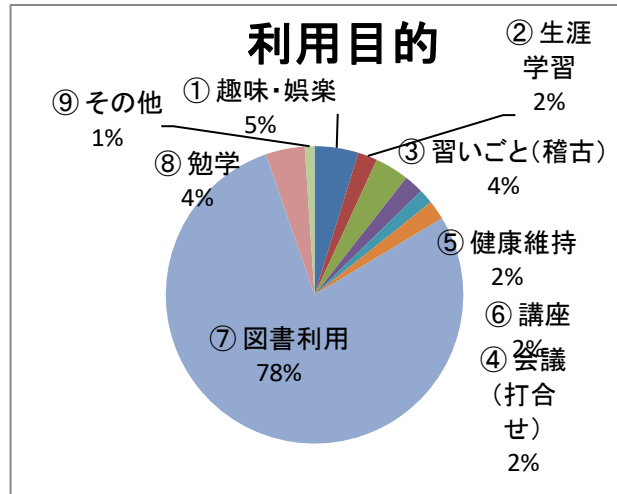

<地域図書室利用者>

Q1) 性別は？

		(人)
①	男	47
②	女	111
③	回答しない	2
		0
		0
		0
		0
		0
		0
		0
		0
		160

Q2) お住まいは？

		(人)
①	有馬・東有馬	108
②	野川	27
③	鷺沼	12
④	その他宮前区	9
⑤	宮前区以外	4
		0
		0
		0
		0
		160

Q3) 年齢は？

		(人)
①	10代	5
②	20代	0
③	30代	25
④	40代	45
⑤	50代	30
⑥	60代	18
⑦	70代以上	37
⑧		0
⑨		0
		160

Q4) アリーノの利用目的は？

		(人)
①	趣味・娯楽	9
②	生涯学習	4
③	習いごと(稽古)	7
④	会議(打合せ)	4
⑤	健康維持	3
⑥	講座	4
⑦	図書利用	148
⑧	勉学	8
⑨	その他	2

189

※ 複数回答

Q5) アリーノのホームページをご覧になりますか？

		(人)
①	週1回程度	8
②	月1回程度	43
③	殆どみない	56
④	見たことがない	52
⑥	無回答	1

160

Q6) 毎月発行の「アリーノニュース」をご覧になりますか？

		(人)
①	見る	11
②	見ない	59
③	時々見る	89
④	無回答	1

160

Q7) アリーノ地域図書室の貸出カードをお持ちですか？

(人)		
①	はい	156
②	いいえ	4
③	無回答	0
		160

Q8) 「としょだより」をご覧になりますか？

(人)		
①	見る	11
②	時々見る	38
③	見ない	29
④	知らなかった	82
		160