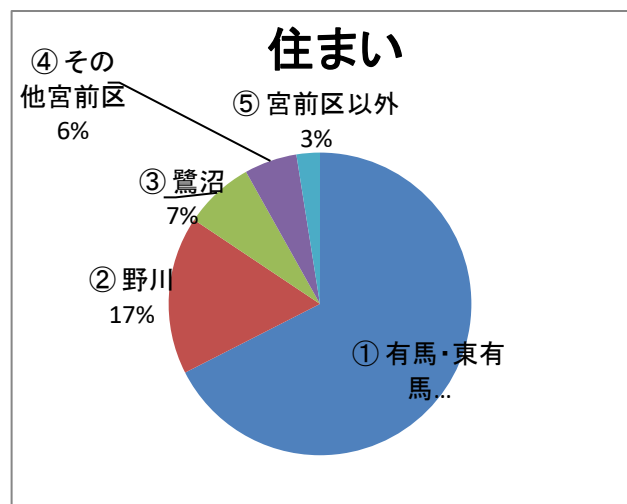

<地域図書室利用者>

Q1) 性別は？

		(人)
①	男	47
②	女	111
③	回答しない	2
		0
		0
		0
		0
		0
		0
		0
		0
		160

Q2) お住まいは？

		(人)
①	有馬・東有馬	108
②	野川	27
③	鷺沼	12
④	その他宮前区	9
⑤	宮前区以外	4
		0
		0
		0
		0
		160

Q3) 年齢は？

		(人)
①	10代	5
②	20代	0
③	30代	25
④	40代	45
⑤	50代	30
⑥	60代	18
⑦	70代以上	37
⑧		0
⑨		0
		160

Q4) アリーノの利用目的は？

		(人)
①	趣味・娯楽	9
②	生涯学習	4
③	習いごと(稽古)	7
④	会議(打合せ)	4
⑤	健康維持	3
⑥	講座	4
⑦	図書利用	148
⑧	勉学	8
⑨	その他	2

189

※ 複数回答

Q5) アリーノのホームページをご覧になりますか？

		(人)
①	週1回程度	8
②	月1回程度	43
③	殆どみない	56
④	見たことがない	52
⑥	無回答	1

160

Q6) 毎月発行の「アリーノニュース」をご覧になりますか？

		(人)
①	見る	11
②	見ない	59
③	時々見る	89
④	無回答	1

160

Q7) アリーノ地域図書室の貸出カードをお持ちですか？

(人)		
①	はい	156
②	いいえ	4
③	無回答	0
		160

Q8) 「としょだより」をご覧になりますか？

(人)		
①	見る	11
②	時々見る	38
③	見ない	29
④	知らなかった	82
		160