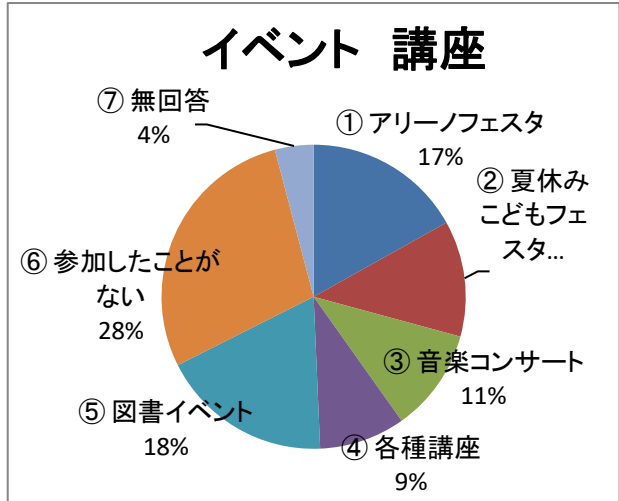

Q4) アリーノの利用目的は？

		(人)
①	趣味・娯楽	9
②	生涯学習	4
③	習いごと(稽古)	7
④	会議(打合せ)	4
⑤	健康維持	3
⑥	講座	4
⑦	図書利用	148
⑧	勉学	8
⑨	その他	2

189

※ 複数回答

Q5) アリーノのホームページをご覧になりますか？

		(人)
①	週1回程度	8
②	月1回程度	43
③	殆どみない	56
④	見たことがない	52
⑥	無回答	1

160

Q6) 毎月発行の「アリーノニュース」をご覧になりますか？

		(人)
①	見る	11
②	見ない	59
③	時々見る	89
④	無回答	1

160

Q7) アリーノ地域図書室の貸出カードをお持ちですか？

(人)		
①	はい	156
②	いいえ	4
③	無回答	0
		160

Q8) 「としょだより」をご覧になりますか？

(人)		
①	見る	11
②	時々見る	38
③	見ない	29
④	知らなかった	82
		160

Q9) 「インスタグラム」をご覧になりますか？

(人)		
①	見る	1
②	時々見る	6
③	見ない	43
④	知らなかった	110
		160

Q10) アリーノ主催のイベント・講座に参加されたことはありますか？

(人)		
①	アリーノフェスタ	37
②	夏休み子どもフェスタ	27
③	音楽コンサート	24
④	各種講座	20
⑤	図書イベント	40
⑥	参加したことがない	62
⑦	無回答	9
		219

※ 複数回答

Q11) アリーノ主催のイベント・講座の情報をどこで知りましたか？

(人)		
①	ホームページ	13
②	館内チラシ・ポスター	107
③	町内会回覧	10
④	知り合い・友人から	6
⑤	無回答	42
		178

※ 複数回答

Q12) スタッフの対応について

(人)		
①	満足	105
②	やや満足	29
③	普通	16
④	やや不満	0
⑤	不満	0
⑥	無回答	10
		160

Q.13) 施設の清掃・清潔度について