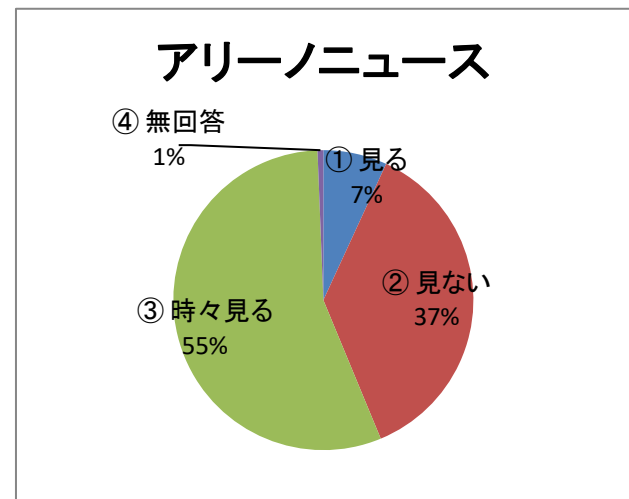

<地域図書室利用者>

Q1) 性別は？

		(人)
①	男	47
②	女	111
③	回答しない	2
		0
		0
		0
		0
		0
		0
		0
		0
		160

Q2) お住まいは？

		(人)
①	有馬・東有馬	108
②	野川	27
③	鷺沼	12
④	その他宮前区	9
⑤	宮前区以外	4
		0
		0
		0
		0
		160

Q3) 年齢は？

		(人)
①	10代	5
②	20代	0
③	30代	25
④	40代	45
⑤	50代	30
⑥	60代	18
⑦	70代以上	37
⑧		0
⑨		0
		160

Q4) アリーノの利用目的は？

		(人)
①	趣味・娯楽	9
②	生涯学習	4
③	習いごと(稽古)	7
④	会議(打合せ)	4
⑤	健康維持	3
⑥	講座	4
⑦	図書利用	148
⑧	勉学	8
⑨	その他	2

189

※ 複数回答

Q5) アリーノのホームページをご覧になりますか？

		(人)
①	週1回程度	8
②	月1回程度	43
③	殆どみない	56
④	見たことがない	52
⑥	無回答	1

160

Q6) 毎月発行の「アリーノニュース」をご覧になりますか？

		(人)
①	見る	11
②	見ない	59
③	時々見る	89
④	無回答	1

160

Q7) アリーノ地域図書室の貸出カードをお持ちですか？

(人)		
①	はい	156
②	いいえ	4
③	無回答	0
		160

Q8) 「としょだより」をご覧になりますか？

(人)		
①	見る	11
②	時々見る	38
③	見ない	29
④	知らなかった	82
		160