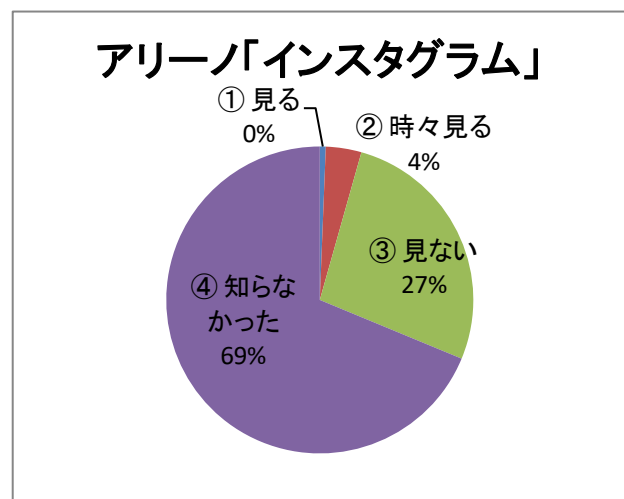

Q4) アリーノの利用目的は？

		(人)
①	趣味・娯楽	9
②	生涯学習	4
③	習いごと(稽古)	7
④	会議(打合せ)	4
⑤	健康維持	3
⑥	講座	4
⑦	図書利用	148
⑧	勉学	8
⑨	その他	2

189

※ 複数回答

Q5) アリーノのホームページをご覧になりますか？

		(人)
①	週1回程度	8
②	月1回程度	43
③	殆どみない	56
④	見たことがない	52
⑥	無回答	1

160

Q6) 毎月発行の「アリーノニュース」をご覧になりますか？

		(人)
①	見る	11
②	見ない	59
③	時々見る	89
④	無回答	1

160

Q7) アリーノ地域図書室の貸出カードをお持ちですか？

(人)		
①	はい	156
②	いいえ	4
③	無回答	0
		160

Q8) 「としょだより」をご覧になりますか？

(人)		
①	見る	11
②	時々見る	38
③	見ない	29
④	知らなかった	82
		160

Q9) 「インスタグラム」をご覧になりますか？

(人)		
①	見る	1
②	時々見る	6
③	見ない	43
④	知らなかった	110
		160

Q10) アリーノ主催のイベント・講座に参加されたことはありますか？

(人)		
①	アリーノフェスタ	37
②	夏休み子どもフェスタ	27
③	音楽コンサート	24
④	各種講座	20
⑤	図書イベント	40
⑥	参加したことがない	62
⑦	無回答	9
		219