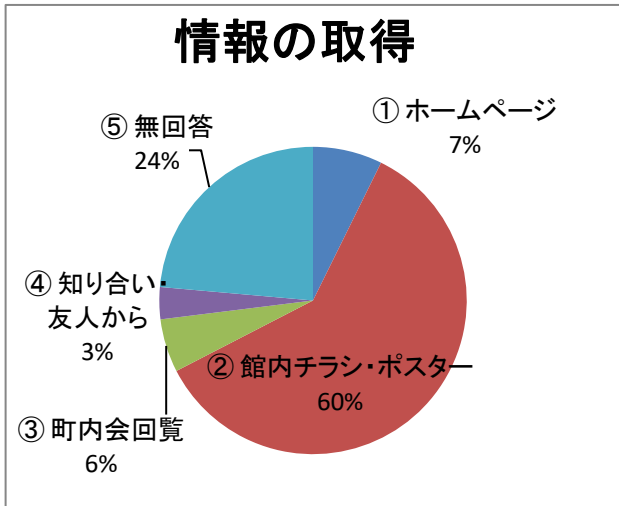

Q4) アリーノの利用目的は？

		(人)
①	趣味・娯楽	9
②	生涯学習	4
③	習いごと(稽古)	7
④	会議(打合せ)	4
⑤	健康維持	3
⑥	講座	4
⑦	図書利用	148
⑧	勉学	8
⑨	その他	2

189

※ 複数回答

Q5) アリーノのホームページをご覧になりますか？

		(人)
①	週1回程度	8
②	月1回程度	43
③	殆どみない	56
④	見たことがない	52
⑥	無回答	1

160

Q6) 毎月発行の「アリーノニュース」をご覧になりますか？

		(人)
①	見る	11
②	見ない	59
③	時々見る	89
④	無回答	1

160

Q7) アリーノ地域図書室の貸出カードをお持ちですか？

(人)		
①	はい	156
②	いいえ	4
③	無回答	0
		160

Q8) 「としょだより」をご覧になりますか？

(人)		
①	見る	11
②	時々見る	38
③	見ない	29
④	知らなかった	82
		160

Q9) 「インスタグラム」をご覧になりますか？

(人)		
①	見る	1
②	時々見る	6
③	見ない	43
④	知らなかった	110
		160

Q10) アリーノ主催のイベント・講座に参加されたことはありますか？

(人)		
①	アリーノフェスタ	37
②	夏休み子どもフェスタ	27
③	音楽コンサート	24
④	各種講座	20
⑤	図書イベント	40
⑥	参加したことがない	62
⑦	無回答	9
		219

※ 複数回答

Q11) アリーノ主催のイベント・講座の情報をどこで知りましたか？

(人)		
①	ホームページ	13
②	館内チラシ・ポスター	107
③	町内会回覧	10
④	知り合い・友人から	6
⑤	無回答	42
		178

※ 複数回答

Q12) スタッフの対応について

(人)		
①	満足	105
②	やや満足	29
③	普通	16
④	やや不満	0
⑤	不満	0
⑥	無回答	10
		160

Q.13) 施設の清掃・清潔度について