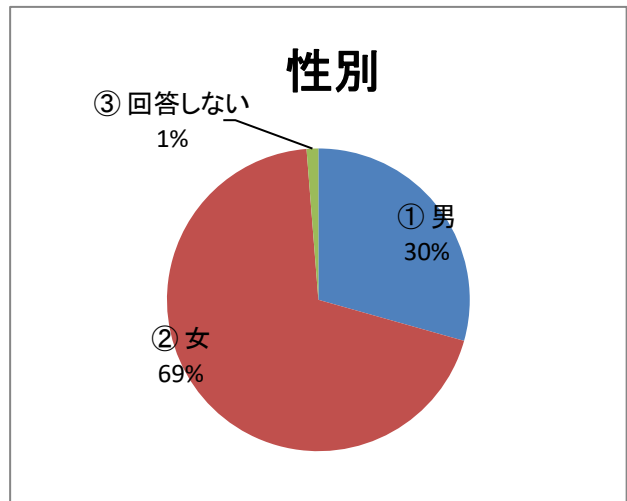

<地域図書室利用者>

Q1) 性別は？

		(人)
①	男	47
②	女	111
③	回答しない	2
		0
		0
		0
		0
		0
		0
		0
		0
		160

Q2) お住まいは？

		(人)
①	有馬・東有馬	108
②	野川	27
③	鷺沼	12
④	その他宮前区	9
⑤	宮前区以外	4
		0
		0
		0
		0
		160

Q3) 年齢は？

		(人)
①	10代	5
②	20代	0
③	30代	25
④	40代	45
⑤	50代	30
⑥	60代	18
⑦	70代以上	37
⑧		0
⑨		0
		160

Q4) アリーノの利用目的は？

		(人)
①	趣味・娯楽	9
②	生涯学習	4
③	習いごと(稽古)	7
④	会議(打合せ)	4
⑤	健康維持	3
⑥	講座	4
⑦	図書利用	148
⑧	勉学	8
⑨	その他	2

189

※ 複数回答

Q5) アリーノのホームページをご覧になりますか？

		(人)
①	週1回程度	8
②	月1回程度	43
③	殆どみない	56
④	見たことがない	52
⑥	無回答	1

160

Q6) 毎月発行の「アリーノニュース」をご覧になりますか？

		(人)
①	見る	11
②	見ない	59
③	時々見る	89
④	無回答	1

160

Q7) アリーノ地域図書室の貸出カードをお持ちですか？

(人)		
①	はい	156
②	いいえ	4
③	無回答	0
		160

Q8) 「としょだより」をご覧になりますか？

(人)		
①	見る	11
②	時々見る	38
③	見ない	29
④	知らなかった	82
		160