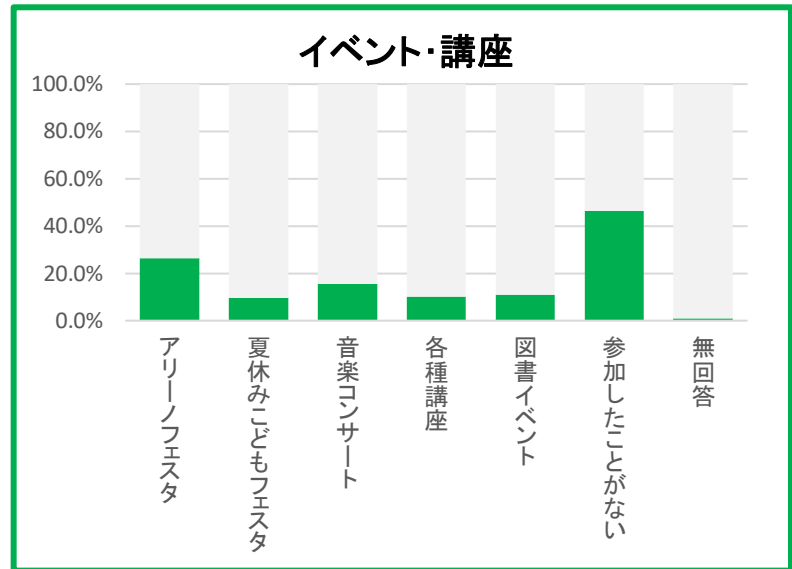

Q4) アリーノの利用目的は？

①	趣味・娯楽	107	23.4%
②	生涯学習	44	9.6%
③	習いごと(稽古)	95	20.7%
④	会議(打合せ)	30	6.6%
⑤	健康維持	58	12.7%
⑥	講座	19	4.1%
⑦	図書利用	203	44.3%
⑧	勉学	75	16.4%
⑨	その他	7	1.5%

638

※ 複数回答
回答総数458

Q5) アリーノのホームページをご覧になりますか？

	(人)	
①	週1回程度	25
②	月1回程度	67
③	殆どみない	168
④	見たことがない	192
⑥	無回答	0

452

Q6) 毎月発行の「アリーノニュース」をご覧になりますか？

	(人)	
①	見る	46
②	見ない	141
③	時々見る	270
④	無回答	1

458

Q7) アリーノ地域図書室の貸出カードをお持ちですか？

(人)		
①	はい	299
②	いいえ	159
③	無回答	2
		460

Q8) 「としょだより」をご覧になりますか？

(人)		
①	見る	23
②	時々見る	71
③	見ない	131
④	知らなかった	228
		453

Q9) 「インスタグラム」をご覧になりますか？

(人)		
①	見る	11
②	時々見る	17
③	見ない	133
④	知らなかった	291
		452

Q10) アリーノ主催のイベント・講座に参加されたことはありますか？

①	アリーノフェスタ	121	26.4%
②	夏休み子どもフェスタ	44	9.6%
③	音楽コンサート	71	15.5%
④	各種講座	46	10.0%
⑤	図書イベント	50	10.9%
⑥	参加したことがない	213	46.5%
⑦	無回答	5	1.1%

550

※ 回答総数458
複数回答

Q11) アリーノ主催のイベント・講座の情報をどこで知りましたか？

①	ホームページ	32	7.0%
②	館内チラシ・ポスター	226	49.3%
③	町内会回覧	32	7.0%
④	知り合い・友人から	79	17.2%
⑤	アリーノニュース	26	5.7%
⑥	タウンニュース	26	5.7%
⑦	その他	16	3.5%

437

※ 複数回答
回答総数458

Q12) スタッフの対応について