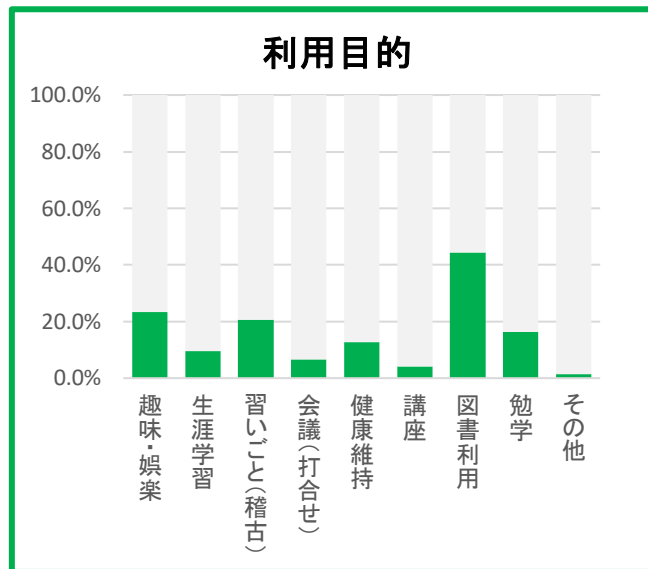

<全合計>

Q1) 性別は？

		(人)
①	男	131
②	女	324
③	無回答	4
		0
		0
		0
		0
		0
		0
		0
		459

Q2) お住まいは？

		(人)
①	有馬東有馬	293
②	野川	61
③	鷺沼	22
④	その他宮前区	38
⑤	宮前区以外	47
		0
		0
		0
		0
		461

Q3) 年齢は？

		(人)
①	10代	79
②	20代	11
③	30代	16
④	40代	65
⑤	50代	57
⑥	60代	64
⑦	70代以上	165
⑧		0
⑨		0
		457

Q4) アリーノの利用目的は？

①	趣味・娯楽	107	23.4%
②	生涯学習	44	9.6%
③	習いごと(稽古)	95	20.7%
④	会議(打合せ)	30	6.6%
⑤	健康維持	58	12.7%
⑥	講座	19	4.1%
⑦	図書利用	203	44.3%
⑧	勉学	75	16.4%
⑨	その他	7	1.5%

638

※ 複数回答
回答総数458

Q5) アリーノのホームページをご覧になりますか？

	(人)	
①	週1回程度	25
②	月1回程度	67
③	殆どみない	168
④	見たことがない	192
⑥	無回答	0

452

Q6) 毎月発行の「アリーノニュース」をご覧になりますか？

	(人)	
①	見る	46
②	見ない	141
③	時々見る	270
④	無回答	1

458

Q7) アリーノ地域図書室の貸出カードをお持ちですか？

(人)		
①	はい	299
②	いいえ	159
③	無回答	2
		460