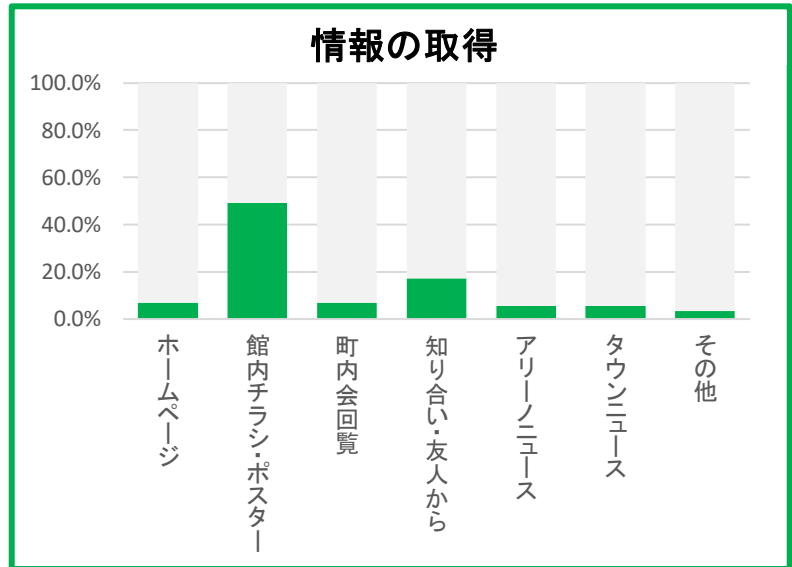

Q8) 「としょだより」をご覧になりますか？

(人)		
①	見る	23
②	時々見る	71
③	見ない	131
④	知らなかった	228
		453

Q9) 「インスタグラム」をご覧になりますか？

(人)		
①	見る	11
②	時々見る	17
③	見ない	133
④	知らなかった	291
		452

Q10) アリーノ主催のイベント・講座に参加されたことはありますか？

①	アリーノフェスタ	121	26.4%
②	夏休み子どもフェスタ	44	9.6%
③	音楽コンサート	71	15.5%
④	各種講座	46	10.0%
⑤	図書イベント	50	10.9%
⑥	参加したことがない	213	46.5%
⑦	無回答	5	1.1%

550

※ 回答総数458
複数回答

Q11) アリーノ主催のイベント・講座の情報をどこで知りましたか？

①	ホームページ	32	7.0%
②	館内チラシ・ポスター	226	49.3%
③	町内会回覧	32	7.0%
④	知り合い・友人から	79	17.2%
⑤	アリーノニュース	26	5.7%
⑥	タウンニュース	26	5.7%
⑦	その他	16	3.5%

437

※ 複数回答
回答総数458

Q12) スタッフの対応について

Q15 アリーノの総合的な満足度について
(人)

①	自分も利用するし、他人にも推奨したい	227
②	自分は是非利用する	136
③	機会があれば利用する	59
④	あまり利用したいと思わない	3
⑤	利用したくない	0
⑥	無回答	0
		425