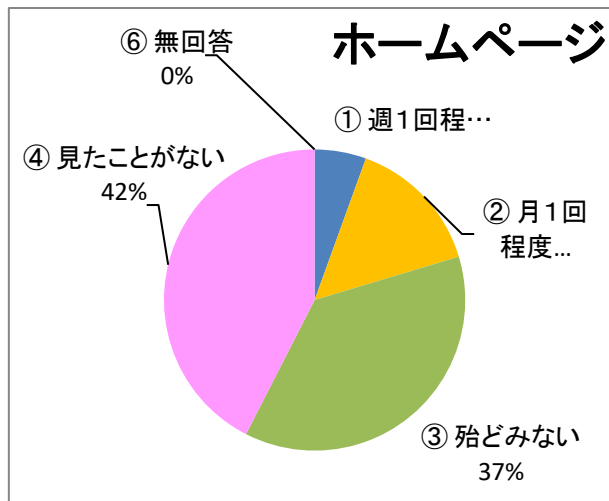

<全合計>

Q1) 性別は？

		(人)
①	男	131
②	女	324
③	無回答	4
		0
		0
		0
		0
		0
		0
		0
		459

Q2) お住まいは？

		(人)
①	有馬東有馬	293
②	野川	61
③	鷺沼	22
④	その他宮前区	38
⑤	宮前区以外	47
		0
		0
		0
		0
		461

Q3) 年齢は？

		(人)
①	10代	79
②	20代	11
③	30代	16
④	40代	65
⑤	50代	57
⑥	60代	64
⑦	70代以上	165
⑧		0
⑨		0
		457

Q4) アリーノの利用目的は？

①	趣味・娯楽	107	23.4%
②	生涯学習	44	9.6%
③	習いごと(稽古)	95	20.7%
④	会議(打合せ)	30	6.6%
⑤	健康維持	58	12.7%
⑥	講座	19	4.1%
⑦	図書利用	203	44.3%
⑧	勉学	75	16.4%
⑨	その他	7	1.5%

638

※ 複数回答
回答総数458

Q5) アリーノのホームページをご覧になりますか？

	(人)	
①	週1回程度	25
②	月1回程度	67
③	殆どみない	168
④	見たことがない	192
⑥	無回答	0

452

Q6) 毎月発行の「アリーノニュース」をご覧になりますか？

	(人)	
①	見る	46
②	見ない	141
③	時々見る	270
④	無回答	1

458

Q7) アリーノ地域図書室の貸出カードをお持ちですか？

(人)		
①	はい	299
②	いいえ	159
③	無回答	2
		460

Q8) 「としょだより」をご覧になりますか？

(人)		
①	見る	23
②	時々見る	71
③	見ない	131
④	知らなかった	228
		453

Q9) 「インスタグラム」をご覧になりますか？

(人)		
①	見る	11
②	時々見る	17
③	見ない	133
④	知らなかった	291
		452

Q10) アリーノ主催のイベント・講座に参加されたことはありますか？

①	アリーノフェスタ	121	26.4%
②	夏休み子どもフェスタ	44	9.6%
③	音楽コンサート	71	15.5%
④	各種講座	46	10.0%
⑤	図書イベント	50	10.9%
⑥	参加したことがない	213	46.5%
⑦	無回答	5	1.1%