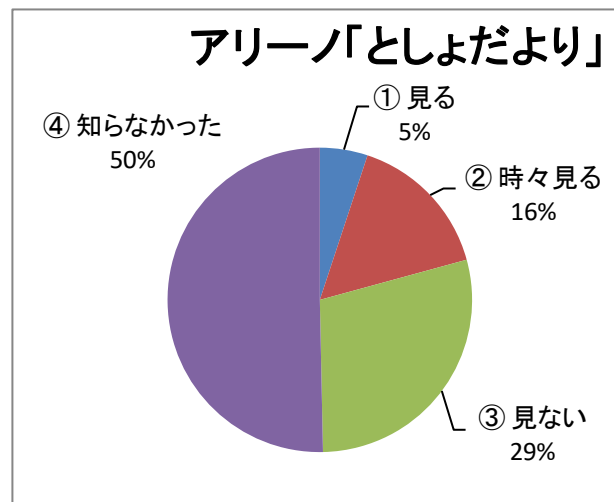

<全合計>

Q1) 性別は？

		(人)
①	男	131
②	女	324
③	無回答	4
		0
		0
		0
		0
		0
		0
		0
		459

Q2) お住まいは？

		(人)
①	有馬東有馬	293
②	野川	61
③	鷺沼	22
④	その他宮前区	38
⑤	宮前区以外	47
		0
		0
		0
		0
		461

Q3) 年齢は？

		(人)
①	10代	79
②	20代	11
③	30代	16
④	40代	65
⑤	50代	57
⑥	60代	64
⑦	70代以上	165
⑧		0
⑨		0
		457

Q4) アリーノの利用目的は？

①	趣味・娯楽	107	23.4%
②	生涯学習	44	9.6%
③	習いごと(稽古)	95	20.7%
④	会議(打合せ)	30	6.6%
⑤	健康維持	58	12.7%
⑥	講座	19	4.1%
⑦	図書利用	203	44.3%
⑧	勉学	75	16.4%
⑨	その他	7	1.5%

638

※ 複数回答
回答総数458

Q5) アリーノのホームページをご覧になりますか？

	(人)	
①	週1回程度	25
②	月1回程度	67
③	殆どみない	168
④	見たことがない	192
⑥	無回答	0

452

Q6) 毎月発行の「アリーノニュース」をご覧になりますか？

	(人)	
①	見る	46
②	見ない	141
③	時々見る	270
④	無回答	1

458

Q7) アリーノ地域図書室の貸出カードをお持ちですか？

(人)		
①	はい	299
②	いいえ	159
③	無回答	2
		460

Q8) 「としょだより」をご覧になりますか？

(人)		
①	見る	23
②	時々見る	71
③	見ない	131
④	知らなかった	228
		453

Q9) 「インスタグラム」をご覧になりますか？

(人)		
①	見る	11
②	時々見る	17
③	見ない	133
④	知らなかった	291
		452

Q10) アリーノ主催のイベント・講座に参加されたことはありますか？

①	アリーノフェスタ	121	26.4%
②	夏休み子どもフェスタ	44	9.6%
③	音楽コンサート	71	15.5%
④	各種講座	46	10.0%
⑤	図書イベント	50	10.9%
⑥	参加したことがない	213	46.5%
⑦	無回答	5	1.1%