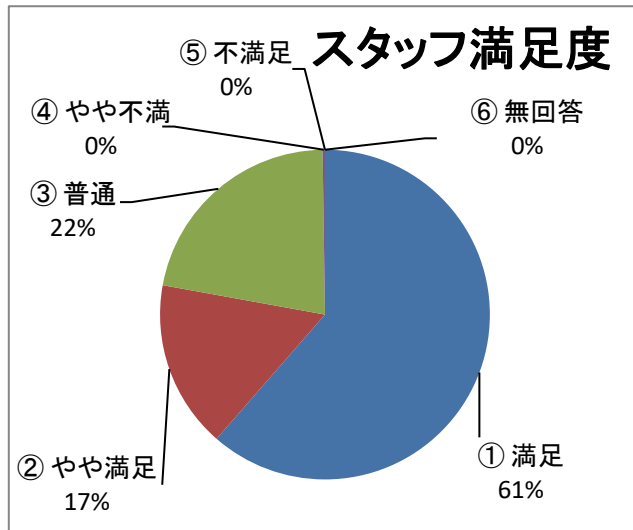

Q8) 「としょだより」をご覧になりますか？

(人)		
①	見る	23
②	時々見る	71
③	見ない	131
④	知らなかった	228
		453

Q9) 「インスタグラム」をご覧になりますか？

(人)		
①	見る	11
②	時々見る	17
③	見ない	133
④	知らなかった	291
		452

Q10) アリーノ主催のイベント・講座に参加されたことはありますか？

①	アリーノフェスタ	121	26.4%
②	夏休み子どもフェスタ	44	9.6%
③	音楽コンサート	71	15.5%
④	各種講座	46	10.0%
⑤	図書イベント	50	10.9%
⑥	参加したことがない	213	46.5%
⑦	無回答	5	1.1%

550

※ 回答総数458
複数回答

Q11) アリーノ主催のイベント・講座の情報をどこで知りましたか？

①	ホームページ	32	7.0%
②	館内チラシ・ポスター	226	49.3%
③	町内会回覧	32	7.0%
④	知り合い・友人から	79	17.2%
⑤	アリーノニュース	26	5.7%
⑥	タウンニュース	26	5.7%
⑦	その他	16	3.5%

437

※ 複数回答
回答総数458

Q12) スタッフの対応について

①	満足	269
②	やや満足	72
③	普通	96
④	やや不満	1
⑤	不満足	0
⑥	無回答	0

438

Q.13) 施設の清掃・清潔度について
(人)

①	満足	295
②	やや満足	72
③	普通	72
④	やや不満	4
⑤	不満足	0
⑥	無回答	0
		443

Q14 アリーノのコロナ感染防止対策について

		(人)
①	満足	278
②	やや満足	55
③	普通	98
④	やや不満	4
⑤	不満	1
⑥	無回答	0
		436

Q15 アリーノの総合的な満足度について
(人)

①	自分も利用するし、他人にも推奨したい	227
②	自分は是非利用する	136
③	機会があれば利用する	59
④	あまり利用したいと思わない	3
⑤	利用したくない	0
⑥	無回答	0
		425