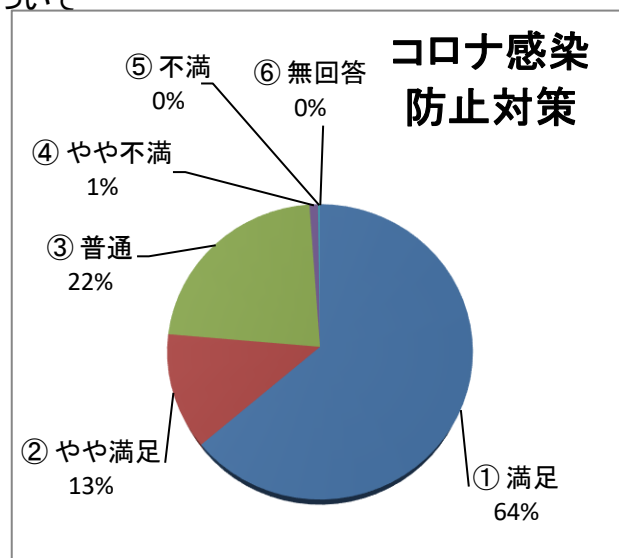

Q8) 「としょだより」をご覧になりますか？

(人)		
①	見る	23
②	時々見る	71
③	見ない	131
④	知らなかった	228
		453

Q9) 「インスタグラム」をご覧になりますか？

(人)		
①	見る	11
②	時々見る	17
③	見ない	133
④	知らなかった	291
		452

Q10) アリーノ主催のイベント・講座に参加されたことはありますか？

①	アリーノフェスタ	121	26.4%
②	夏休み子どもフェスタ	44	9.6%
③	音楽コンサート	71	15.5%
④	各種講座	46	10.0%
⑤	図書イベント	50	10.9%
⑥	参加したことがない	213	46.5%
⑦	無回答	5	1.1%

550

※ 回答総数458
複数回答

Q11) アリーノ主催のイベント・講座の情報をどこで知りましたか？

①	ホームページ	32	7.0%
②	館内チラシ・ポスター	226	49.3%
③	町内会回覧	32	7.0%
④	知り合い・友人から	79	17.2%
⑤	アリーノニュース	26	5.7%
⑥	タウンニュース	26	5.7%
⑦	その他	16	3.5%

437

※ 複数回答
回答総数458

Q12) スタッフの対応について

①	満足	269
②	やや満足	72
③	普通	96
④	やや不満	1
⑤	不満足	0
⑥	無回答	0

438

Q.13) 施設の清掃・清潔度について
(人)

①	満足	295
②	やや満足	72
③	普通	72
④	やや不満	4
⑤	不満足	0
⑥	無回答	0
		443

Q14 アリーノのコロナ感染防止対策について

		(人)
①	満足	278
②	やや満足	55
③	普通	98
④	やや不満	4
⑤	不満	1
⑥	無回答	0
		436

Q15 アリーノの総合的な満足度について
(人)

①	自分も利用するし、他人にも推奨したい	227
②	自分は是非利用する	136
③	機会があれば利用する	59
④	あまり利用したいと思わない	3
⑤	利用したくない	0
⑥	無回答	0
		425