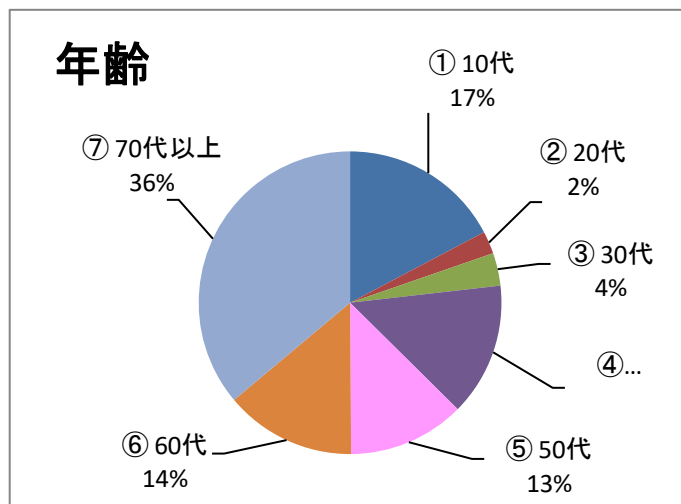

<全合計>

Q1) 性別は？

		(人)
①	男	131
②	女	324
③	無回答	4
		0
		0
		0
		0
		0
		0
		0
		459

Q2) お住まいは？

		(人)
①	有馬東有馬	293
②	野川	61
③	鷺沼	22
④	その他宮前区	38
⑤	宮前区以外	47
		0
		0
		0
		0
		461

Q3) 年齢は？

		(人)
①	10代	79
②	20代	11
③	30代	16
④	40代	65
⑤	50代	57
⑥	60代	64
⑦	70代以上	165
⑧		0
⑨		0
		457

Q4) アリーノの利用目的は？

①	趣味・娯楽	107	23.4%
②	生涯学習	44	9.6%
③	習いごと(稽古)	95	20.7%
④	会議(打合せ)	30	6.6%
⑤	健康維持	58	12.7%
⑥	講座	19	4.1%
⑦	図書利用	203	44.3%
⑧	勉学	75	16.4%
⑨	その他	7	1.5%

638

※ 複数回答
回答総数458

Q5) アリーノのホームページをご覧になりますか？