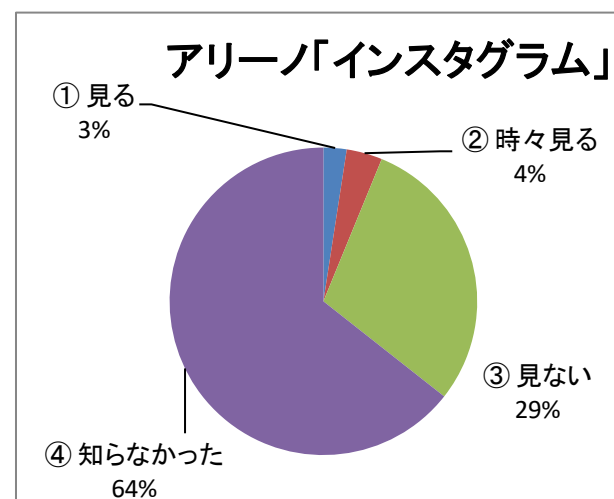

<全合計>

Q1) 性別は？

		(人)
①	男	131
②	女	324
③	無回答	4
		0
		0
		0
		0
		0
		0
		0
		459

Q2) お住まいは？

		(人)
①	有馬東有馬	293
②	野川	61
③	鷺沼	22
④	その他宮前区	38
⑤	宮前区以外	47
		0
		0
		0
		0
		461

Q3) 年齢は？

		(人)
①	10代	79
②	20代	11
③	30代	16
④	40代	65
⑤	50代	57
⑥	60代	64
⑦	70代以上	165
⑧		0
⑨		0
		457

Q4) アリーノの利用目的は？

①	趣味・娯楽	107	23.4%
②	生涯学習	44	9.6%
③	習いごと(稽古)	95	20.7%
④	会議(打合せ)	30	6.6%
⑤	健康維持	58	12.7%
⑥	講座	19	4.1%
⑦	図書利用	203	44.3%
⑧	勉学	75	16.4%
⑨	その他	7	1.5%

638

※ 複数回答
回答総数458

Q5) アリーノのホームページをご覧になりますか？

	(人)	
①	週1回程度	25
②	月1回程度	67
③	殆どみない	168
④	見たことがない	192
⑥	無回答	0

452

Q6) 毎月発行の「アリーノニュース」をご覧になりますか？

	(人)	
①	見る	46
②	見ない	141
③	時々見る	270
④	無回答	1

458

Q7) アリーノ地域図書室の貸出カードをお持ちですか？

(人)		
①	はい	299
②	いいえ	159
③	無回答	2
		460

Q8) 「としょだより」をご覧になりますか？

(人)		
①	見る	23
②	時々見る	71
③	見ない	131
④	知らなかった	228
		453

Q9) 「インスタグラム」をご覧になりますか？

(人)		
①	見る	11
②	時々見る	17
③	見ない	133
④	知らなかった	291
		452

Q10) アリーノ主催のイベント・講座に参加されたことはありますか？

①	アリーノフェスタ	121	26.4%
②	夏休み子どもフェスタ	44	9.6%
③	音楽コンサート	71	15.5%
④	各種講座	46	10.0%
⑤	図書イベント	50	10.9%
⑥	参加したことがない	213	46.5%
⑦	無回答	5	1.1%