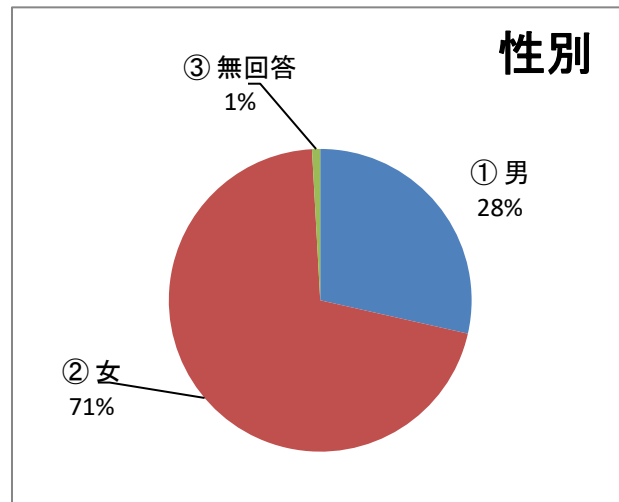

<全合計>

Q1) 性別は？

		(人)
①	男	131
②	女	324
③	無回答	4
		0
		0
		0
		0
		0
		0
		0
		459

Q2) お住まいは？

		(人)
①	有馬東有馬	293
②	野川	61
③	鷺沼	22
④	その他宮前区	38
⑤	宮前区以外	47
		0
		0
		0
		0
		461

Q3) 年齢は？

		(人)
①	10代	79
②	20代	11
③	30代	16
④	40代	65
⑤	50代	57
⑥	60代	64
⑦	70代以上	165
⑧		0
⑨		0
		457

Q4) アリーノの利用目的は？

①	趣味・娯楽	107	23.4%
②	生涯学習	44	9.6%
③	習いごと(稽古)	95	20.7%
④	会議(打合せ)	30	6.6%
⑤	健康維持	58	12.7%
⑥	講座	19	4.1%
⑦	図書利用	203	44.3%
⑧	勉学	75	16.4%
⑨	その他	7	1.5%

638

※ 複数回答
回答総数458

Q5) アリーノのホームページをご覧になりますか？