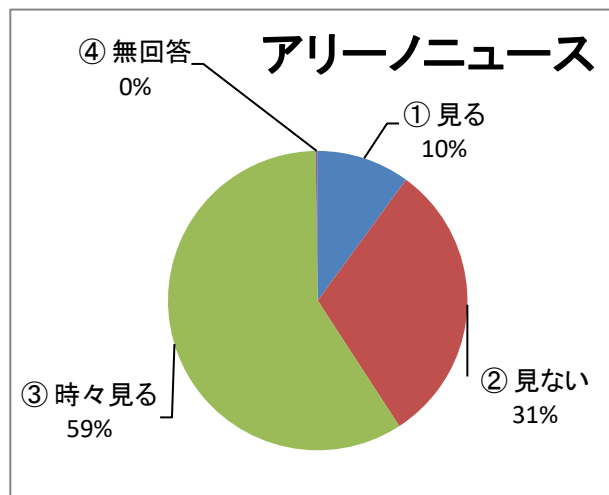

<全合計>

Q1) 性別は？

		(人)
①	男	131
②	女	324
③	無回答	4
		0
		0
		0
		0
		0
		0
		0
		459

Q2) お住まいは？

		(人)
①	有馬東有馬	293
②	野川	61
③	鷺沼	22
④	その他宮前区	38
⑤	宮前区以外	47
		0
		0
		0
		0
		461

Q3) 年齢は？

		(人)
①	10代	79
②	20代	11
③	30代	16
④	40代	65
⑤	50代	57
⑥	60代	64
⑦	70代以上	165
⑧		0
⑨		0
		457

Q4) アリーノの利用目的は？

①	趣味・娯楽	107	23.4%
②	生涯学習	44	9.6%
③	習いごと(稽古)	95	20.7%
④	会議(打合せ)	30	6.6%
⑤	健康維持	58	12.7%
⑥	講座	19	4.1%
⑦	図書利用	203	44.3%
⑧	勉学	75	16.4%
⑨	その他	7	1.5%

638

※ 複数回答
回答総数458

Q5) アリーノのホームページをご覧になりますか？

	(人)	
①	週1回程度	25
②	月1回程度	67
③	殆どみない	168
④	見たことがない	192
⑥	無回答	0

452

Q6) 毎月発行の「アリーノニュース」をご覧になりますか？

	(人)	
①	見る	46
②	見ない	141
③	時々見る	270
④	無回答	1

458

Q7) アリーノ地域図書室の貸出カードをお持ちですか？

(人)		
①	はい	299
②	いいえ	159
③	無回答	2
		460

Q8) 「としょだより」をご覧になりますか？

(人)		
①	見る	23
②	時々見る	71
③	見ない	131
④	知らなかった	228
		453

Q9) 「インスタグラム」をご覧になりますか？

(人)		
①	見る	11
②	時々見る	17
③	見ない	133
④	知らなかった	291
		452

Q10) アリーノ主催のイベント・講座に参加されたことはありますか？

①	アリーノフェスタ	121	26.4%
②	夏休み子どもフェスタ	44	9.6%
③	音楽コンサート	71	15.5%
④	各種講座	46	10.0%
⑤	図書イベント	50	10.9%
⑥	参加したことがない	213	46.5%
⑦	無回答	5	1.1%