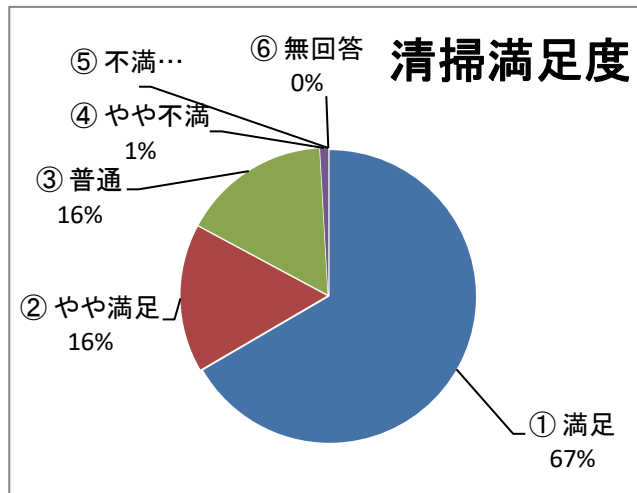

Q8) 「としょだより」をご覧になりますか？

(人)		
①	見る	23
②	時々見る	71
③	見ない	131
④	知らなかった	228
		453

Q9) 「インスタグラム」をご覧になりますか？

(人)		
①	見る	11
②	時々見る	17
③	見ない	133
④	知らなかった	291
		452

Q10) アリーノ主催のイベント・講座に参加されたことはありますか？

①	アリーノフェスタ	121	26.4%
②	夏休み子どもフェスタ	44	9.6%
③	音楽コンサート	71	15.5%
④	各種講座	46	10.0%
⑤	図書イベント	50	10.9%
⑥	参加したことがない	213	46.5%
⑦	無回答	5	1.1%

550

※ 回答総数458
複数回答

Q11) アリーノ主催のイベント・講座の情報をどこで知りましたか？

①	ホームページ	32	7.0%
②	館内チラシ・ポスター	226	49.3%
③	町内会回覧	32	7.0%
④	知り合い・友人から	79	17.2%
⑤	アリーノニュース	26	5.7%
⑥	タウンニュース	26	5.7%
⑦	その他	16	3.5%

437

※ 複数回答
回答総数458

Q12) スタッフの対応について

①	満足	269
②	やや満足	72
③	普通	96
④	やや不満	1
⑤	不満足	0
⑥	無回答	0

438

Q.13) 施設の清掃・清潔度について
(人)

①	満足	295
②	やや満足	72
③	普通	72
④	やや不満	4
⑤	不満足	0
⑥	無回答	0
		443

Q14 アリーノのコロナ感染防止対策について

		(人)
①	満足	278
②	やや満足	55
③	普通	98
④	やや不満	4
⑤	不満	1
⑥	無回答	0
		436

Q15 アリーノの総合的な満足度について
(人)

①	自分も利用するし、他人にも推奨したい	227
②	自分は是非利用する	136
③	機会があれば利用する	59
④	あまり利用したいと思わない	3
⑤	利用したくない	0
⑥	無回答	0
		425