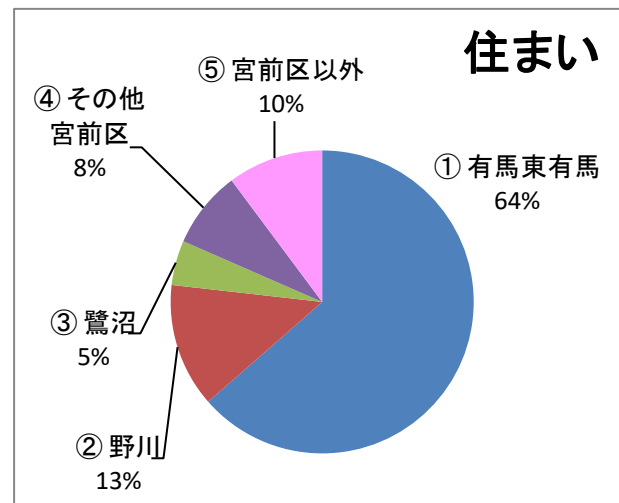

<全合計>

Q1) 性別は？

		(人)
①	男	131
②	女	324
③	無回答	4
		0
		0
		0
		0
		0
		0
		0
		459

Q2) お住まいは？

		(人)
①	有馬東有馬	293
②	野川	61
③	鷺沼	22
④	その他宮前区	38
⑤	宮前区以外	47
		0
		0
		0
		0
		461

Q3) 年齢は？

		(人)
①	10代	79
②	20代	11
③	30代	16
④	40代	65
⑤	50代	57
⑥	60代	64
⑦	70代以上	165
⑧		0
⑨		0
		457

Q4) アリーノの利用目的は？

①	趣味・娯楽	107	23.4%
②	生涯学習	44	9.6%
③	習いごと(稽古)	95	20.7%
④	会議(打合せ)	30	6.6%
⑤	健康維持	58	12.7%
⑥	講座	19	4.1%
⑦	図書利用	203	44.3%
⑧	勉学	75	16.4%
⑨	その他	7	1.5%

638

※ 複数回答
回答総数458

Q5) アリーノのホームページをご覧になりますか？

	(人)	
①	週1回程度	25
②	月1回程度	67
③	殆どみない	168
④	見たことがない	192
⑥	無回答	0

452

Q6) 毎月発行の「アリーノニュース」をご覧になりますか？

	(人)	
①	見る	46
②	見ない	141
③	時々見る	270
④	無回答	1

458

Q7) アリーノ地域図書室の貸出カードをお持ちですか？

(人)		
①	はい	299
②	いいえ	159
③	無回答	2
		460