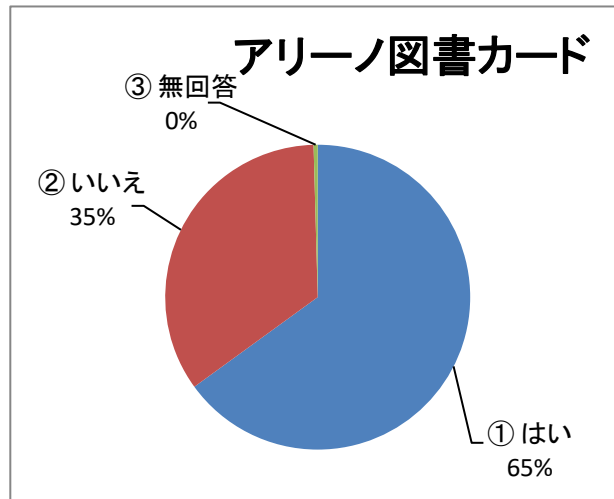

<全合計>

Q1) 性別は？

		(人)
①	男	131
②	女	324
③	無回答	4
		0
		0
		0
		0
		0
		0
		0
		459

Q2) お住まいは？

		(人)
①	有馬東有馬	293
②	野川	61
③	鷺沼	22
④	その他宮前区	38
⑤	宮前区以外	47
		0
		0
		0
		0
		461

Q3) 年齢は？

		(人)
①	10代	79
②	20代	11
③	30代	16
④	40代	65
⑤	50代	57
⑥	60代	64
⑦	70代以上	165
⑧		0
⑨		0
		457

Q4) アリーノの利用目的は？

①	趣味・娯楽	107	23.4%
②	生涯学習	44	9.6%
③	習いごと(稽古)	95	20.7%
④	会議(打合せ)	30	6.6%
⑤	健康維持	58	12.7%
⑥	講座	19	4.1%
⑦	図書利用	203	44.3%
⑧	勉学	75	16.4%
⑨	その他	7	1.5%

638

※ 複数回答
回答総数458

Q5) アリーノのホームページをご覧になりますか？

	(人)	
①	週1回程度	25
②	月1回程度	67
③	殆どみない	168
④	見たことがない	192
⑥	無回答	0

452

Q6) 毎月発行の「アリーノニュース」をご覧になりますか？

	(人)	
①	見る	46
②	見ない	141
③	時々見る	270
④	無回答	1

458

Q7) アリーノ地域図書室の貸出カードをお持ちですか？

(人)		
①	はい	299
②	いいえ	159
③	無回答	2
		460

Q8) 「としょだより」をご覧になりますか？

(人)		
①	見る	23
②	時々見る	71
③	見ない	131
④	知らなかった	228
		453

Q9) 「インスタグラム」をご覧になりますか？

(人)		
①	見る	11
②	時々見る	17
③	見ない	133
④	知らなかった	291
		452

Q10) アリーノ主催のイベント・講座に参加されたことはありますか？

①	アリーノフェスタ	121	26.4%
②	夏休み子どもフェスタ	44	9.6%
③	音楽コンサート	71	15.5%
④	各種講座	46	10.0%
⑤	図書イベント	50	10.9%
⑥	参加したことがない	213	46.5%
⑦	無回答	5	1.1%