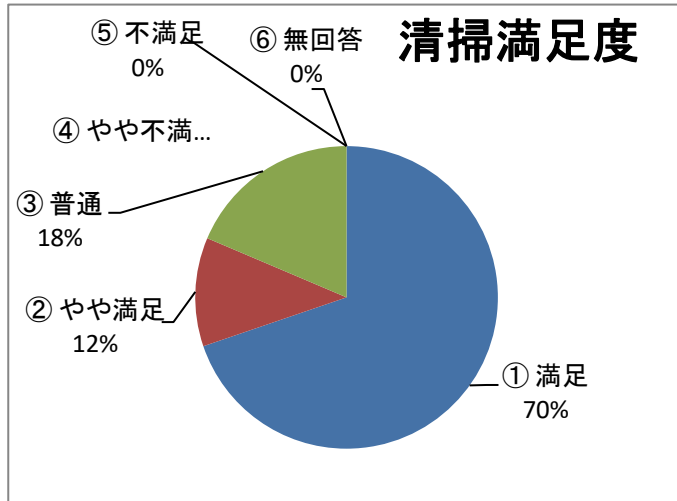

Q9) 「インスタグラム」をご覧になりますか？

(人)		
①	見る	2
②	時々見る	3
③	見ない	16
④	知らなかった	25
		46

Q10) アリーノ主催のイベント・講座に参加されたことはありますか？

①	アリーノフェスタ	17	36.2%
②	夏休み子どもフェスタ	3	6.4%
③	音楽コンサート	10	21.3%
④	各種講座	5	10.6%
⑤	図書イベント	3	6.4%
⑥	参加したことがない	15	31.9%
⑦	無回答	1	2.1%

54

※ 回答総数47
複数回答

Q11) アリーノ主催のイベント・講座の情報をどこで知りましたか？

①	ホームページ	1	2.1%
②	館内チラシ・ポスター	19	40.4%
③	町内会回覧	3	6.4%
④	知り合い・友人から	7	14.9%
⑤	アリーノニュース	9	19.1%
⑥	タウンニュース	5	10.6%
⑦	その他	1	2.1%

※ 複数回答
回答総数47

Q12) スタッフの対応について

		(人)
①	満足	24
②	やや満足	4
③	普通	15
④	やや不満	0
⑤	不満	0
⑥	無回答	0

43

Q.13) 施設の清掃・清潔度について
(人)

①	満足	30
②	やや満足	5
③	普通	8
④	やや不満	0
⑤	不満足	0
⑥	無回答	0
		43

Q14 アリーノのコロナ感染防止対策について

(人)

①	満足	28
②	やや満足	2
③	普通	12
④	やや不満	0
⑤	不満	0
⑥	無回答	0
		42

Q15 アリーノの総合的な満足度について
(人)

①	自分も利用するし、他人にも推奨したい	25
②	自分は是非利用する	1
③	機会があれば利用する	14
④	あまり利用したいと思わない	1
⑤	利用したくない	0
⑥	無回答	0
		41