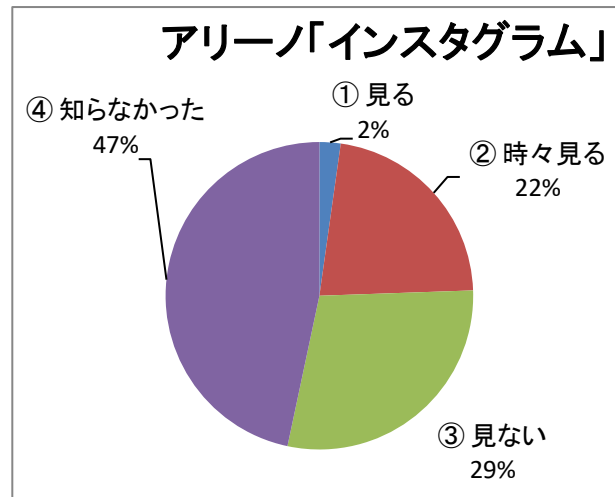

<市民活動支援コーナー利用者>

Q1) 性別は？

		(人)
①	男	12
②	女	33
③	回答しない	1
		0
		0
		0
		0
		0
		0
		0
		46

Q2) お住まいは？

		(人)
①	有馬・東有馬	24
②	野川	1
③	鷺沼	2
④	その他宮前区	9
⑤	宮前区以外	11
		0
		0
		0
		0
		47

Q3) 年齢は？

		(人)
①	10代	1
②	20代	6
③	30代	1
④	40代	4
⑤	50代	1
⑥	60代	2
⑦	70代以上	32
⑧		0
⑨		0
		47

Q4) アリーノの利用目的は？

①	趣味・娯楽	14	29.8%
②	生涯学習	11	23.4%
③	習いごと(稽古)	4	8.5%
④	会議(打合せ)	19	40.4%
⑤	健康維持	9	19.1%
⑥	講座	7	14.9%
⑦	図書利用	6	12.8%
⑧	勉学	2	4.3%
⑨	その他	2	4.3%

74

※ 複数回答
回答総数47

Q5) アリーノのホームページをご覧になりますか？

		(人)
①	週1回程度	5
②	月1回程度	8
③	殆どみない	12
④	見たことがない	21
⑥	無回答	0

46

Q6) 毎月発行の「アリーノニュース」をご覧になりますか？

		(人)
①	見る	6
②	見ない	19
③	時々見る	21
④	無回答	0

46

Q7) アリーノ地域図書室の貸出カードをお持ちですか？

(人)		
①	はい	21
②	いいえ	25
③	無回答	0
		46

Q8) 「としょだより」をご覧になりますか？

(人)		
①	見る	1
②	時々見る	10
③	見ない	13
④	知らなかった	21
		45

Q9) 「インスタグラム」をご覧になりますか？

(人)		
①	見る	2
②	時々見る	3
③	見ない	16
④	知らなかった	25
		46

Q10) アリーノ主催のイベント・講座に参加されたことはありますか？

①	アリーノフェスタ	17	36.2%
②	夏休み子どもフェスタ	3	6.4%
③	音楽コンサート	10	21.3%
④	各種講座	5	10.6%
⑤	図書イベント	3	6.4%
⑥	参加したことがない	15	31.9%
⑦	無回答	1	2.1%