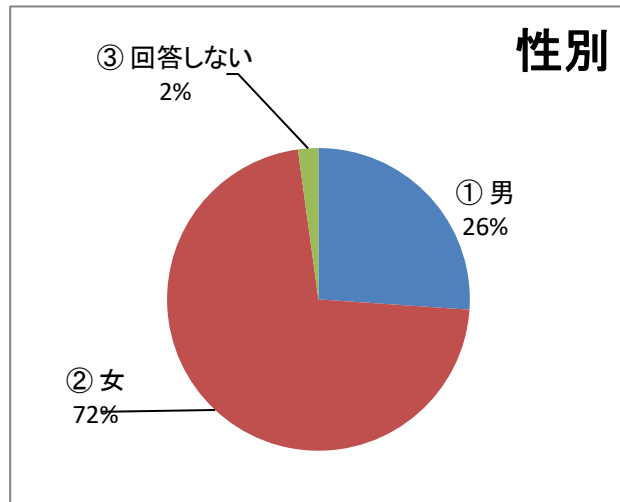

<市民活動支援コーナー利用者>

Q1) 性別は？

		(人)
①	男	12
②	女	33
③	回答しない	1
		0
		0
		0
		0
		0
		0
		0
		46

Q2) お住まいは？

		(人)
①	有馬・東有馬	24
②	野川	1
③	鷺沼	2
④	その他宮前区	9
⑤	宮前区以外	11
		0
		0
		0
		0
		47

Q3) 年齢は？

		(人)
①	10代	1
②	20代	6
③	30代	1
④	40代	4
⑤	50代	1
⑥	60代	2
⑦	70代以上	32
⑧		0
⑨		0
		47

Q4) アリーノの利用目的は？

①	趣味・娯楽	14	29.8%
②	生涯学習	11	23.4%
③	習いごと(稽古)	4	8.5%
④	会議(打合せ)	19	40.4%
⑤	健康維持	9	19.1%
⑥	講座	7	14.9%
⑦	図書利用	6	12.8%
⑧	勉学	2	4.3%
⑨	その他	2	4.3%

74

※ 複数回答
回答総数47

Q5) アリーノのホームページをご覧になりますか？

		(人)
①	週1回程度	5
②	月1回程度	8
③	殆どみない	12
④	見たことがない	21
⑥	無回答	0