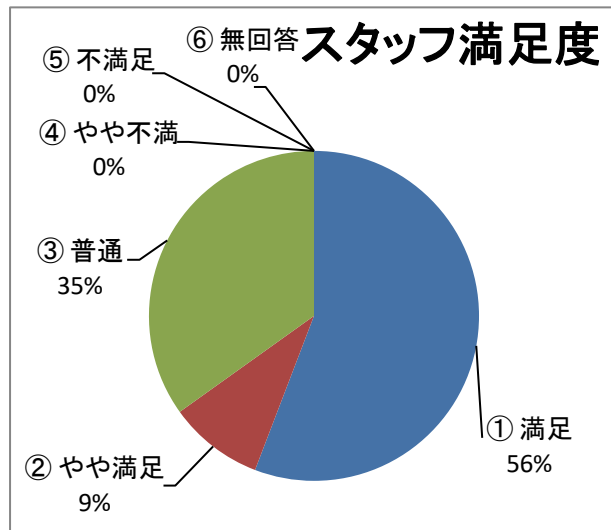

Q4) アリーノの利用目的は？

①	趣味・娯楽	14	29.8%
②	生涯学習	11	23.4%
③	習いごと(稽古)	4	8.5%
④	会議(打合せ)	19	40.4%
⑤	健康維持	9	19.1%
⑥	講座	7	14.9%
⑦	図書利用	6	12.8%
⑧	勉学	2	4.3%
⑨	その他	2	4.3%

74

※ 複数回答
回答総数47

Q5) アリーノのホームページをご覧になりますか？

		(人)
①	週1回程度	5
②	月1回程度	8
③	殆どみない	12
④	見たことがない	21
⑥	無回答	0

Q9) 「インスタグラム」をご覧になりますか？

(人)		
①	見る	2
②	時々見る	3
③	見ない	16
④	知らなかった	25
		46

Q10) アリーノ主催のイベント・講座に参加されたことはありますか？

①	アリーノフェスタ	17	36.2%
②	夏休み子どもフェスタ	3	6.4%
③	音楽コンサート	10	21.3%
④	各種講座	5	10.6%
⑤	図書イベント	3	6.4%
⑥	参加したことがない	15	31.9%
⑦	無回答	1	2.1%

54

※ 回答総数47
複数回答

Q11) アリーノ主催のイベント・講座の情報をどこで知りましたか？

①	ホームページ	1	2.1%
②	館内チラシ・ポスター	19	40.4%
③	町内会回覧	3	6.4%
④	知り合い・友人から	7	14.9%
⑤	アリーノニュース	9	19.1%
⑥	タウンニュース	5	10.6%
⑦	その他	1	2.1%

※ 複数回答
回答総数47

Q12) スタッフの対応について

		(人)
①	満足	24
②	やや満足	4
③	普通	15
④	やや不満	0
⑤	不満	0
⑥	無回答	0

43

Q.13) 施設の清掃・清潔度について
(人)

①	満足	30
②	やや満足	5
③	普通	8
④	やや不満	0
⑤	不満足	0
⑥	無回答	0
		43

Q14 アリーノのコロナ感染防止対策について

(人)

①	満足	28
②	やや満足	2
③	普通	12
④	やや不満	0
⑤	不満	0
⑥	無回答	0
		42

Q15 アリーノの総合的な満足度について
(人)

①	自分も利用するし、他人にも推奨したい	25
②	自分は是非利用する	1
③	機会があれば利用する	14
④	あまり利用したいと思わない	1
⑤	利用したくない	0
⑥	無回答	0
		41