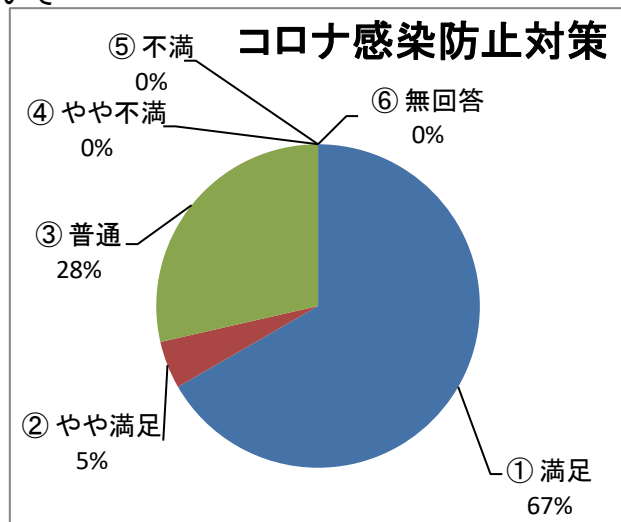

Q9) 「インスタグラム」をご覧になりますか？

(人)		
①	見る	2
②	時々見る	3
③	見ない	16
④	知らなかった	25
		46

Q10) アリーノ主催のイベント・講座に参加されたことはありますか？

①	アリーノフェスタ	17	36.2%
②	夏休み子どもフェスタ	3	6.4%
③	音楽コンサート	10	21.3%
④	各種講座	5	10.6%
⑤	図書イベント	3	6.4%
⑥	参加したことがない	15	31.9%
⑦	無回答	1	2.1%

54

※ 回答総数47
複数回答

Q11) アリーノ主催のイベント・講座の情報をどこで知りましたか？

①	ホームページ	1	2.1%
②	館内チラシ・ポスター	19	40.4%
③	町内会回覧	3	6.4%
④	知り合い・友人から	7	14.9%
⑤	アリーノニュース	9	19.1%
⑥	タウンニュース	5	10.6%
⑦	その他	1	2.1%

※ 複数回答
回答総数47

Q12) スタッフの対応について

		(人)
①	満足	24
②	やや満足	4
③	普通	15
④	やや不満	0
⑤	不満	0
⑥	無回答	0

43

Q.13) 施設の清掃・清潔度について
(人)

①	満足	30
②	やや満足	5
③	普通	8
④	やや不満	0
⑤	不満足	0
⑥	無回答	0
		43

Q14 アリーノのコロナ感染防止対策について

(人)

①	満足	28
②	やや満足	2
③	普通	12
④	やや不満	0
⑤	不満	0
⑥	無回答	0
		42

Q15 アリーノの総合的な満足度について
(人)

①	自分も利用するし、他人にも推奨したい	25
②	自分は是非利用する	1
③	機会があれば利用する	14
④	あまり利用したいと思わない	1
⑤	利用したくない	0
⑥	無回答	0
		41