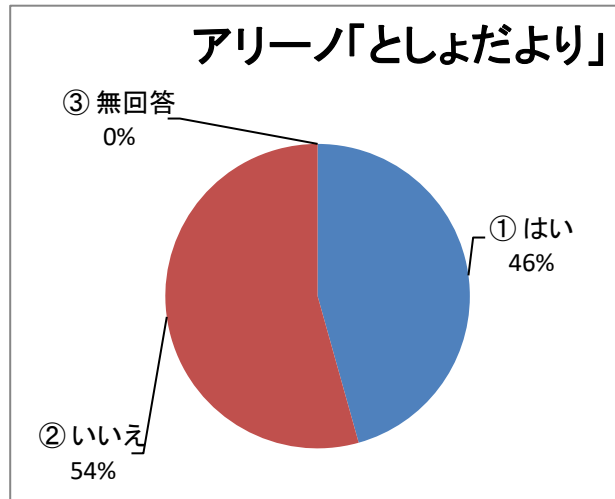

<市民活動支援コーナー利用者>

Q1) 性別は？

		(人)
①	男	12
②	女	33
③	回答しない	1
		0
		0
		0
		0
		0
		0
		0
		46

Q2) お住まいは？

		(人)
①	有馬・東有馬	24
②	野川	1
③	鷺沼	2
④	その他宮前区	9
⑤	宮前区以外	11
		0
		0
		0
		0
		47

Q3) 年齢は？

		(人)
①	10代	1
②	20代	6
③	30代	1
④	40代	4
⑤	50代	1
⑥	60代	2
⑦	70代以上	32
⑧		0
⑨		0
		47

Q4) アリーノの利用目的は？

①	趣味・娯楽	14	29.8%
②	生涯学習	11	23.4%
③	習いごと(稽古)	4	8.5%
④	会議(打合せ)	19	40.4%
⑤	健康維持	9	19.1%
⑥	講座	7	14.9%
⑦	図書利用	6	12.8%
⑧	勉学	2	4.3%
⑨	その他	2	4.3%

74

※ 複数回答
回答総数47

Q5) アリーノのホームページをご覧になりますか？

		(人)
①	週1回程度	5
②	月1回程度	8
③	殆どみない	12
④	見たことがない	21
⑥	無回答	0

46

Q6) 毎月発行の「アリーノニュース」をご覧になりますか？

		(人)
①	見る	6
②	見ない	19
③	時々見る	21
④	無回答	0

46

Q7) アリーノ地域図書室の貸出カードをお持ちですか？

(人)		
①	はい	21
②	いいえ	25
③	無回答	0
		46

Q8) 「としょだより」をご覧になりますか？

(人)		
①	見る	1
②	時々見る	10
③	見ない	13
④	知らなかった	21
		45

Q9) 「インスタグラム」をご覧になりますか？

(人)		
①	見る	2
②	時々見る	3
③	見ない	16
④	知らなかった	25
		46

Q10) アリーノ主催のイベント・講座に参加されたことはありますか？

①	アリーノフェスタ	17	36.2%
②	夏休み子どもフェスタ	3	6.4%
③	音楽コンサート	10	21.3%
④	各種講座	5	10.6%
⑤	図書イベント	3	6.4%
⑥	参加したことがない	15	31.9%
⑦	無回答	1	2.1%