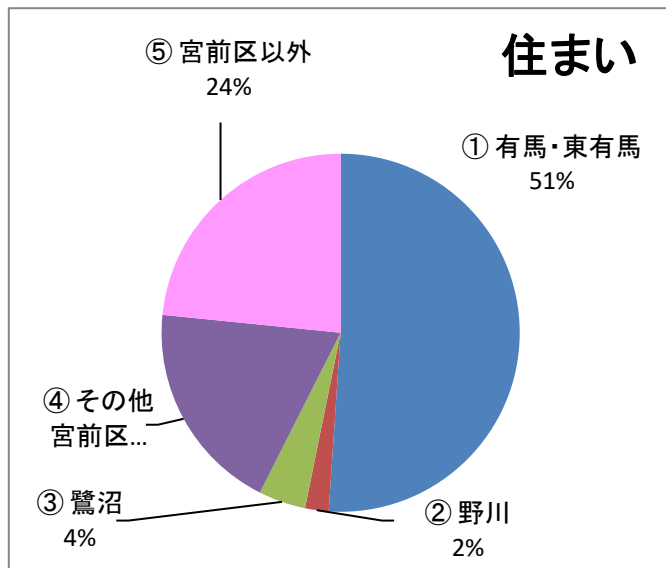

<市民活動支援コーナー利用者>

Q1) 性別は？

		(人)
①	男	12
②	女	33
③	回答しない	1
		0
		0
		0
		0
		0
		0
		0
		46

Q2) お住まいは？

		(人)
①	有馬・東有馬	24
②	野川	1
③	鷺沼	2
④	その他宮前区	9
⑤	宮前区以外	11
		0
		0
		0
		0
		47

Q3) 年齢は？

		(人)
①	10代	1
②	20代	6
③	30代	1
④	40代	4
⑤	50代	1
⑥	60代	2
⑦	70代以上	32
⑧		0
⑨		0
		47

Q4) アリーノの利用目的は？

①	趣味・娯楽	14	29.8%
②	生涯学習	11	23.4%
③	習いごと(稽古)	4	8.5%
④	会議(打合せ)	19	40.4%
⑤	健康維持	9	19.1%
⑥	講座	7	14.9%
⑦	図書利用	6	12.8%
⑧	勉学	2	4.3%
⑨	その他	2	4.3%

74

※ 複数回答
回答総数47

Q5) アリーノのホームページをご覧になりますか？

		(人)
①	週1回程度	5
②	月1回程度	8
③	殆どみない	12
④	見たことがない	21
⑥	無回答	0

46

Q6) 毎月発行の「アリーノニュース」をご覧になりますか？

		(人)
①	見る	6
②	見ない	19
③	時々見る	21
④	無回答	0

46

Q7) アリーノ地域図書室の貸出カードをお持ちですか？

(人)		
①	はい	21
②	いいえ	25
③	無回答	0
		46

Q8) 「としょだより」をご覧になりますか？

(人)		
①	見る	1
②	時々見る	10
③	見ない	13
④	知らなかった	21
		45