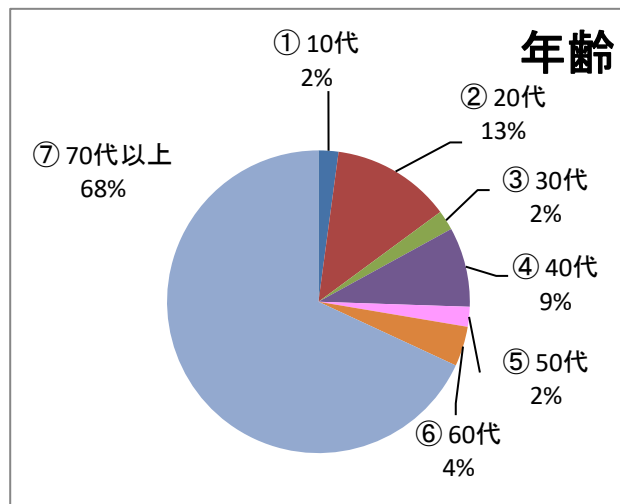

<市民活動支援コーナー利用者>

Q1) 性別は？

		(人)
①	男	12
②	女	33
③	回答しない	1
		0
		0
		0
		0
		0
		0
		0
		46

Q2) お住まいは？

		(人)
①	有馬・東有馬	24
②	野川	1
③	鷺沼	2
④	その他宮前区	9
⑤	宮前区以外	11
		0
		0
		0
		0
		47

Q3) 年齢は？

		(人)
①	10代	1
②	20代	6
③	30代	1
④	40代	4
⑤	50代	1
⑥	60代	2
⑦	70代以上	32
⑧		0
⑨		0
		47

Q4) アリーノの利用目的は？

①	趣味・娯楽	14	29.8%
②	生涯学習	11	23.4%
③	習いごと(稽古)	4	8.5%
④	会議(打合せ)	19	40.4%
⑤	健康維持	9	19.1%
⑥	講座	7	14.9%
⑦	図書利用	6	12.8%
⑧	勉学	2	4.3%
⑨	その他	2	4.3%

74

※ 複数回答
回答総数47

Q5) アリーノのホームページをご覧になりますか？

		(人)
①	週1回程度	5
②	月1回程度	8
③	殆どみない	12
④	見たことがない	21
⑥	無回答	0