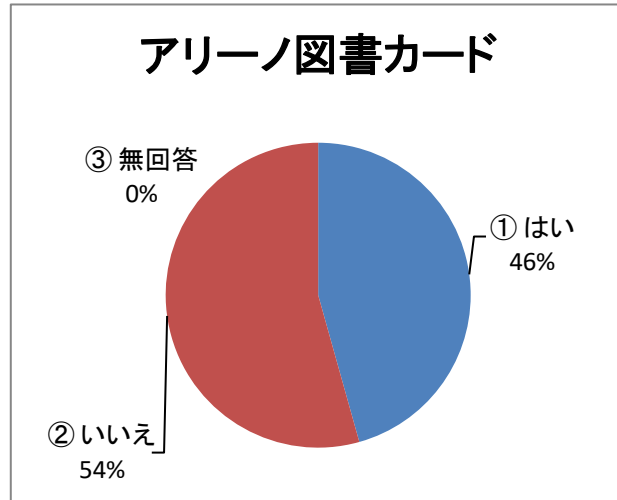

<市民活動支援コーナー利用者>

Q1) 性別は？

		(人)
①	男	12
②	女	33
③	回答しない	1
		0
		0
		0
		0
		0
		0
		0
		46

Q2) お住まいは？

		(人)
①	有馬・東有馬	24
②	野川	1
③	鷺沼	2
④	その他宮前区	9
⑤	宮前区以外	11
		0
		0
		0
		0
		47

Q3) 年齢は？

		(人)
①	10代	1
②	20代	6
③	30代	1
④	40代	4
⑤	50代	1
⑥	60代	2
⑦	70代以上	32
⑧		0
⑨		0
		47

Q4) アリーノの利用目的は？

①	趣味・娯楽	14	29.8%
②	生涯学習	11	23.4%
③	習いごと(稽古)	4	8.5%
④	会議(打合せ)	19	40.4%
⑤	健康維持	9	19.1%
⑥	講座	7	14.9%
⑦	図書利用	6	12.8%
⑧	勉学	2	4.3%
⑨	その他	2	4.3%

74

※ 複数回答
回答総数47

Q5) アリーノのホームページをご覧になりますか？

		(人)
①	週1回程度	5
②	月1回程度	8
③	殆どみない	12
④	見たことがない	21
⑥	無回答	0

46

Q6) 毎月発行の「アリーノニュース」をご覧になりますか？

		(人)
①	見る	6
②	見ない	19
③	時々見る	21
④	無回答	0

46

Q7) アリーノ地域図書室の貸出カードをお持ちですか？

(人)		
①	はい	21
②	いいえ	25
③	無回答	0
		46

Q8) 「としょだより」をご覧になりますか？

(人)		
①	見る	1
②	時々見る	10
③	見ない	13
④	知らなかった	21
		45

Q9) 「インスタグラム」をご覧になりますか？

(人)		
①	見る	2
②	時々見る	3
③	見ない	16
④	知らなかった	25
		46

Q10) アリーノ主催のイベント・講座に参加されたことはありますか？

①	アリーノフェスタ	17	36.2%
②	夏休み子どもフェスタ	3	6.4%
③	音楽コンサート	10	21.3%
④	各種講座	5	10.6%
⑤	図書イベント	3	6.4%
⑥	参加したことがない	15	31.9%
⑦	無回答	1	2.1%