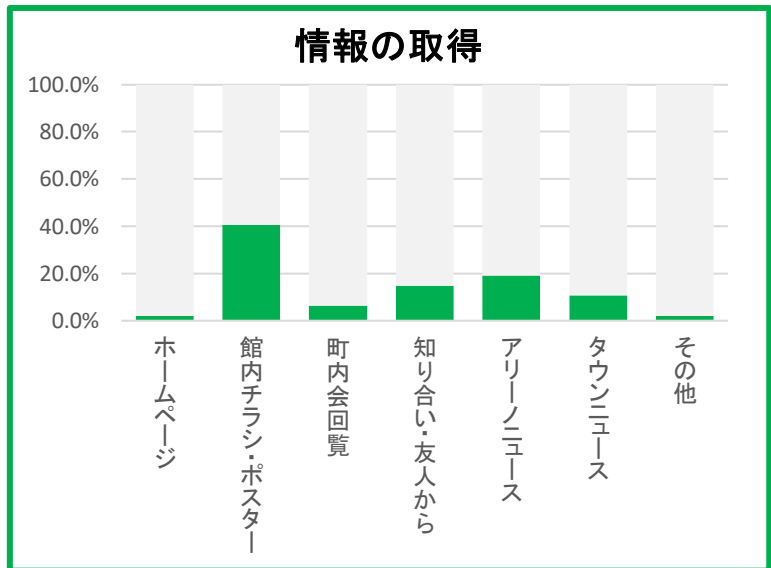

Q9) 「インスタグラム」をご覧になりますか？

(人)		
①	見る	2
②	時々見る	3
③	見ない	16
④	知らなかった	25
		46

Q10) アリーノ主催のイベント・講座に参加されたことはありますか？

①	アリーノフェスタ	17	36.2%
②	夏休み子どもフェスタ	3	6.4%
③	音楽コンサート	10	21.3%
④	各種講座	5	10.6%
⑤	図書イベント	3	6.4%
⑥	参加したことがない	15	31.9%
⑦	無回答	1	2.1%

54

※ 回答総数47
複数回答

Q11) アリーノ主催のイベント・講座の情報をどこで知りましたか？

①	ホームページ	1	2.1%
②	館内チラシ・ポスター	19	40.4%
③	町内会回覧	3	6.4%
④	知り合い・友人から	7	14.9%
⑤	アリーノニュース	9	19.1%
⑥	タウンニュース	5	10.6%
⑦	その他	1	2.1%

※ 複数回答
回答総数47

Q12) スタッフの対応について

		(人)
①	満足	24
②	やや満足	4
③	普通	15
④	やや不満	0
⑤	不満	0
⑥	無回答	0

43

Q.13) 施設の清掃・清潔度について
(人)

①	満足	30
②	やや満足	5
③	普通	8
④	やや不満	0
⑤	不満足	0
⑥	無回答	0
		43

Q14 アリーノのコロナ感染防止対策について

(人)

①	満足	28
②	やや満足	2
③	普通	12
④	やや不満	0
⑤	不満	0
⑥	無回答	0
		42

Q15 アリーノの総合的な満足度について
(人)

①	自分も利用するし、他人にも推奨したい	25
②	自分は是非利用する	1
③	機会があれば利用する	14
④	あまり利用したいと思わない	1
⑤	利用したくない	0
⑥	無回答	0
		41