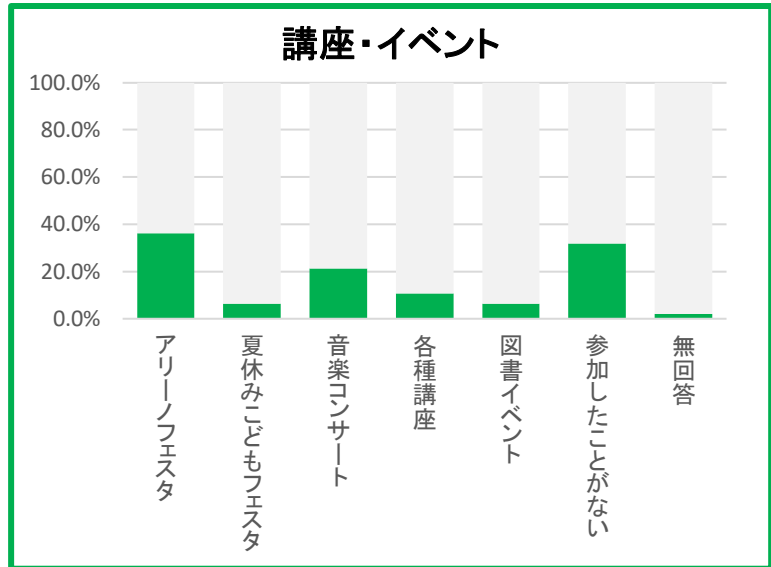

Q4) アリーノの利用目的は？

①	趣味・娯楽	14	29.8%
②	生涯学習	11	23.4%
③	習いごと(稽古)	4	8.5%
④	会議(打合せ)	19	40.4%
⑤	健康維持	9	19.1%
⑥	講座	7	14.9%
⑦	図書利用	6	12.8%
⑧	勉学	2	4.3%
⑨	その他	2	4.3%

74

※ 複数回答
回答総数47

Q5) アリーノのホームページをご覧になりますか？

		(人)
①	週1回程度	5
②	月1回程度	8
③	殆どみない	12
④	見たことがない	21
⑥	無回答	0

46

Q6) 毎月発行の「アリーノニュース」をご覧になりますか？

		(人)
①	見る	6
②	見ない	19
③	時々見る	21
④	無回答	0

46

Q7) アリーノ地域図書室の貸出カードをお持ちですか？

(人)		
①	はい	21
②	いいえ	25
③	無回答	0
		46

Q8) 「としょだより」をご覧になりますか？

(人)		
①	見る	1
②	時々見る	10
③	見ない	13
④	知らなかった	21
		45

Q9) 「インスタグラム」をご覧になりますか？

(人)		
①	見る	2
②	時々見る	3
③	見ない	16
④	知らなかった	25
		46

Q10) アリーノ主催のイベント・講座に参加されたことはありますか？

①	アリーノフェスタ	17	36.2%
②	夏休み子どもフェスタ	3	6.4%
③	音楽コンサート	10	21.3%
④	各種講座	5	10.6%
⑤	図書イベント	3	6.4%
⑥	参加したことがない	15	31.9%
⑦	無回答	1	2.1%

54

※ 回答総数47
複数回答

Q11) アリーノ主催のイベント・講座の情報をどこで知りましたか？

①	ホームページ	1	2.1%
②	館内チラシ・ポスター	19	40.4%
③	町内会回覧	3	6.4%
④	知り合い・友人から	7	14.9%
⑤	アリーノニュース	9	19.1%
⑥	タウンニュース	5	10.6%
⑦	その他	1	2.1%

※ 複数回答
回答総数47

Q12) スタッフの対応について

		(人)
①	満足	24
②	やや満足	4
③	普通	15
④	やや不満	0
⑤	不満	0
⑥	無回答	0