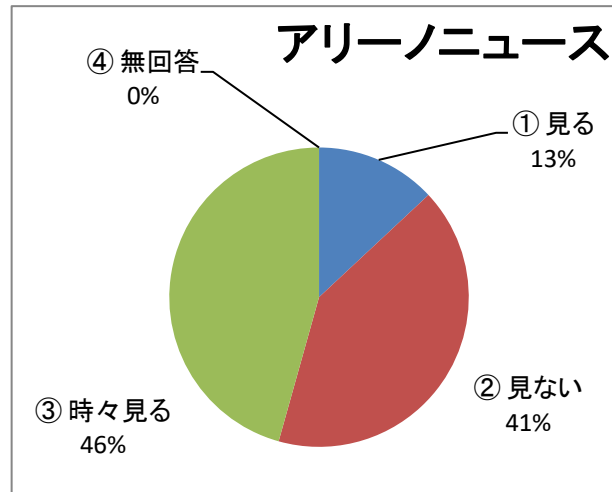

<市民活動支援コーナー利用者>

Q1) 性別は？

		(人)
①	男	12
②	女	33
③	回答しない	1
		0
		0
		0
		0
		0
		0
		0
		46

Q2) お住まいは？

		(人)
①	有馬・東有馬	24
②	野川	1
③	鷺沼	2
④	その他宮前区	9
⑤	宮前区以外	11
		0
		0
		0
		0
		47

Q3) 年齢は？

		(人)
①	10代	1
②	20代	6
③	30代	1
④	40代	4
⑤	50代	1
⑥	60代	2
⑦	70代以上	32
⑧		0
⑨		0
		47

Q4) アリーノの利用目的は？

①	趣味・娯楽	14	29.8%
②	生涯学習	11	23.4%
③	習いごと(稽古)	4	8.5%
④	会議(打合せ)	19	40.4%
⑤	健康維持	9	19.1%
⑥	講座	7	14.9%
⑦	図書利用	6	12.8%
⑧	勉学	2	4.3%
⑨	その他	2	4.3%

74

※ 複数回答
回答総数47

Q5) アリーノのホームページをご覧になりますか？

		(人)
①	週1回程度	5
②	月1回程度	8
③	殆どみない	12
④	見たことがない	21
⑥	無回答	0

46

Q6) 毎月発行の「アリーノニュース」をご覧になりますか？

		(人)
①	見る	6
②	見ない	19
③	時々見る	21
④	無回答	0

46

Q7) アリーノ地域図書室の貸出カードをお持ちですか？

(人)		
①	はい	21
②	いいえ	25
③	無回答	0
		46

Q8) 「としょだより」をご覧になりますか？

(人)		
①	見る	1
②	時々見る	10
③	見ない	13
④	知らなかった	21
		45