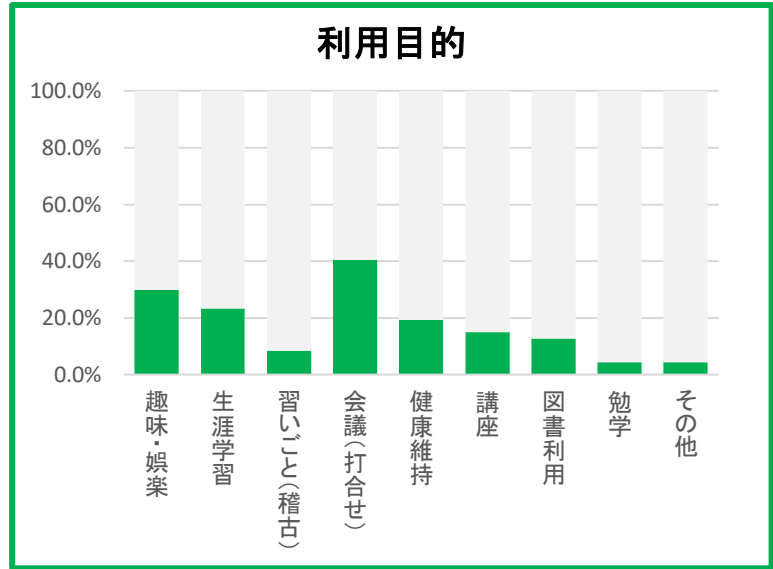

<市民活動支援コーナー利用者>

Q1) 性別は？

		(人)
①	男	12
②	女	33
③	回答しない	1
		0
		0
		0
		0
		0
		0
		0
		46

Q2) お住まいは？

		(人)
①	有馬・東有馬	24
②	野川	1
③	鷺沼	2
④	その他宮前区	9
⑤	宮前区以外	11
		0
		0
		0
		0
		47

Q3) 年齢は？

		(人)
①	10代	1
②	20代	6
③	30代	1
④	40代	4
⑤	50代	1
⑥	60代	2
⑦	70代以上	32
⑧		0
⑨		0
		47

Q4) アリーノの利用目的は？

①	趣味・娯楽	14	29.8%
②	生涯学習	11	23.4%
③	習いごと(稽古)	4	8.5%
④	会議(打合せ)	19	40.4%
⑤	健康維持	9	19.1%
⑥	講座	7	14.9%
⑦	図書利用	6	12.8%
⑧	勉学	2	4.3%
⑨	その他	2	4.3%

74

※ 複数回答
回答総数47

Q5) アリーノのホームページをご覧になりますか？

		(人)
①	週1回程度	5
②	月1回程度	8
③	殆どみない	12
④	見たことがない	21
⑥	無回答	0