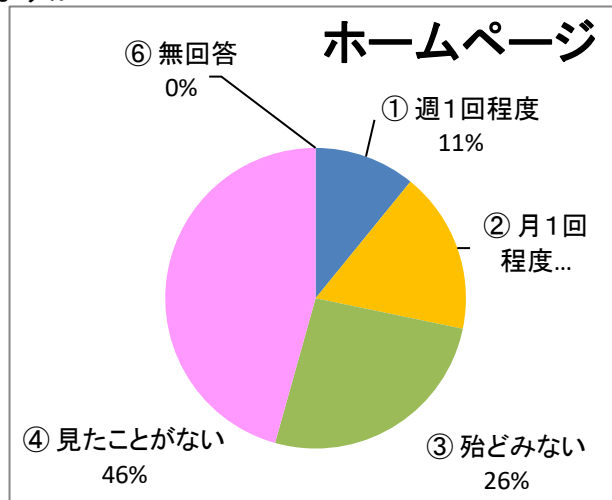

<市民活動支援コーナー利用者>

Q1) 性別は？

		(人)
①	男	12
②	女	33
③	回答しない	1
		0
		0
		0
		0
		0
		0
		0
		46

Q2) お住まいは？

		(人)
①	有馬・東有馬	24
②	野川	1
③	鷺沼	2
④	その他宮前区	9
⑤	宮前区以外	11
		0
		0
		0
		0
		47

Q3) 年齢は？

		(人)
①	10代	1
②	20代	6
③	30代	1
④	40代	4
⑤	50代	1
⑥	60代	2
⑦	70代以上	32
⑧		0
⑨		0
		47

Q4) アリーノの利用目的は？

①	趣味・娯楽	14	29.8%
②	生涯学習	11	23.4%
③	習いごと(稽古)	4	8.5%
④	会議(打合せ)	19	40.4%
⑤	健康維持	9	19.1%
⑥	講座	7	14.9%
⑦	図書利用	6	12.8%
⑧	勉学	2	4.3%
⑨	その他	2	4.3%

74

※ 複数回答
回答総数47

Q5) アリーノのホームページをご覧になりますか？

		(人)
①	週1回程度	5
②	月1回程度	8
③	殆どみない	12
④	見たことがない	21
⑥	無回答	0

46

Q6) 毎月発行の「アリーノニュース」をご覧になりますか？

		(人)
①	見る	6
②	見ない	19
③	時々見る	21
④	無回答	0

46

Q7) アリーノ地域図書室の貸出カードをお持ちですか？

(人)		
①	はい	21
②	いいえ	25
③	無回答	0
		46

Q8) 「としょだより」をご覧になりますか？

(人)		
①	見る	1
②	時々見る	10
③	見ない	13
④	知らなかった	21
		45