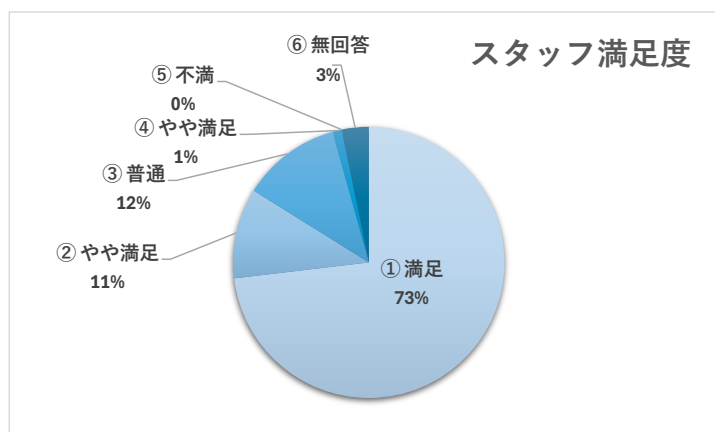

		(人)
①	見る	0
②	時々見る	2
③	見ない	16
④	知らなかった	75
⑤	無回答	0
⑥		
⑦		
⑧		
⑨		

93

Q10) アリーノ主催のイベント・講座に参加されたことはありますか？

		(人)	(%)
①	アリーノフェスタ	13	14
②	夏休みこどもフェスタ	3	3.2
③	音楽コンサート	7	7.5
④	各種講座	2	2.2
⑤	図書イベント	6	6.5
⑥	参加したことがない	63	67.7
⑦	無回答	6	6.5
⑧			
⑨			
		100	

※ 複数回答可

総回答数 93

Q11) アリーノ主催のイベント・講座等の情報をどこで知りましたか？

		(人)	(%)
①	ホームページ	5	5.4
②	館内ポスターチラシ	28	30.1
③	町内会回覧版	5	5.4
④	知り合い友人	31	33.3
⑤	アリーノニュース	2	2.2
⑥	インスタグラム	0	0
⑦	タウンニュース	1	1.1
⑧	その他	4	4.3
⑨	無回答	25	26.9
		101	

※ 複数回答可

総回答数 93

Q12) スタッフの対応についての満足度について

		(人)
①	満足	68
②	やや満足	10
③	普通	11
④	やや満足	1
⑤	不満	0
⑥	無回答	3
⑦		
⑧		
⑨		

93

Q13) アリーノの清掃、清潔さについての満足度

(人)		
①	満足	69
②	やや満足	12
③	普通	9
④	やや満足	1
⑤	不満	0
⑥	無回答	2
⑦		
⑧		
⑨		

93

Q14) 有料施設(集会室、和室、調理室、実習室、第1・2・3学習室)の満足度について

(人)		
①	満足	66
②	やや満足	14
③	普通	8
④	やや満足	2
⑤	不満	1
⑥	無回答	2
⑦		
⑧		
⑨		

93

Q15) アリーノの総合的満足度について

(人)		
①	自分も利用するし、他人にも推奨したい	48
②	自分は是非利用する	34
③	機会があれば、利用したい	9
④	あまり利用したと思わない	0
⑤	利用したくない	0
⑥	無回答	2
⑦		
⑧		
⑨		