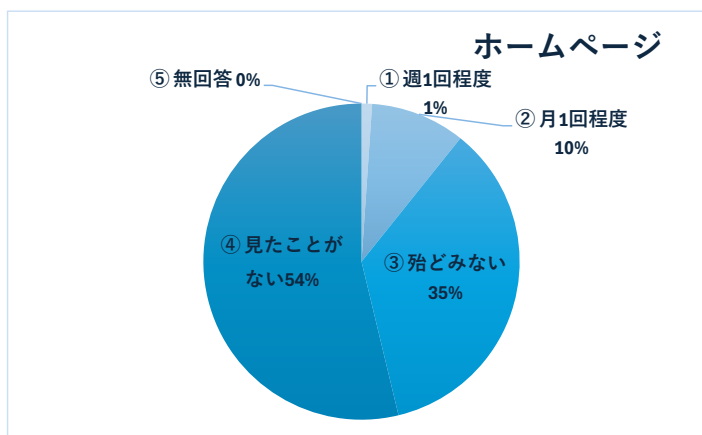

		(人)
①	10代	73
②	20代	7
③	30代	1
④	40代	2
⑤	50代	1
⑥	60代	5
⑦	70代以上	4

93

Q4) アリーノの利用目的は？

		(人)	(%)
①	趣味・娯楽室	2	0
②	生涯学習	14	15.1
③	習いごと（稽古）	1	1.1
④	会議（打合せ）	0	0
⑤	健康維持	1	1.1
⑥	講座	1	1.1
⑦	図書利用	14	15.1
⑧	勉学	80	86
⑨	その他	2	2.2
⑩	無回答	0	0

115

※ 複数回答可

回答数 93

Q5) アリーノのホームページをご覧になりますか？

		(人)
①	週1回程度	1
②	月1回程度	9
③	殆どみない	33
④	見たことがない	50
⑤	無回答	0
⑥		
⑦		
⑧		
⑨		

93

Q6) 毎月発行の「アリーノニュース」をご覧になりますか？

		(人)
①	見る	3
②	時々見る	9
③	見たことがない	80
④	無回答	1
⑤		
⑥		
⑦		
⑧		
⑨		

93

Q7) アリーノ地域図書室の貸出カードをお持ちですか？

		(人)
①	はい	52
②	いいえ	41
③	無回答	0
④		
⑤		
⑥		
⑦		
⑧		
⑨		

93

Q8) 「としょだより」をご覧になりますか？

		(人)
①	見る	0
②	時々見る	9
③	見ない	20
④	知らなかった	64
⑤	無回答	0
⑥		
⑦		
⑧		
⑨		

93

Q9) 「インスタグラム」をご覧になりますか？