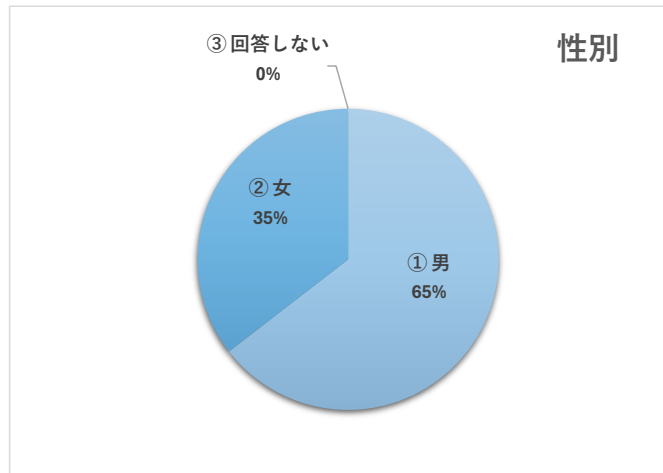

## 〈グループ学習室利用者〉

Q1) 性別は？

		(人)
①	男	60
②	女	33
③	回答しない	0

93

Q2) お住まいは？

		(人)
①	有馬・東有馬	57
②	野川	15
③	鷺沼	5
④	その他宮前区	6
⑤	宮前区以外	10

93

Q3) 年齢は？

		(人)
①	10代	73
②	20代	7
③	30代	1
④	40代	2
⑤	50代	1
⑥	60代	5
⑦	70代以上	4

93

Q4) アリーノの利用目的は？

		(人)	(%)
①	趣味・娯楽室	2	0
②	生涯学習	14	15.1
③	習いごと（稽古）	1	1.1
④	会議（打合せ）	0	0
⑤	健康維持	1	1.1
⑥	講座	1	1.1
⑦	図書利用	14	15.1
⑧	勉学	80	86
⑨	その他	2	2.2
⑩	無回答	0	0

115

※ 複数回答可

回答数 93

Q5) アリーノのホームページをご覧になりますか？

		(人)
①	週1回程度	1
②	月1回程度	9
③	殆どみない	33
④	見たことがない	50
⑤	無回答	0
⑥		
⑦		
⑧		
⑨		

93

Q6) 毎月発行の「アリーノニュース」をご覧になりますか？

		(人)
①	見る	3
②	時々見る	9
③	見たことがない	80
④	無回答	1
⑤		
⑥		
⑦		
⑧		
⑨		