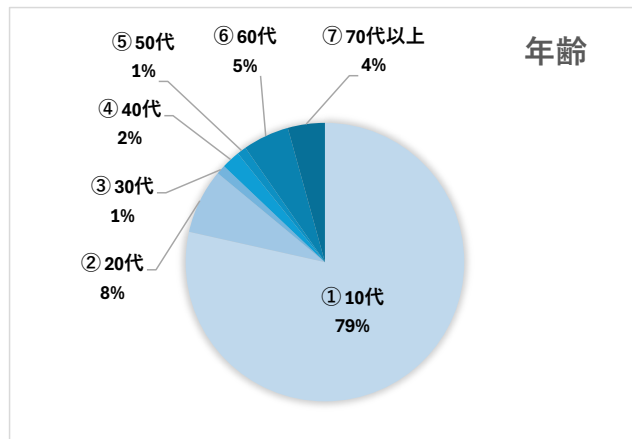

## 〈グループ学習室利用者〉

Q1) 性別は？

		(人)
①	男	60
②	女	33
③	回答しない	0

93

Q2) お住まいは？

		(人)
①	有馬・東有馬	57
②	野川	15
③	鷺沼	5
④	その他宮前区	6
⑤	宮前区以外	10

93

Q3) 年齢は？

		(人)
①	10代	73
②	20代	7
③	30代	1
④	40代	2
⑤	50代	1
⑥	60代	5
⑦	70代以上	4

93

Q4) アリーノの利用目的は？

		(人)	(%)
①	趣味・娯楽室	2	0
②	生涯学習	14	15.1
③	習いごと（稽古）	1	1.1
④	会議（打合せ）	0	0
⑤	健康維持	1	1.1
⑥	講座	1	1.1
⑦	図書利用	14	15.1
⑧	勉学	80	86
⑨	その他	2	2.2
⑩	無回答	0	0