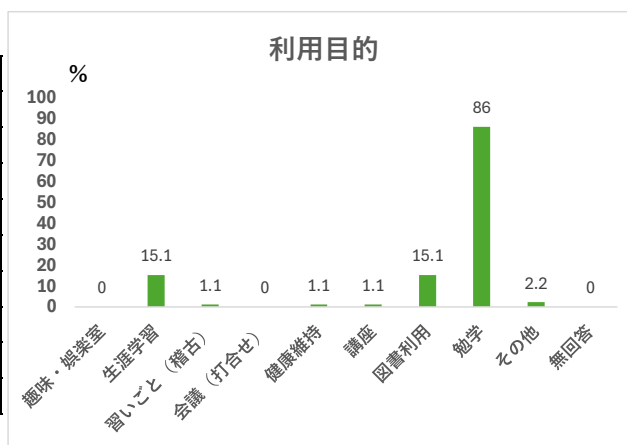

## 〈グループ学習室利用者〉

Q1) 性別は？

		(人)
①	男	60
②	女	33
③	回答しない	0

93

Q2) お住まいは？

		(人)
①	有馬・東有馬	57
②	野川	15
③	鷺沼	5
④	その他宮前区	6
⑤	宮前区以外	10

93

Q3) 年齢は？

		(人)
①	10代	73
②	20代	7
③	30代	1
④	40代	2
⑤	50代	1
⑥	60代	5
⑦	70代以上	4

93

Q4) アリーノの利用目的は？

		(人)	(%)
①	趣味・娯楽室	2	0
②	生涯学習	14	15.1
③	習いごと（稽古）	1	1.1
④	会議（打合せ）	0	0
⑤	健康維持	1	1.1
⑥	講座	1	1.1
⑦	図書利用	14	15.1
⑧	勉学	80	86
⑨	その他	2	2.2
⑩	無回答	0	0

115

※ 複数回答可

回答数 93

Q5) アリーノのホームページをご覧になりますか？

		(人)
①	週1回程度	1
②	月1回程度	9
③	殆どみない	33
④	見たことがない	50
⑤	無回答	0
⑥		
⑦		
⑧		
⑨		

93

Q6) 毎月発行の「アリーノニュース」をご覧になりますか？

		(人)
①	見る	3
②	時々見る	9
③	見たことがない	80
④	無回答	1
⑤		
⑥		
⑦		
⑧		
⑨		