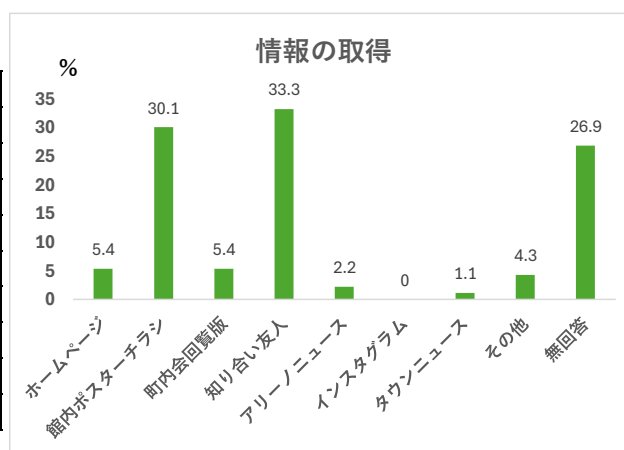

93

Q7) アリーノ地域図書室の貸出カードをお持ちですか？

		(人)
①	はい	52
②	いいえ	41
③	無回答	0
④		
⑤		
⑥		
⑦		
⑧		
⑨		

93

Q8) 「としょだより」をご覧になりますか？

		(人)
①	見る	0
②	時々見る	9
③	見ない	20
④	知らなかった	64
⑤	無回答	0
⑥		
⑦		
⑧		
⑨		

93

Q9) 「インスタグラム」をご覧になりますか？

		(人)
①	見る	0
②	時々見る	2
③	見ない	16
④	知らなかった	75
⑤	無回答	0
⑥		
⑦		
⑧		
⑨		

93

Q10) アリーノ主催のイベント・講座に参加されたことはありますか？

		(人)	(%)
①	アリーノフェスタ	13	14
②	夏休みこどもフェスタ	3	3.2
③	音楽コンサート	7	7.5
④	各種講座	2	2.2
⑤	図書イベント	6	6.5
⑥	参加したことがない	63	67.7
⑦	無回答	6	6.5
⑧			
⑨			
		100	

※ 複数回答可

総回答数 93

Q11) アリーノ主催のイベント・講座等の情報をどこで知りましたか？

		(人)	(%)
①	ホームページ	5	5.4
②	館内ポスターチラシ	28	30.1
③	町内会回覧版	5	5.4
④	知り合い友人	31	33.3
⑤	アリーノニュース	2	2.2
⑥	インスタグラム	0	0
⑦	タウンニュース	1	1.1
⑧	その他	4	4.3
⑨	無回答	25	26.9
		101	