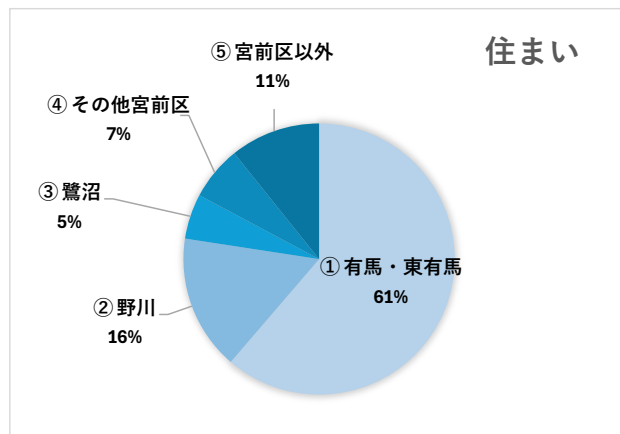

## 〈グループ学習室利用者〉

Q1) 性別は？

		(人)
①	男	60
②	女	33
③	回答しない	0

93

Q2) お住まいは？

		(人)
①	有馬・東有馬	57
②	野川	15
③	鷺沼	5
④	その他宮前区	6
⑤	宮前区以外	10

93

Q3) 年齢は？

		(人)
①	10代	73
②	20代	7
③	30代	1
④	40代	2
⑤	50代	1
⑥	60代	5
⑦	70代以上	4

93

Q4) アリーノの利用目的は？

		(人)	(%)
①	趣味・娯楽室	2	0
②	生涯学習	14	15.1
③	習いごと（稽古）	1	1.1
④	会議（打合せ）	0	0
⑤	健康維持	1	1.1
⑥	講座	1	1.1
⑦	図書利用	14	15.1
⑧	勉学	80	86
⑨	その他	2	2.2
⑩	無回答	0	0

115

※ 複数回答可

回答数 93

Q5) アリーノのホームページをご覧になりますか？

		(人)
①	週1回程度	1
②	月1回程度	9
③	殆どみない	33
④	見たことがない	50
⑤	無回答	0
⑥		
⑦		
⑧		
⑨		

93

Q6) 毎月発行の「アリーノニュース」をご覧になりますか？

		(人)
①	見る	3
②	時々見る	9
③	見たことがない	80
④	無回答	1
⑤		
⑥		
⑦		
⑧		
⑨		