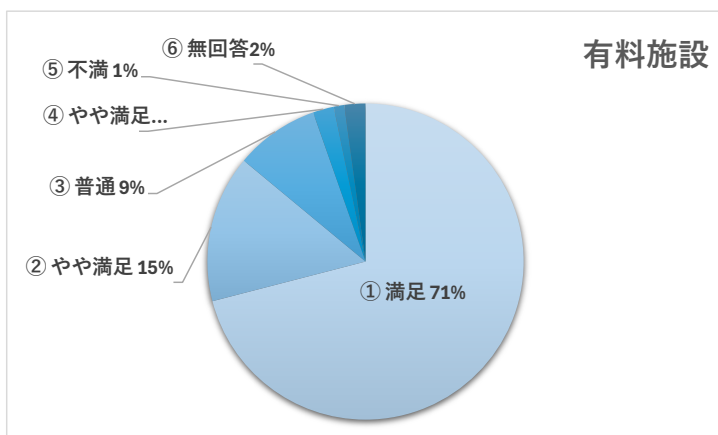

※ 複数回答可

総回答数 93

Q11) アリーノ主催のイベント・講座等の情報をどこで知りましたか？

		(人)	(%)
①	ホームページ	5	5.4
②	館内ポスターチラシ	28	30.1
③	町内会回覧版	5	5.4
④	知り合い友人	31	33.3
⑤	アリーノニュース	2	2.2
⑥	インスタグラム	0	0
⑦	タウンニュース	1	1.1
⑧	その他	4	4.3
⑨	無回答	25	26.9
		101	

※ 複数回答可

総回答数 93

Q12) スタッフの対応についての満足度について

		(人)
①	満足	68
②	やや満足	10
③	普通	11
④	やや満足	1
⑤	不満	0
⑥	無回答	3
⑦		
⑧		
⑨		

93

Q13) アリーノの清掃、清潔さについての満足度

(人)		
①	満足	69
②	やや満足	12
③	普通	9
④	やや満足	1
⑤	不満	0
⑥	無回答	2
⑦		
⑧		
⑨		

93

Q14) 有料施設(集会室、和室、調理室、実習室、第1・2・3学習室)の満足度について

(人)		
①	満足	66
②	やや満足	14
③	普通	8
④	やや満足	2
⑤	不満	1
⑥	無回答	2
⑦		
⑧		
⑨		

93

Q15) アリーノの総合的満足度について

(人)		
①	自分も利用するし、他人にも推奨したい	48
②	自分は是非利用する	34
③	機会があれば、利用したい	9
④	あまり利用したと思わない	0
⑤	利用したくない	0
⑥	無回答	2
⑦		
⑧		
⑨		