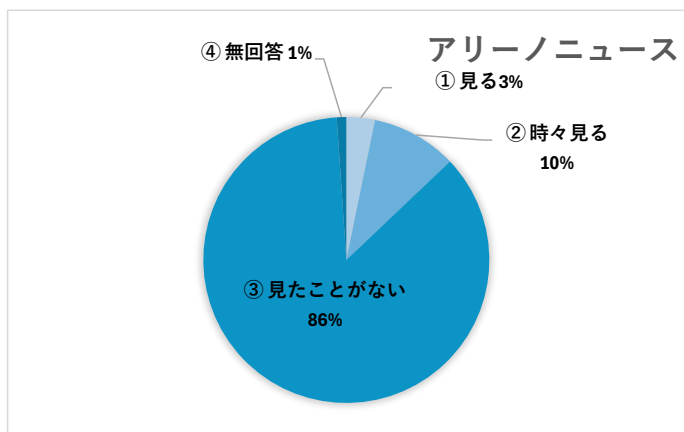

## 〈グループ学習室利用者〉

Q1) 性別は？

		(人)
①	男	60
②	女	33
③	回答しない	0

93

Q2) お住まいは？

		(人)
①	有馬・東有馬	57
②	野川	15
③	鷺沼	5
④	その他宮前区	6
⑤	宮前区以外	10

93

Q3) 年齢は？

		(人)
①	10代	73
②	20代	7
③	30代	1
④	40代	2
⑤	50代	1
⑥	60代	5
⑦	70代以上	4

93

Q4) アリーノの利用目的は？

		(人)	(%)
①	趣味・娯楽室	2	0
②	生涯学習	14	15.1
③	習いごと（稽古）	1	1.1
④	会議（打合せ）	0	0
⑤	健康維持	1	1.1
⑥	講座	1	1.1
⑦	図書利用	14	15.1
⑧	勉学	80	86
⑨	その他	2	2.2
⑩	無回答	0	0

115

※ 複数回答可

回答数 93

Q5) アリーノのホームページをご覧になりますか？

		(人)
①	週1回程度	1
②	月1回程度	9
③	殆どみない	33
④	見たことがない	50
⑤	無回答	0
⑥		
⑦		
⑧		
⑨		

93

Q6) 毎月発行の「アリーノニュース」をご覧になりますか？

		(人)
①	見る	3
②	時々見る	9
③	見たことがない	80
④	無回答	1
⑤		
⑥		
⑦		
⑧		
⑨		

93

Q7) アリーノ地域図書室の貸出カードをお持ちですか？

		(人)
①	はい	52
②	いいえ	41
③	無回答	0
④		
⑤		
⑥		
⑦		
⑧		
⑨		

93

Q8) 「としょだより」をご覧になりますか？

		(人)
①	見る	0
②	時々見る	9
③	見ない	20
④	知らなかった	64
⑤	無回答	0
⑥		
⑦		
⑧		
⑨		

93

Q9) 「インスタグラム」をご覧になりますか？