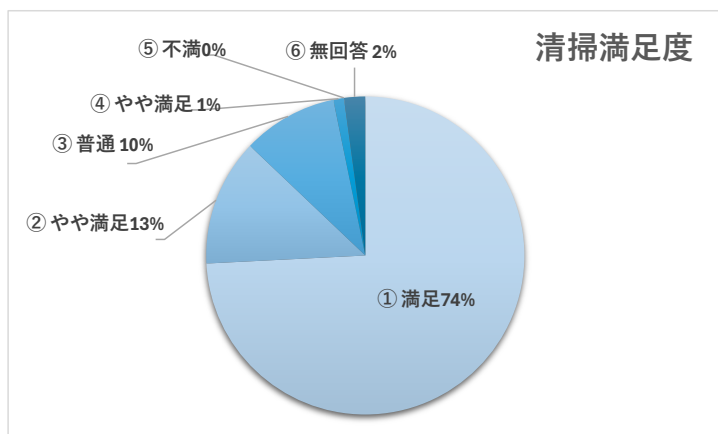

※ 複数回答可

総回答数 93

Q11) アリーノ主催のイベント・講座等の情報をどこで知りましたか？

		(人)	(%)
①	ホームページ	5	5.4
②	館内ポスターチラシ	28	30.1
③	町内会回覧版	5	5.4
④	知り合い友人	31	33.3
⑤	アリーノニュース	2	2.2
⑥	インスタグラム	0	0
⑦	タウンニュース	1	1.1
⑧	その他	4	4.3
⑨	無回答	25	26.9
		101	

※ 複数回答可

総回答数 93

Q12) スタッフの対応についての満足度について

		(人)
①	満足	68
②	やや満足	10
③	普通	11
④	やや満足	1
⑤	不満	0
⑥	無回答	3
⑦		
⑧		
⑨		

93

Q13) アリーノの清掃、清潔さについての満足度

(人)		
①	満足	69
②	やや満足	12
③	普通	9
④	やや満足	1
⑤	不満	0
⑥	無回答	2
⑦		
⑧		
⑨		

93

Q14) 有料施設(集会室、和室、調理室、実習室、第1・2・3学習室)の満足度について

(人)		
①	満足	66
②	やや満足	14
③	普通	8
④	やや満足	2
⑤	不満	1
⑥	無回答	2
⑦		
⑧		
⑨		

93

Q15) アリーノの総合的満足度について

(人)		
①	自分も利用するし、他人にも推奨したい	48
②	自分は是非利用する	34
③	機会があれば、利用したい	9
④	あまり利用したと思わない	0
⑤	利用したくない	0
⑥	無回答	2
⑦		
⑧		
⑨		