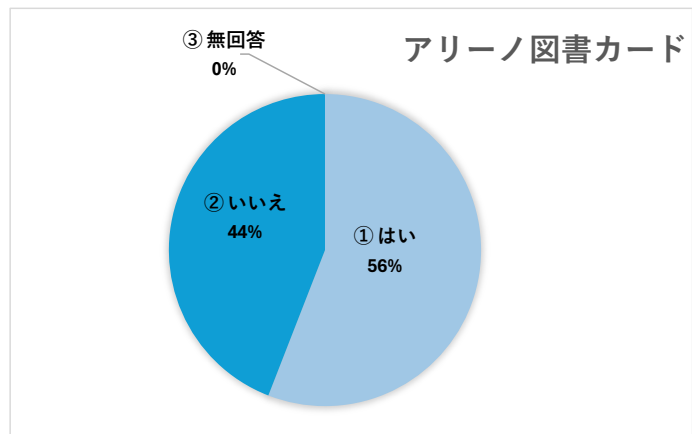

## 〈グループ学習室利用者〉

Q1) 性別は？

		(人)
①	男	60
②	女	33
③	回答しない	0

93

Q2) お住まいは？

		(人)
①	有馬・東有馬	57
②	野川	15
③	鷺沼	5
④	その他宮前区	6
⑤	宮前区以外	10

93

Q3) 年齢は？

		(人)
①	10代	73
②	20代	7
③	30代	1
④	40代	2
⑤	50代	1
⑥	60代	5
⑦	70代以上	4

93

Q4) アリーノの利用目的は？

		(人)	(%)
①	趣味・娯楽室	2	0
②	生涯学習	14	15.1
③	習いごと（稽古）	1	1.1
④	会議（打合せ）	0	0
⑤	健康維持	1	1.1
⑥	講座	1	1.1
⑦	図書利用	14	15.1
⑧	勉学	80	86
⑨	その他	2	2.2
⑩	無回答	0	0

115

※ 複数回答可

回答数 93

Q5) アリーノのホームページをご覧になりますか？

		(人)
①	週1回程度	1
②	月1回程度	9
③	殆どみない	33
④	見たことがない	50
⑤	無回答	0
⑥		
⑦		
⑧		
⑨		

93

Q6) 毎月発行の「アリーノニュース」をご覧になりますか？

		(人)
①	見る	3
②	時々見る	9
③	見たことがない	80
④	無回答	1
⑤		
⑥		
⑦		
⑧		
⑨		

93

Q7) アリーノ地域図書室の貸出カードをお持ちですか？

		(人)
①	はい	52
②	いいえ	41
③	無回答	0
④		
⑤		
⑥		
⑦		
⑧		
⑨		

93

Q8) 「としょだより」をご覧になりますか？

		(人)
①	見る	0
②	時々見る	9
③	見ない	20
④	知らなかった	64
⑤	無回答	0
⑥		
⑦		
⑧		
⑨		

93

Q9) 「インスタグラム」をご覧になりますか？