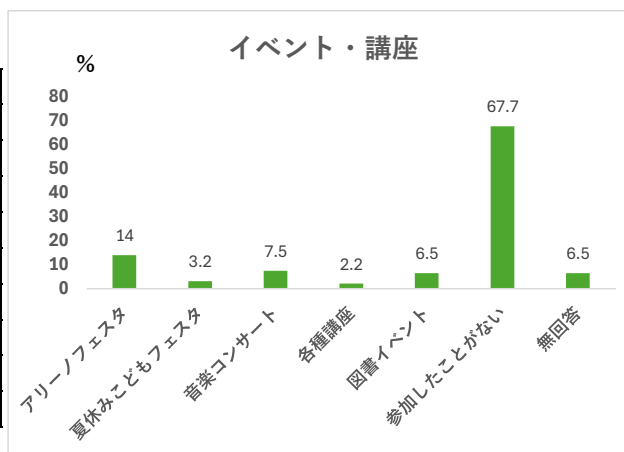

		(人)
①	10代	73
②	20代	7
③	30代	1
④	40代	2
⑤	50代	1
⑥	60代	5
⑦	70代以上	4

93

Q4) アリーノの利用目的は？

		(人)	(%)
①	趣味・娯楽室	2	0
②	生涯学習	14	15.1
③	習いごと（稽古）	1	1.1
④	会議（打合せ）	0	0
⑤	健康維持	1	1.1
⑥	講座	1	1.1
⑦	図書利用	14	15.1
⑧	勉学	80	86
⑨	その他	2	2.2
⑩	無回答	0	0

115

※ 複数回答可

回答数 93

Q5) アリーノのホームページをご覧になりますか？

		(人)
①	週1回程度	1
②	月1回程度	9
③	殆どみない	33
④	見たことがない	50
⑤	無回答	0
⑥		
⑦		
⑧		
⑨		

93

Q6) 毎月発行の「アリーノニュース」をご覧になりますか？

		(人)
①	見る	3
②	時々見る	9
③	見たことがない	80
④	無回答	1
⑤		
⑥		
⑦		
⑧		
⑨		

93

Q7) アリーノ地域図書室の貸出カードをお持ちですか？

		(人)
①	はい	52
②	いいえ	41
③	無回答	0
④		
⑤		
⑥		
⑦		
⑧		
⑨		

93

Q8) 「としょだより」をご覧になりますか？

		(人)
①	見る	0
②	時々見る	9
③	見ない	20
④	知らなかった	64
⑤	無回答	0
⑥		
⑦		
⑧		
⑨		

93

Q9) 「インスタグラム」をご覧になりますか？

		(人)
①	見る	0
②	時々見る	2
③	見ない	16
④	知らなかった	75
⑤	無回答	0
⑥		
⑦		
⑧		
⑨		

93

Q10) アリーノ主催のイベント・講座に参加されたことはありますか？

		(人)	(%)
①	アリーノフェスタ	13	14
②	夏休みこどもフェスタ	3	3.2
③	音楽コンサート	7	7.5
④	各種講座	2	2.2
⑤	図書イベント	6	6.5
⑥	参加したことがない	63	67.7
⑦	無回答	6	6.5
⑧			
⑨			
		100	