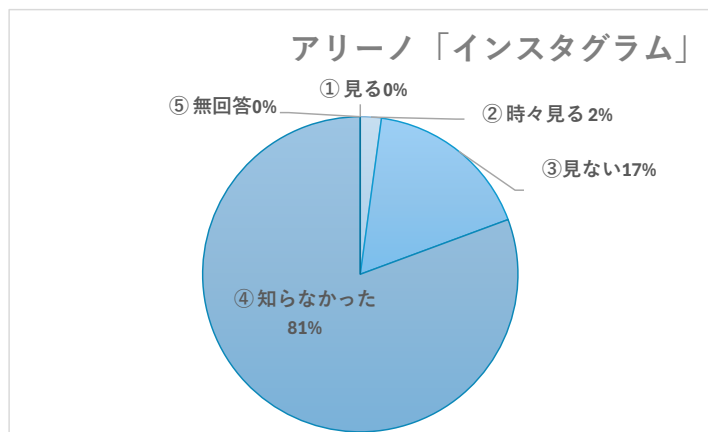

		(人)
①	10代	73
②	20代	7
③	30代	1
④	40代	2
⑤	50代	1
⑥	60代	5
⑦	70代以上	4

93

Q4) アリーノの利用目的は？

		(人)	(%)
①	趣味・娯楽室	2	0
②	生涯学習	14	15.1
③	習いごと（稽古）	1	1.1
④	会議（打合せ）	0	0
⑤	健康維持	1	1.1
⑥	講座	1	1.1
⑦	図書利用	14	15.1
⑧	勉学	80	86
⑨	その他	2	2.2
⑩	無回答	0	0

115

※ 複数回答可

回答数 93

Q5) アリーノのホームページをご覧になりますか？

		(人)
①	週1回程度	1
②	月1回程度	9
③	殆どみない	33
④	見たことがない	50
⑤	無回答	0
⑥		
⑦		
⑧		
⑨		

93

Q6) 毎月発行の「アリーノニュース」をご覧になりますか？

		(人)
①	見る	3
②	時々見る	9
③	見たことがない	80
④	無回答	1
⑤		
⑥		
⑦		
⑧		
⑨		

93

Q7) アリーノ地域図書室の貸出カードをお持ちですか？

		(人)
①	はい	52
②	いいえ	41
③	無回答	0
④		
⑤		
⑥		
⑦		
⑧		
⑨		

93

Q8) 「としょだより」をご覧になりますか？

		(人)
①	見る	0
②	時々見る	9
③	見ない	20
④	知らなかった	64
⑤	無回答	0
⑥		
⑦		
⑧		
⑨		

93

Q9) 「インスタグラム」をご覧になりますか？

		(人)
①	見る	0
②	時々見る	2
③	見ない	16
④	知らなかった	75
⑤	無回答	0
⑥		
⑦		
⑧		
⑨		

93

Q10) アリーノ主催のイベント・講座に参加されたことはありますか？

		(人)	(%)
①	アリーノフェスタ	13	14
②	夏休みこどもフェスタ	3	3.2
③	音楽コンサート	7	7.5
④	各種講座	2	2.2
⑤	図書イベント	6	6.5
⑥	参加したことがない	63	67.7
⑦	無回答	6	6.5
⑧			
⑨			
		100	