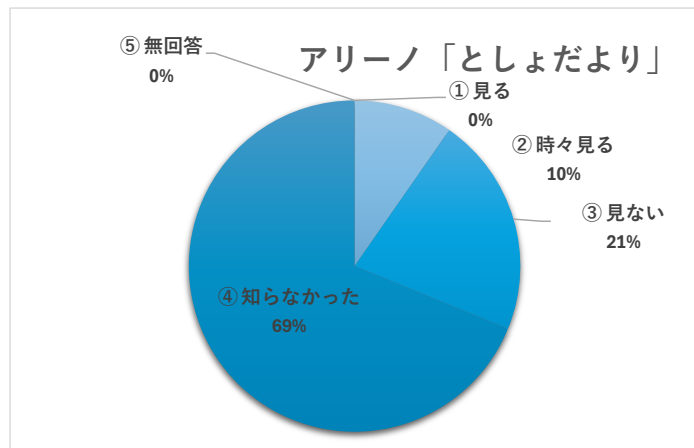

		(人)
①	10代	73
②	20代	7
③	30代	1
④	40代	2
⑤	50代	1
⑥	60代	5
⑦	70代以上	4

93

Q4) アリーノの利用目的は？

		(人)	(%)
①	趣味・娯楽室	2	0
②	生涯学習	14	15.1
③	習いごと（稽古）	1	1.1
④	会議（打合せ）	0	0
⑤	健康維持	1	1.1
⑥	講座	1	1.1
⑦	図書利用	14	15.1
⑧	勉学	80	86
⑨	その他	2	2.2
⑩	無回答	0	0

115

※ 複数回答可

回答数 93

Q5) アリーノのホームページをご覧になりますか？

		(人)
①	週1回程度	1
②	月1回程度	9
③	殆どみない	33
④	見たことがない	50
⑤	無回答	0
⑥		
⑦		
⑧		
⑨		

93

Q6) 毎月発行の「アリーノニュース」をご覧になりますか？

		(人)
①	見る	3
②	時々見る	9
③	見たことがない	80
④	無回答	1
⑤		
⑥		
⑦		
⑧		
⑨		

93

Q7) アリーノ地域図書室の貸出カードをお持ちですか？

		(人)
①	はい	52
②	いいえ	41
③	無回答	0
④		
⑤		
⑥		
⑦		
⑧		
⑨		

93

Q8) 「としょだより」をご覧になりますか？

		(人)
①	見る	0
②	時々見る	9
③	見ない	20
④	知らなかった	64
⑤	無回答	0
⑥		
⑦		
⑧		
⑨		

93

Q9) 「インスタグラム」をご覧になりますか？

		(人)
①	見る	0
②	時々見る	2
③	見ない	16
④	知らなかった	75
⑤	無回答	0
⑥		
⑦		
⑧		
⑨		

93

Q10) アリーノ主催のイベント・講座に参加されたことはありますか？

		(人)	(%)
①	アリーノフェスタ	13	14
②	夏休みこどもフェスタ	3	3.2
③	音楽コンサート	7	7.5
④	各種講座	2	2.2
⑤	図書イベント	6	6.5
⑥	参加したことがない	63	67.7
⑦	無回答	6	6.5
⑧			
⑨			
		100	