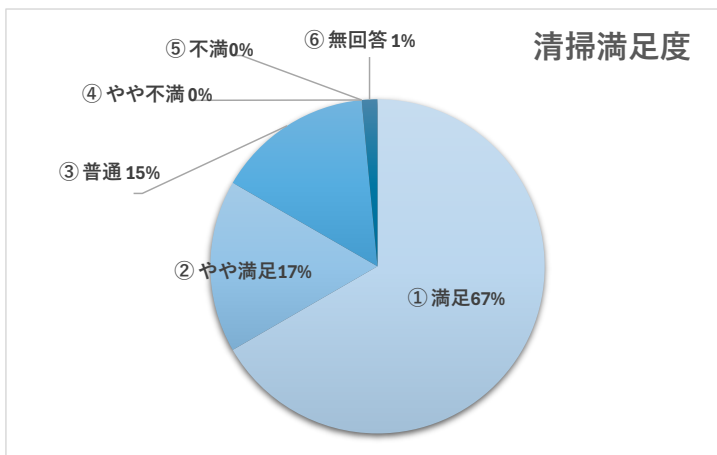

88

※ 複数回答可
総回答数 66

Q11) アリーノ主催のイベント・講座等の情報をどこで知りましたか？

		(人)	(%)
①	ホームページ	8	12.3
②	館内ポスターチラシ	32	48.5
③	町内会回覧版	14	21.3
④	知り合い友人	11	16.7
⑤	アリーノニュース	7	10.6
⑥	インスタグラム	0	0
⑦	タウンニュース	9	13.7
⑧	その他	6	9.1
⑨	無回答	13	19.7

100

※ 複数回答可
総回答数 66

Q12) スタッフの対応についての満足度について

		(人)
①	満足	33
②	やや満足	12
③	普通	19
④	やや不満	0
⑤	不満	0
⑥	無回答	2
⑦		
⑧		
⑨		

66

Q13) アリーノの清掃、清潔さについての満足度

(人)		
①	満足	44
②	やや満足	11
③	普通	10
④	やや不満	0
⑤	不満	0
⑥	無回答	1
⑦		
⑧		
⑨		

66

Q14) 有料施設(集会室、和室、調理室、実習室、第1・2・3学習室)の満足度について

(人)		
①	満足	19
②	やや満足	8
③	普通	30
④	やや不満	0
⑤	不満	0
⑥	無回答	9
⑦		
⑧		
⑨		

66

Q15) アリーノの総合的満足度について

(人)		
①	自分も利用するし、他人にも推奨したい	21
②	自分は是非利用する	10
③	機会があれば、利用したい	26
④	あまり利用したと思わない	2
⑤	利用したくない	0
⑥	無回答	7
⑦		
⑧		
⑨		