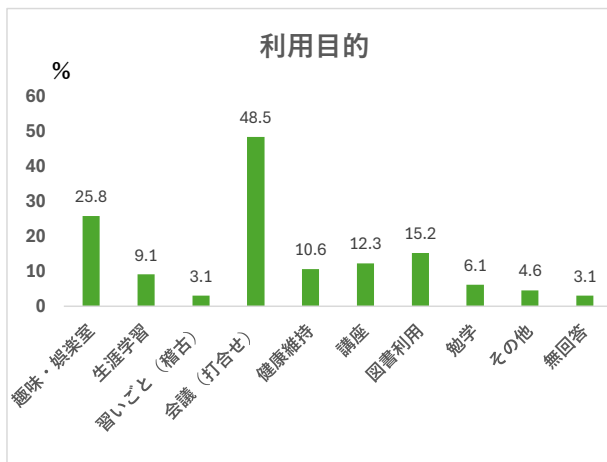

〈市民活動支援コーナー利用者〉

Q1) 性別は？

(人)

①	男	28
②	女	37
③	回答しない	1

66

Q2) お住まいは？

(人)

①	有馬・東有馬	43
②	野川	3
③	鷺沼	4
④	その他宮前区	10
⑤	宮前区以外	6

66

Q3) 年齢は？

(人)

①	10代	1
②	20代	0
③	30代	4
④	40代	10
⑤	50代	4
⑥	60代	12
⑦	70代以上	35

66

Q4) アリーノの利用目的は？

		(人)	(%)
①	趣味・娯楽室	17	25.8
②	生涯学習	6	9.1
③	習いごと(稽古)	2	3.1
④	会議(打合せ)	32	48.5
⑤	健康維持	7	10.6
⑥	講座	8	12.3
⑦	図書利用	10	15.2
⑧	勉学	4	6.1
⑨	その他	3	4.6
⑩	無回答	2	3.1

91

※ 複数回答可
総回答数 66

Q5) アリーノのホームページをご覧になりますか？

		(人)
①	週1回程度	1
②	月1回程度	18
③	殆どみない	31
④	見たことがない	16
⑤	無回答	0
⑥		
⑦		
⑧		
⑨		

66

Q6) 毎月発行の「アリーノニュース」をご覧になりますか？

		(人)
①	見る	9
②	時々見る	21
③	見たことがない	34
④	無回答	2
⑤		
⑥		
⑦		
⑧		
⑨		