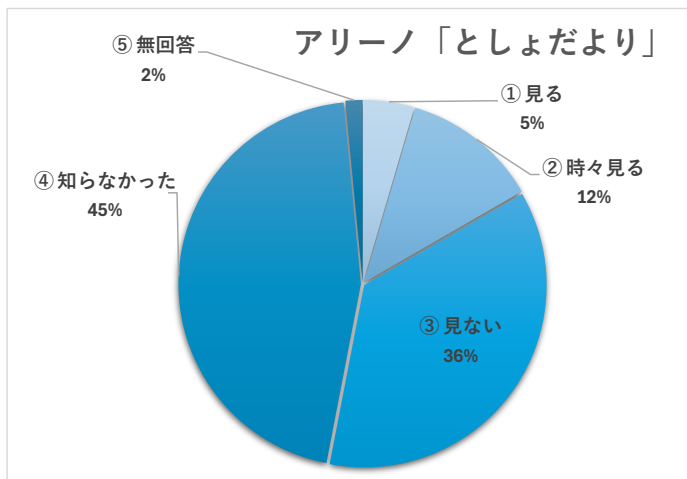

66

Q3) 年齢は？

(人)

①	10代	1
②	20代	0
③	30代	4
④	40代	10
⑤	50代	4
⑥	60代	12
⑦	70代以上	35

66

Q4) アリーノの利用目的は？

		(人)	(%)
①	趣味・娯楽室	17	25.8
②	生涯学習	6	9.1
③	習いごと(稽古)	2	3.1
④	会議(打合せ)	32	48.5
⑤	健康維持	7	10.6
⑥	講座	8	12.3
⑦	図書利用	10	15.2
⑧	勉学	4	6.1
⑨	その他	3	4.6
⑩	無回答	2	3.1

91

※ 複数回答可
総回答数 66

Q5) アリーノのホームページをご覧になりますか？

		(人)
①	週1回程度	1
②	月1回程度	18
③	殆どみない	31
④	見たことがない	16
⑤	無回答	0
⑥		
⑦		
⑧		
⑨		

66

Q6) 毎月発行の「アリーノニュース」をご覧になりますか？

		(人)
①	見る	9
②	時々見る	21
③	見たことがない	34
④	無回答	2
⑤		
⑥		
⑦		
⑧		
⑨		

66

Q7) アリーノ地域図書室の貸出カードをお持ちですか？

(人)		
①	はい	29
②	いいえ	34
③	無回答	3
④		
⑤		
⑥		
⑦		
⑧		
⑨		

66

Q8) 「としょだより」をご覧になりますか？

(人)		
①	見る	3
②	時々見る	8
③	見ない	24
④	知らなかった	30
⑤	無回答	1
⑥		
⑦		
⑧		
⑨		

66

Q9) 「Instagram」をご覧になりますか？

(人)		
①	見る	1
②	時々見る	3
③	見ない	17
④	知らなかった	44
⑤	無回答	1
⑥		
⑦		
⑧		
⑨		

66

Q10) アリーノ主催のイベント・講座に参加されたことはありますか？

		(人)	(%)
①	アリーノフェスタ	21	31.9
②	夏休み子どもフェスタ	7	10.6
③	音楽コンサート	13	19.7
④	各種講座	10	15.2
⑤	図書イベント	8	12.3
⑥	参加したことがない	24	36.4
⑦	無回答	5	7.6
⑧			
⑨			