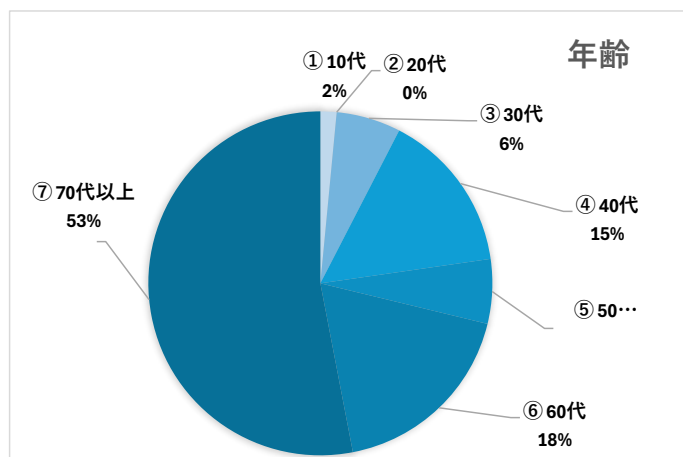

〈市民活動支援コーナー利用者〉

Q1) 性別は？

(人)

①	男	28
②	女	37
③	回答しない	1

66

Q2) お住まいは？

(人)

①	有馬・東有馬	43
②	野川	3
③	鷺沼	4
④	その他宮前区	10
⑤	宮前区以外	6

66

Q3) 年齢は？

(人)

①	10代	1
②	20代	0
③	30代	4
④	40代	10
⑤	50代	4
⑥	60代	12
⑦	70代以上	35

66

Q4) アリーノの利用目的は？

		(人)	(%)
①	趣味・娯楽室	17	25.8
②	生涯学習	6	9.1
③	習いごと(稽古)	2	3.1
④	会議(打合せ)	32	48.5
⑤	健康維持	7	10.6
⑥	講座	8	12.3
⑦	図書利用	10	15.2
⑧	勉学	4	6.1
⑨	その他	3	4.6
⑩	無回答	2	3.1

91

※ 複数回答可
総回答数 66

Q5) アリーノのホームページをご覧になりますか？

		(人)
①	週1回程度	1
②	月1回程度	18
③	殆どみない	31
④	見たことがない	16
⑤	無回答	0
⑥		
⑦		
⑧		
⑨		

66

Q6) 毎月発行の「アリーノニュース」をご覧になりますか？

		(人)
①	見る	9
②	時々見る	21
③	見たことがない	34
④	無回答	2
⑤		
⑥		
⑦		
⑧		
⑨		