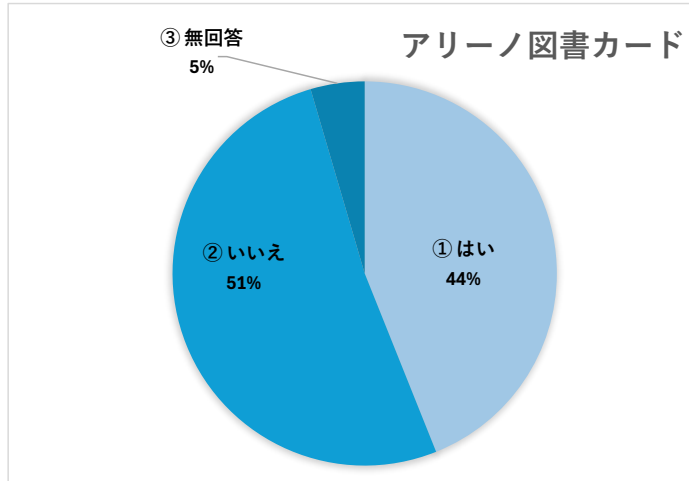

〈市民活動支援コーナー利用者〉

Q1) 性別は？

(人)

①	男	28
②	女	37
③	回答しない	1

66

Q2) お住まいは？

(人)

①	有馬・東有馬	43
②	野川	3
③	鷺沼	4
④	その他宮前区	10
⑤	宮前区以外	6

66

Q3) 年齢は？

(人)

①	10代	1
②	20代	0
③	30代	4
④	40代	10
⑤	50代	4
⑥	60代	12
⑦	70代以上	35

66

Q4) アリーノの利用目的は？

		(人)	(%)
①	趣味・娯楽室	17	25.8
②	生涯学習	6	9.1
③	習いごと(稽古)	2	3.1
④	会議(打合せ)	32	48.5
⑤	健康維持	7	10.6
⑥	講座	8	12.3
⑦	図書利用	10	15.2
⑧	勉学	4	6.1
⑨	その他	3	4.6
⑩	無回答	2	3.1

91

※ 複数回答可
総回答数 66

Q5) アリーノのホームページをご覧になりますか？

		(人)
①	週1回程度	1
②	月1回程度	18
③	殆どみない	31
④	見たことがない	16
⑤	無回答	0
⑥		
⑦		
⑧		
⑨		

66

Q6) 毎月発行の「アリーノニュース」をご覧になりますか？

		(人)
①	見る	9
②	時々見る	21
③	見たことがない	34
④	無回答	2
⑤		
⑥		
⑦		
⑧		
⑨		

66

Q7) アリーノ地域図書室の貸出カードをお持ちですか？

(人)		
①	はい	29
②	いいえ	34
③	無回答	3
④		
⑤		
⑥		
⑦		
⑧		
⑨		

66

Q8) 「としょだより」をご覧になりますか？

(人)		
①	見る	3
②	時々見る	8
③	見ない	24
④	知らなかった	30
⑤	無回答	1
⑥		
⑦		
⑧		
⑨		

66

Q9) 「Instagram」をご覧になりますか？