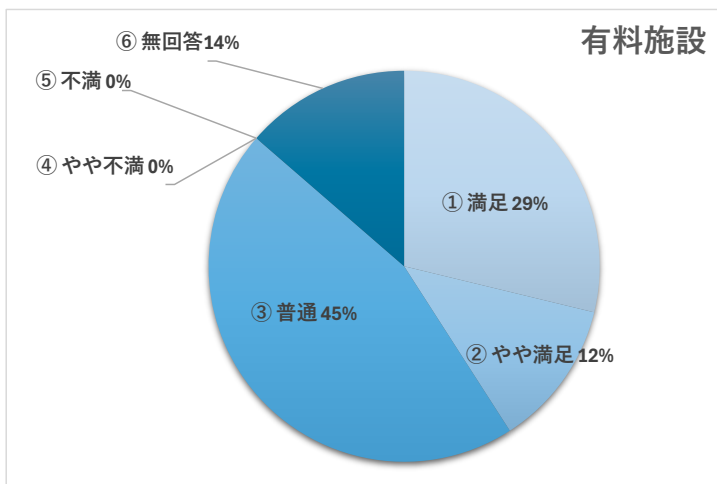

88

※ 複数回答可
総回答数 66

Q11) アリーノ主催のイベント・講座等の情報をどこで知りましたか？

		(人)	(%)
①	ホームページ	8	12.3
②	館内ポスターチラシ	32	48.5
③	町内会回覧版	14	21.3
④	知り合い友人	11	16.7
⑤	アリーノニュース	7	10.6
⑥	インスタグラム	0	0
⑦	タウンニュース	9	13.7
⑧	その他	6	9.1
⑨	無回答	13	19.7

100

※ 複数回答可
総回答数 66

Q12) スタッフの対応についての満足度について

		(人)
①	満足	33
②	やや満足	12
③	普通	19
④	やや不満	0
⑤	不満	0
⑥	無回答	2
⑦		
⑧		
⑨		

66

Q13) アリーノの清掃、清潔さについての満足度

(人)		
①	満足	44
②	やや満足	11
③	普通	10
④	やや不満	0
⑤	不満	0
⑥	無回答	1
⑦		
⑧		
⑨		

66

Q14) 有料施設(集会室、和室、調理室、実習室、第1・2・3学習室)の満足度について

(人)		
①	満足	19
②	やや満足	8
③	普通	30
④	やや不満	0
⑤	不満	0
⑥	無回答	9
⑦		
⑧		
⑨		

66

Q15) アリーノの総合的満足度について

(人)		
①	自分も利用するし、他人にも推奨したい	21
②	自分は是非利用する	10
③	機会があれば、利用したい	26
④	あまり利用したと思わない	2
⑤	利用したくない	0
⑥	無回答	7
⑦		
⑧		
⑨		