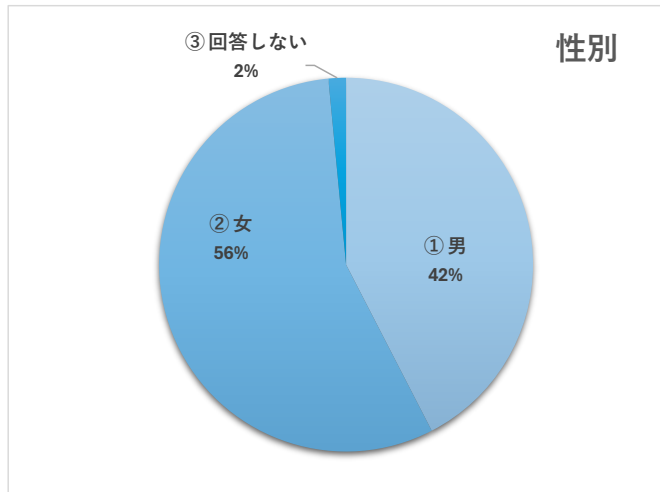

〈市民活動支援コーナー利用者〉

Q1) 性別は？

(人)

①	男	28
②	女	37
③	回答しない	1

66

Q2) お住まいは？

(人)

①	有馬・東有馬	43
②	野川	3
③	鷺沼	4
④	その他宮前区	10
⑤	宮前区以外	6

66

Q3) 年齢は？

(人)

①	10代	1
②	20代	0
③	30代	4
④	40代	10
⑤	50代	4
⑥	60代	12
⑦	70代以上	35

66

Q4) アリーノの利用目的は？

		(人)	(%)
①	趣味・娯楽室	17	25.8
②	生涯学習	6	9.1
③	習いごと(稽古)	2	3.1
④	会議(打合せ)	32	48.5
⑤	健康維持	7	10.6
⑥	講座	8	12.3
⑦	図書利用	10	15.2
⑧	勉学	4	6.1
⑨	その他	3	4.6
⑩	無回答	2	3.1

91

※ 複数回答可
総回答数 66

Q5) アリーノのホームページをご覧になりますか？

		(人)
①	週1回程度	1
②	月1回程度	18
③	殆どみない	31
④	見たことがない	16
⑤	無回答	0
⑥		
⑦		
⑧		
⑨		

66

Q6) 毎月発行の「アリーノニュース」をご覧になりますか？

		(人)
①	見る	9
②	時々見る	21
③	見たことがない	34
④	無回答	2
⑤		
⑥		
⑦		
⑧		
⑨		