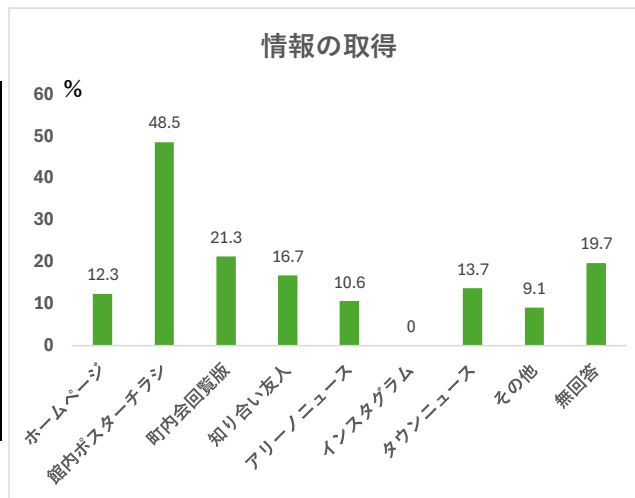

(人)		
①	見る	1
②	時々見る	3
③	見ない	17
④	知らなかった	44
⑤	無回答	1
⑥		
⑦		
⑧		
⑨		

66

Q10) アリーノ主催のイベント・講座に参加されたことはありますか？

		(人)	(%)
①	アリーノフェスタ	21	31.9
②	夏休み子どもフェスタ	7	10.6
③	音楽コンサート	13	19.7
④	各種講座	10	15.2
⑤	図書イベント	8	12.3
⑥	参加したことがない	24	36.4
⑦	無回答	5	7.6
⑧			
⑨			

88

※ 複数回答可
総回答数 66

Q11) アリーノ主催のイベント・講座等の情報をどこで知りましたか？

		(人)	(%)
①	ホームページ	8	12.3
②	館内ポスターチラシ	32	48.5
③	町内会回覧版	14	21.3
④	知り合い友人	11	16.7
⑤	アリーノニュース	7	10.6
⑥	インスタグラム	0	0
⑦	タウンニュース	9	13.7
⑧	その他	6	9.1
⑨	無回答	13	19.7

100

※ 複数回答可
総回答数 66

Q12) スタッフの対応についての満足度について

		(人)
①	満足	33
②	やや満足	12
③	普通	19
④	やや不満	0
⑤	不満	0
⑥	無回答	2
⑦		
⑧		
⑨		

66

Q13) アリーノの清掃、清潔さについての満足度

(人)		
①	満足	44
②	やや満足	11
③	普通	10
④	やや不満	0
⑤	不満	0
⑥	無回答	1
⑦		
⑧		
⑨		

66

Q14) 有料施設(集会室、和室、調理室、実習室、第1・2・3学習室)の満足度について

(人)		
①	満足	19
②	やや満足	8
③	普通	30
④	やや不満	0
⑤	不満	0
⑥	無回答	9
⑦		
⑧		
⑨		

66

Q15) アリーノの総合的満足度について

(人)		
①	自分も利用するし、他人にも推奨したい	21
②	自分は是非利用する	10
③	機会があれば、利用したい	26
④	あまり利用したと思わない	2
⑤	利用したくない	0
⑥	無回答	7
⑦		
⑧		
⑨		