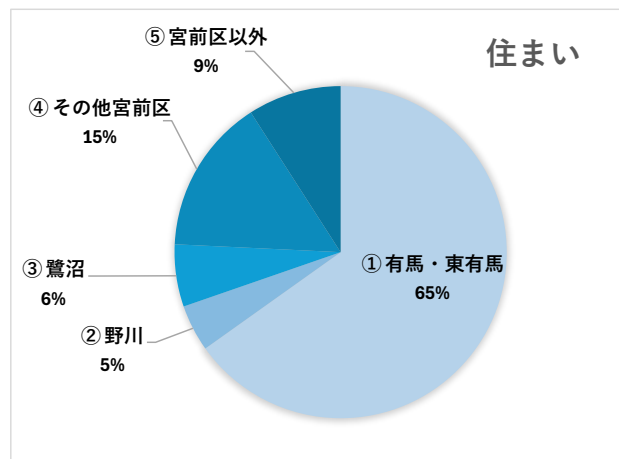

〈市民活動支援コーナー利用者〉

Q1) 性別は？

(人)

①	男	28
②	女	37
③	回答しない	1

66

Q2) お住まいは？

(人)

①	有馬・東有馬	43
②	野川	3
③	鷺沼	4
④	その他宮前区	10
⑤	宮前区以外	6

66

Q3) 年齢は？

(人)

①	10代	1
②	20代	0
③	30代	4
④	40代	10
⑤	50代	4
⑥	60代	12
⑦	70代以上	35

66

Q4) アリーノの利用目的は？

		(人)	(%)
①	趣味・娯楽室	17	25.8
②	生涯学習	6	9.1
③	習いごと(稽古)	2	3.1
④	会議(打合せ)	32	48.5
⑤	健康維持	7	10.6
⑥	講座	8	12.3
⑦	図書利用	10	15.2
⑧	勉学	4	6.1
⑨	その他	3	4.6
⑩	無回答	2	3.1

91

※ 複数回答可
総回答数 66

Q5) アリーノのホームページをご覧になりますか？

		(人)
①	週1回程度	1
②	月1回程度	18
③	殆どみない	31
④	見たことがない	16
⑤	無回答	0
⑥		
⑦		
⑧		
⑨		

66

Q6) 毎月発行の「アリーノニュース」をご覧になりますか？

		(人)
①	見る	9
②	時々見る	21
③	見たことがない	34
④	無回答	2
⑤		
⑥		
⑦		
⑧		
⑨		