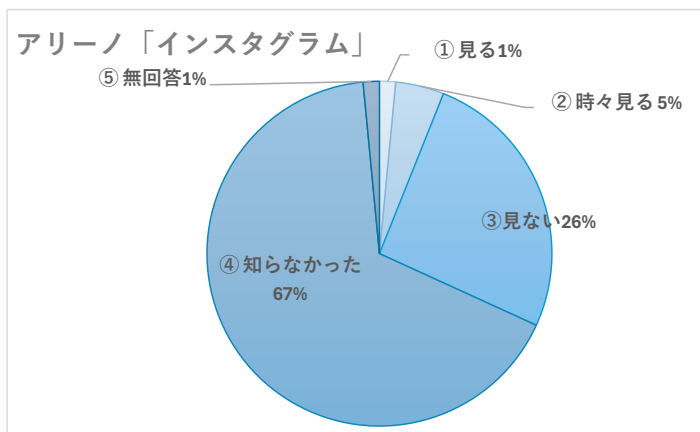

66

Q3) 年齢は？

(人)

①	10代	1
②	20代	0
③	30代	4
④	40代	10
⑤	50代	4
⑥	60代	12
⑦	70代以上	35

66

Q4) アリーノの利用目的は？

		(人)	(%)
①	趣味・娯楽室	17	25.8
②	生涯学習	6	9.1
③	習いごと(稽古)	2	3.1
④	会議(打合せ)	32	48.5
⑤	健康維持	7	10.6
⑥	講座	8	12.3
⑦	図書利用	10	15.2
⑧	勉学	4	6.1
⑨	その他	3	4.6
⑩	無回答	2	3.1

91

※ 複数回答可
総回答数 66

Q5) アリーノのホームページをご覧になりますか？

		(人)
①	週1回程度	1
②	月1回程度	18
③	殆どみない	31
④	見たことがない	16
⑤	無回答	0
⑥		
⑦		
⑧		
⑨		

66

Q6) 毎月発行の「アリーノニュース」をご覧になりますか？

		(人)
①	見る	9
②	時々見る	21
③	見たことがない	34
④	無回答	2
⑤		
⑥		
⑦		
⑧		
⑨		

66

Q7) アリーノ地域図書室の貸出カードをお持ちですか？

(人)		
①	はい	29
②	いいえ	34
③	無回答	3
④		
⑤		
⑥		
⑦		
⑧		
⑨		

66

Q8) 「としょだより」をご覧になりますか？

(人)		
①	見る	3
②	時々見る	8
③	見ない	24
④	知らなかった	30
⑤	無回答	1
⑥		
⑦		
⑧		
⑨		

66

Q9) 「Instagram」をご覧になりますか？

(人)		
①	見る	1
②	時々見る	3
③	見ない	17
④	知らなかった	44
⑤	無回答	1
⑥		
⑦		
⑧		
⑨		

66

Q10) アリーノ主催のイベント・講座に参加されたことはありますか？

		(人)	(%)
①	アリーノフェスタ	21	31.9
②	夏休み子どもフェスタ	7	10.6
③	音楽コンサート	13	19.7
④	各種講座	10	15.2
⑤	図書イベント	8	12.3
⑥	参加したことがない	24	36.4
⑦	無回答	5	7.6
⑧			
⑨			