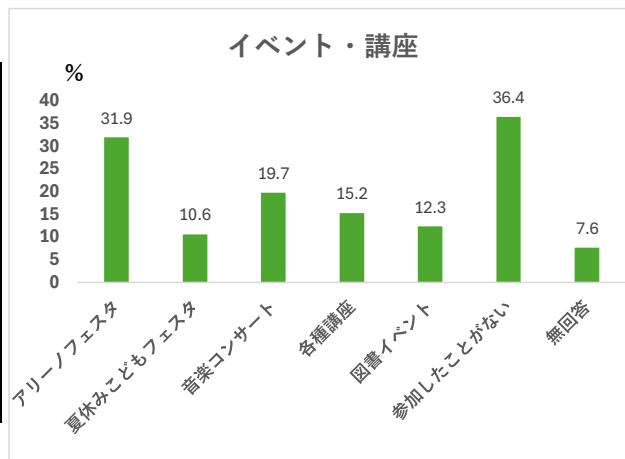

66

Q7) アリーノ地域図書室の貸出カードをお持ちですか？

(人)		
①	はい	29
②	いいえ	34
③	無回答	3
④		
⑤		
⑥		
⑦		
⑧		
⑨		

66

Q8) 「としょだより」をご覧になりますか？

(人)		
①	見る	3
②	時々見る	8
③	見ない	24
④	知らなかった	30
⑤	無回答	1
⑥		
⑦		
⑧		
⑨		

66

Q9) 「Instagram」をご覧になりますか？

(人)		
①	見る	1
②	時々見る	3
③	見ない	17
④	知らなかった	44
⑤	無回答	1
⑥		
⑦		
⑧		
⑨		

66

Q10) アリーノ主催のイベント・講座に参加されたことはありますか？

		(人)	(%)
①	アリーノフェスタ	21	31.9
②	夏休み子どもフェスタ	7	10.6
③	音楽コンサート	13	19.7
④	各種講座	10	15.2
⑤	図書イベント	8	12.3
⑥	参加したことがない	24	36.4
⑦	無回答	5	7.6
⑧			
⑨			

88

※ 複数回答可
総回答数 66

Q11) アリーノ主催のイベント・講座等の情報をどこで知りましたか？

		(人)	(%)
①	ホームページ	8	12.3
②	館内ポスターチラシ	32	48.5
③	町内会回覧版	14	21.3
④	知り合い友人	11	16.7
⑤	アリーノニュース	7	10.6
⑥	インスタグラム	0	0
⑦	タウンニュース	9	13.7
⑧	その他	6	9.1
⑨	無回答	13	19.7