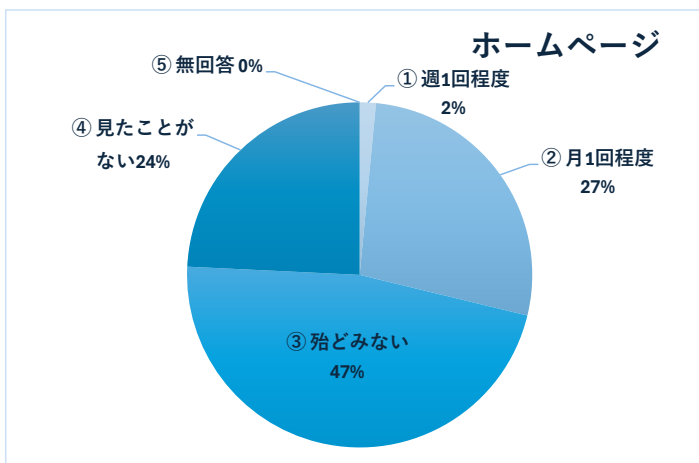

〈市民活動支援コーナー利用者〉

Q1) 性別は？

(人)

①	男	28
②	女	37
③	回答しない	1

66

Q2) お住まいは？

(人)

①	有馬・東有馬	43
②	野川	3
③	鷺沼	4
④	その他宮前区	10
⑤	宮前区以外	6

66

Q3) 年齢は？

(人)

①	10代	1
②	20代	0
③	30代	4
④	40代	10
⑤	50代	4
⑥	60代	12
⑦	70代以上	35

66

Q4) アリーノの利用目的は？

		(人)	(%)
①	趣味・娯楽室	17	25.8
②	生涯学習	6	9.1
③	習いごと(稽古)	2	3.1
④	会議(打合せ)	32	48.5
⑤	健康維持	7	10.6
⑥	講座	8	12.3
⑦	図書利用	10	15.2
⑧	勉学	4	6.1
⑨	その他	3	4.6
⑩	無回答	2	3.1

91

※ 複数回答可
総回答数 66

Q5) アリーノのホームページをご覧になりますか？

		(人)
①	週1回程度	1
②	月1回程度	18
③	殆どみない	31
④	見たことがない	16
⑤	無回答	0
⑥		
⑦		
⑧		
⑨		

66

Q6) 毎月発行の「アリーノニュース」をご覧になりますか？

		(人)
①	見る	9
②	時々見る	21
③	見たことがない	34
④	無回答	2
⑤		
⑥		
⑦		
⑧		
⑨		

66

Q7) アリーノ地域図書室の貸出カードをお持ちですか？

(人)		
①	はい	29
②	いいえ	34
③	無回答	3
④		
⑤		
⑥		
⑦		
⑧		
⑨		

66

Q8) 「としょだより」をご覧になりますか？

(人)		
①	見る	3
②	時々見る	8
③	見ない	24
④	知らなかった	30
⑤	無回答	1
⑥		
⑦		
⑧		
⑨		

66

Q9) 「Instagram」をご覧になりますか？