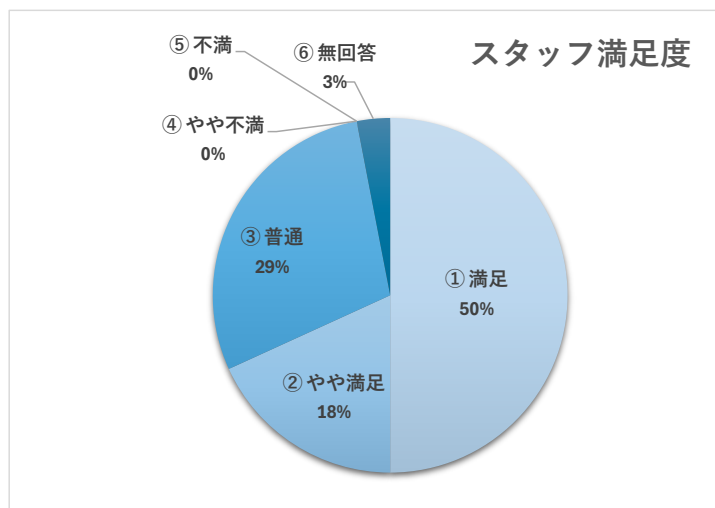

(人)		
①	見る	1
②	時々見る	3
③	見ない	17
④	知らなかった	44
⑤	無回答	1
⑥		
⑦		
⑧		
⑨		

66

Q10) アリーノ主催のイベント・講座に参加されたことはありますか？

		(人)	(%)
①	アリーノフェスタ	21	31.9
②	夏休み子どもフェスタ	7	10.6
③	音楽コンサート	13	19.7
④	各種講座	10	15.2
⑤	図書イベント	8	12.3
⑥	参加したことがない	24	36.4
⑦	無回答	5	7.6
⑧			
⑨			

88

※ 複数回答可
総回答数 66

Q11) アリーノ主催のイベント・講座等の情報をどこで知りましたか？

		(人)	(%)
①	ホームページ	8	12.3
②	館内ポスターチラシ	32	48.5
③	町内会回覧版	14	21.3
④	知り合い友人	11	16.7
⑤	アリーノニュース	7	10.6
⑥	インスタグラム	0	0
⑦	タウンニュース	9	13.7
⑧	その他	6	9.1
⑨	無回答	13	19.7

100

※ 複数回答可
総回答数 66

Q12) スタッフの対応についての満足度について

		(人)
①	満足	33
②	やや満足	12
③	普通	19
④	やや不満	0
⑤	不満	0
⑥	無回答	2
⑦		
⑧		
⑨		

66

Q13) アリーノの清掃、清潔さについての満足度

(人)		
①	満足	44
②	やや満足	11
③	普通	10
④	やや不満	0
⑤	不満	0
⑥	無回答	1
⑦		
⑧		
⑨		

66

Q14) 有料施設(集会室、和室、調理室、実習室、第1・2・3学習室)の満足度について

(人)		
①	満足	19
②	やや満足	8
③	普通	30
④	やや不満	0
⑤	不満	0
⑥	無回答	9
⑦		
⑧		
⑨		

66

Q15) アリーノの総合的満足度について

(人)		
①	自分も利用するし、他人にも推奨したい	21
②	自分は是非利用する	10
③	機会があれば、利用したい	26
④	あまり利用したと思わない	2
⑤	利用したくない	0
⑥	無回答	7
⑦		
⑧		
⑨		