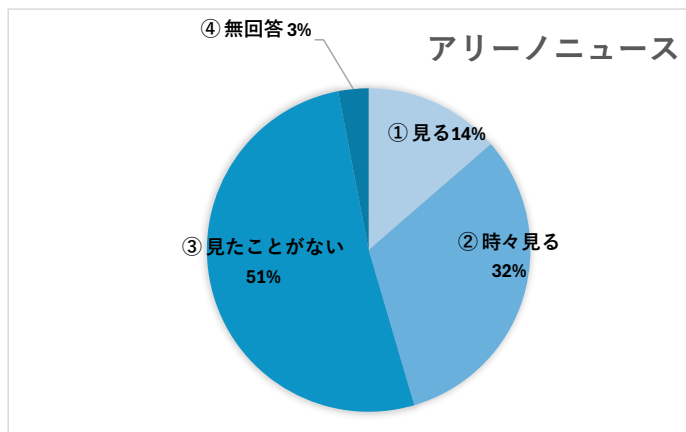

〈市民活動支援コーナー利用者〉

Q1) 性別は？

(人)

①	男	28
②	女	37
③	回答しない	1

66

Q2) お住まいは？

(人)

①	有馬・東有馬	43
②	野川	3
③	鷺沼	4
④	その他宮前区	10
⑤	宮前区以外	6

66

Q3) 年齢は？

(人)

①	10代	1
②	20代	0
③	30代	4
④	40代	10
⑤	50代	4
⑥	60代	12
⑦	70代以上	35

66

Q4) アリーノの利用目的は？

		(人)	(%)
①	趣味・娯楽室	17	25.8
②	生涯学習	6	9.1
③	習いごと(稽古)	2	3.1
④	会議(打合せ)	32	48.5
⑤	健康維持	7	10.6
⑥	講座	8	12.3
⑦	図書利用	10	15.2
⑧	勉学	4	6.1
⑨	その他	3	4.6
⑩	無回答	2	3.1

91

※ 複数回答可
総回答数 66

Q5) アリーノのホームページをご覧になりますか？

		(人)
①	週1回程度	1
②	月1回程度	18
③	殆どみない	31
④	見たことがない	16
⑤	無回答	0
⑥		
⑦		
⑧		
⑨		

66

Q6) 毎月発行の「アリーノニュース」をご覧になりますか？

		(人)
①	見る	9
②	時々見る	21
③	見たことがない	34
④	無回答	2
⑤		
⑥		
⑦		
⑧		
⑨		

66

Q7) アリーノ地域図書室の貸出カードをお持ちですか？

(人)		
①	はい	29
②	いいえ	34
③	無回答	3
④		
⑤		
⑥		
⑦		
⑧		
⑨		

66

Q8) 「としょだより」をご覧になりますか？

(人)		
①	見る	3
②	時々見る	8
③	見ない	24
④	知らなかった	30
⑤	無回答	1
⑥		
⑦		
⑧		
⑨		

66

Q9) 「Instagram」をご覧になりますか？