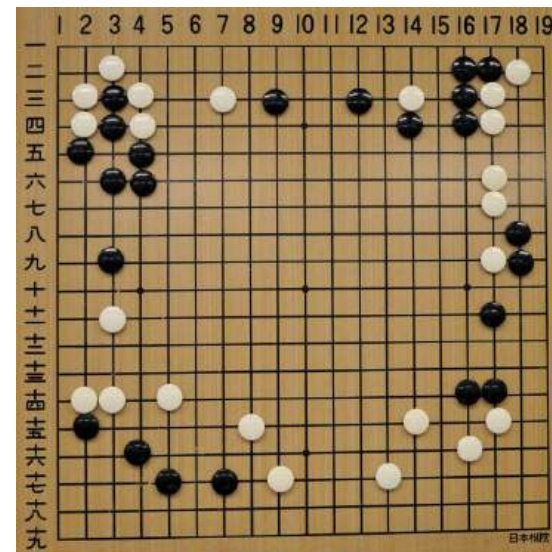

# ★囲碁 団体名 囲碁教室・イチイチ会

世界最古の棋譜  
黒：孫策、白：呂範

どなたでも気軽に囲碁を楽しみながら学べる教室です。

囲碁を通して**認知症の予防、頭脳の活性化、地域の親睦**等を目指しています。碁石を初めて握る方も気楽に参加下さい。（見学大歓迎）

★問い合わせ先

090-7818-2916 遠藤まで

★活動日

\*入門コース 第1・3火曜日  
15:30～17:00 参加費500円/月